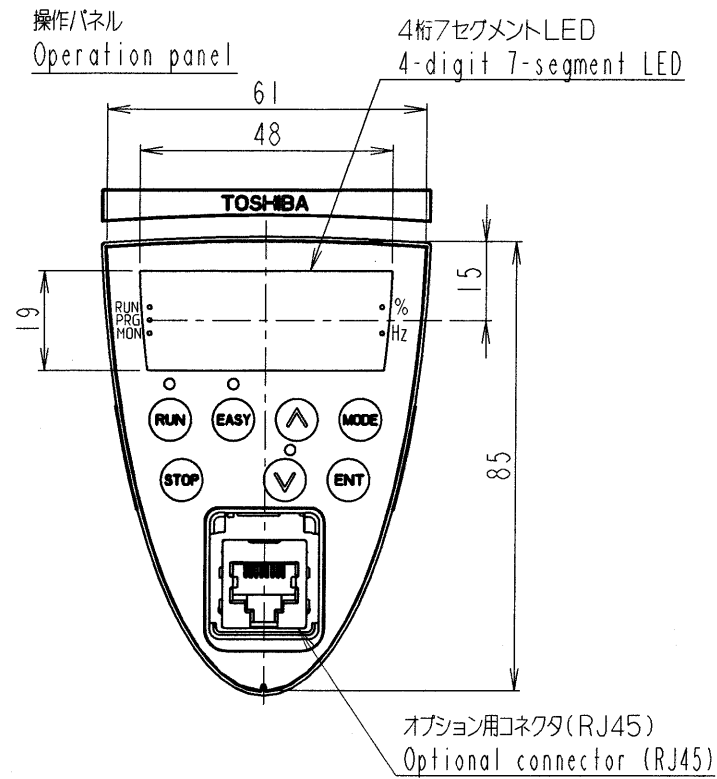

図面番号 DRAWING NO.
M0720658

変更記号 REV. MARK

形式 Inverter model	概略質量(kg) Approx. mass
VFASI-6022PL	21
VFASI-6030PL	21
VFASI-6055PL	21
VFASI-6075PL	21
VFASI-6110PL	21
VFASI-6150PL	21
VFASI-6185PL	21
VFASI-6022PL	21
VFASI-6300PL	21

本体色: RAL7016 (Dark grey)
JIS表示記号 10B 2.5/1
Box color: RAL7016 (Dark grey)
JIS 10B 2.5/1

INVERTER	VFASI	6022PL, 6030PL, 6055PL, 6075PL, 6110PL, 6150PL, 6185PL, 6220PL, 6300PL
器具名称 APPARATUS	形 TYPE	式 FORM

承認 APPROVED BY: K. Yamashita 15. Jul. 2008
検図 CHECKED BY: O. Yamamoto 16. Jul. '08
設計 DESIGNED BY: A. Takeuchi 14. Jul. '08
製図 DRAWN BY: Y. Ito 3. Jul. '08

名称 TITLE: インバータ外形図
OUTLINE OF INVERTER
TOSVERT VF-ASI SERIES