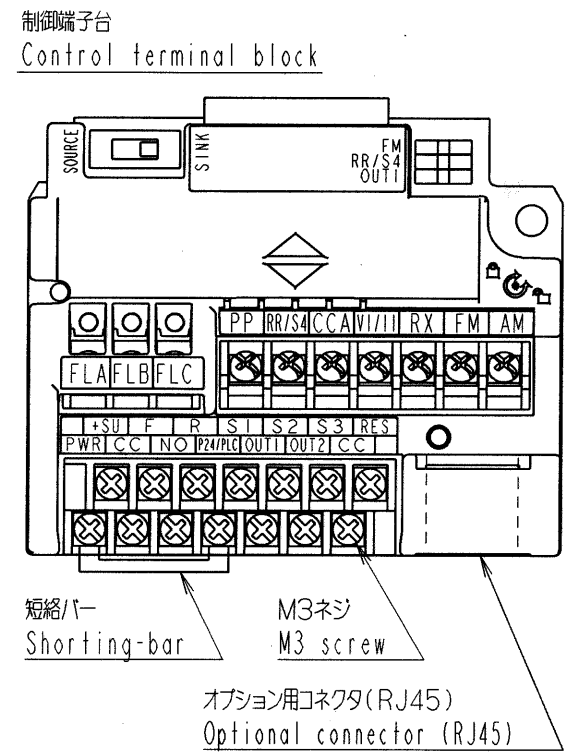

図面番号 DRAWING NO.
M0720658

変更記号 REV. MARK

形式 Inverter model	概略質量(kg) Approx. mass
VFASI-6022PL	21
VFASI-6030PL	21
VFASI-6055PL	21
VFASI-6075PL	21
VFASI-6110PL	21
VFASI-6150PL	21
VFASI-6185PL	21
VFASI-6022PL	21
VFASI-6300PL	21

本体色: RAL7016 (Dark grey)
JIS表示記号 10B 2.5/1
Box color: RAL7016 (Dark grey)
JIS 10B 2.5/1

INVERTER	VFASI	6022PL, 6030PL, 6055PL, 6075PL, 6110PL, 6150PL, 6185PL, 6220PL, 6300PL
器具名称 APPARATUS	形 TYPE	式 FORM