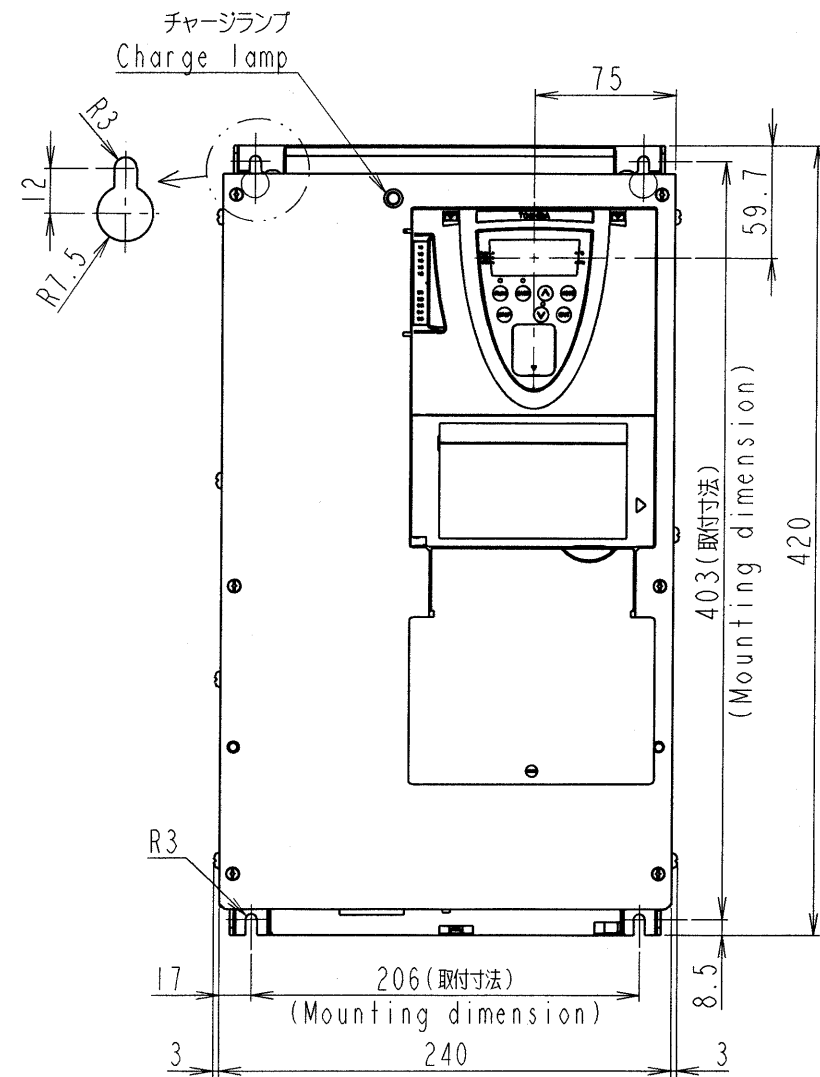

図面番号 DRAWING NO.
M0720658

変更記号 REV. MARK

形式 Inverter model	概略質量(kg) Approx. mass
VFASI-6022PL	21
VFASI-6030PL	21
VFASI-6055PL	21
VFASI-6075PL	21
VFASI-6110PL	21
VFASI-6150PL	21
VFASI-6185PL	21
VFASI-6022PL	21
VFASI-6300PL	21

本体色: RAL7016 (Dark grey)
JIS表示記号 10B 2.5/1
Box color: RAL7016 (Dark grey)
JIS 10B 2.5/1

INVERTER	VFASI	6022PL, 6030PL, 6055PL, 6075PL, 6110PL, 6150PL, 6185PL, 6220PL, 6300PL
器具名称 APPARATUS	形 TYPE	式 FORM

承認 APPROVED BY: K. Yamashita 15. Jul. 2008
検図 CHECKED BY: O. Yamamoto 16. Jul. '08
設計 DESIGNED BY: A. Takeuchi 14. Jul. '08
製図 DRAWN BY: Y. Ito 3. Jul. '08

名称 TITLE: インバータ外形図
OUTLINE OF INVERTER
TOSVERT VF-ASI SERIES