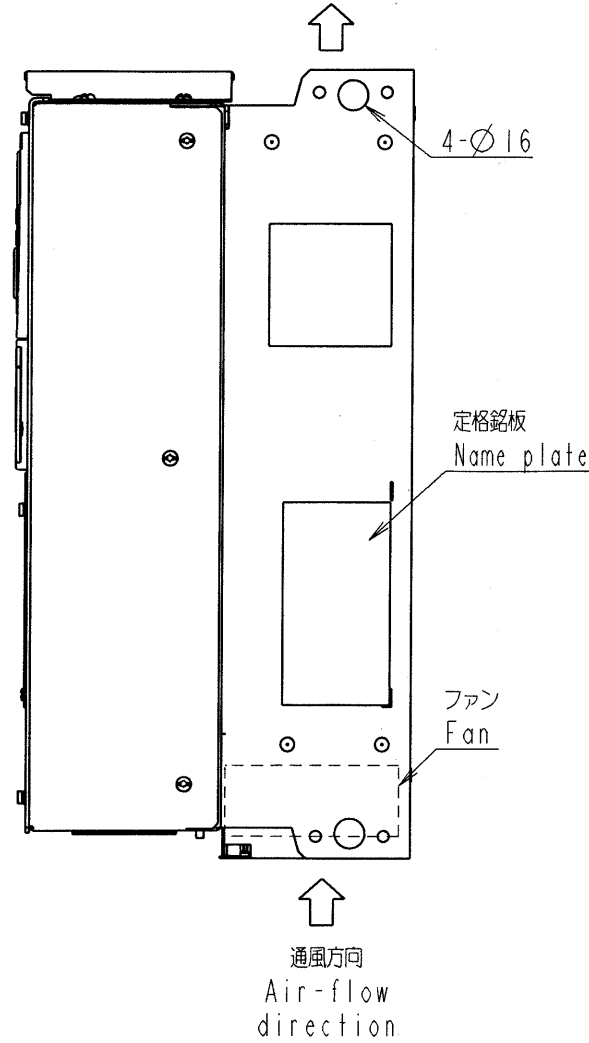

図面番号 DRAWING NO.
M0720658

変更記号 REV. MARK

形式 Inverter model	概略質量(kg) Approx. mass
VFASI-6022PL	21
VFASI-6030PL	21
VFASI-6055PL	21
VFASI-6075PL	21
VFASI-6110PL	21
VFASI-6150PL	21
VFASI-6185PL	21
VFASI-6022PL	21
VFASI-6300PL	21

本体色: RAL7016 (Dark grey)
JIS表示記号 10B 2.5/1
Box color: RAL7016 (Dark grey)
JIS 10B 2.5/1

INVERTER	VFASI	6022PL, 6030PL, 6055PL, 6075PL, 6110PL, 6150PL, 6185PL, 6220PL, 6300PL
器具名称 APPARATUS	形 TYPE	式 FORM

承認 APPROVED BY: K. Yamashita 15. Jul. 2008
検図 CHECKED BY: O. Yamamoto 16. Jul. '08
設計 DESIGNED BY: A. Takeuchi 14. Jul. '08
製図 DRAWN BY: Y. Ito 3. Jul. '08

名称 TITLE: インバータ外形図
OUTLINE OF INVERTER
TOSVERT VF-ASI SERIES