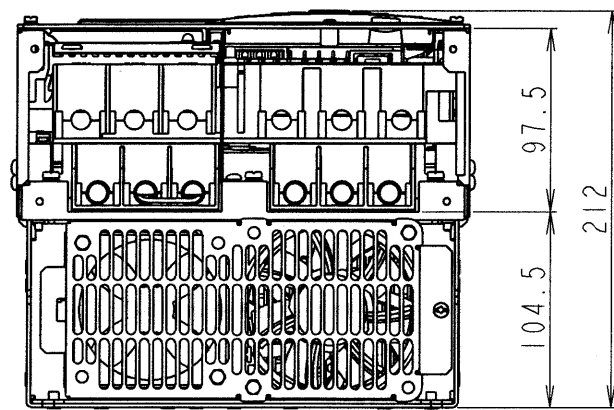

図面番号 DRAWING NO.
M0720658

変更記号 REV. MARK

形式 Inverter model	概略質量(kg) Approx. mass
VFASI-6022PL	21
VFASI-6030PL	21
VFASI-6055PL	21
VFASI-6075PL	21
VFASI-6110PL	21
VFASI-6150PL	21
VFASI-6185PL	21
VFASI-6022PL	21
VFASI-6300PL	21

本体色: RAL7016 (Dark grey)
JIS表示記号 10B 2.5/1
Box color: RAL7016 (Dark grey)
JIS 10B 2.5/1

INVERTER	VFASI	6022PL, 6030PL, 6055PL, 6075PL, 6110PL, 6150PL, 6185PL, 6220PL, 6300PL
器具名称 APPARATUS	形 TYPE	式 FORM