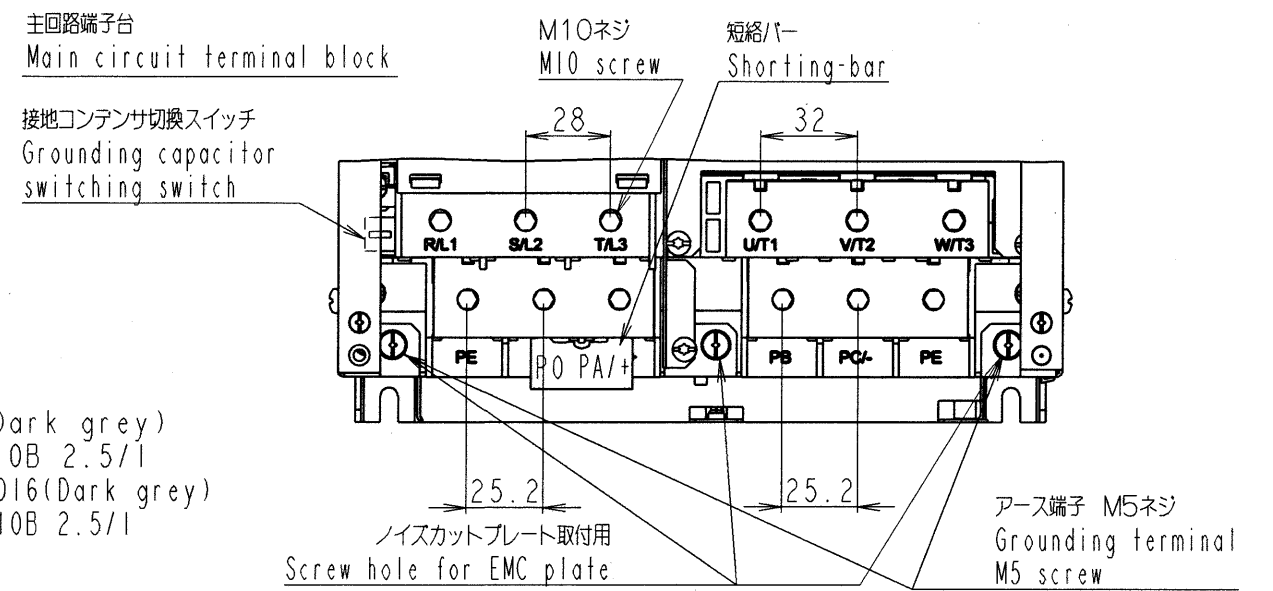

図面番号 DRAWING NO.
M0720658

変更記号 REV. MARK

形式 Inverter model	概略質量(kg) Approx. mass
VFASI-6022PL	21
VFASI-6030PL	21
VFASI-6055PL	21
VFASI-6075PL	21
VFASI-6110PL	21
VFASI-6150PL	21
VFASI-6185PL	21
VFASI-6022PL	21
VFASI-6300PL	21

本体色: RAL7016 (Dark grey)
JIS表示記号 10B 2.5/1
Box color: RAL7016 (Dark grey)
JIS 10B 2.5/1

INVERTER	VFASI	6022PL, 6030PL, 6055PL, 6075PL, 6110PL, 6150PL, 6185PL, 6220PL, 6300PL
器具名称 APPARATUS	形 TYPE	式 FORM