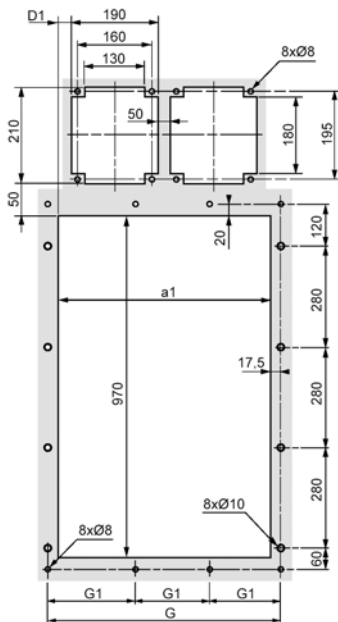

# Heatsink outside mounting kit installation sheet

E6581365

FOT	D1 mm	D2 mm	D3 mm	D4 mm	D5 mm
010Z	80	180	150	120	45
011Z	85	190	160	130	35

FOT012

FOT	a1 mm	b1 mm	G mm	G1 mm	H mm	H1 mm	H2 mm	H3 mm	H4 mm
010Z	340	790	370	15	260	120	80	100	15
011Z	360	845	396	18	310	70	91.5	83.5	10

FOT013

FOT	D1 mm
014Z	90
015Z	165

FOT	a1 mm	G mm	G1 mm
014Z	610	645	215
015Z	685	720	240