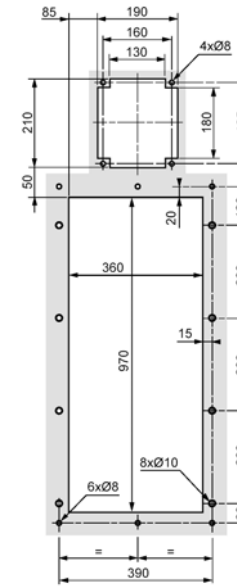

# Heatsink outside mounting kit installation sheet

E6581365 ④

FOT010Z	VFAS1-2550*,4900*	VFPS1-2550*,2750*,4900*,4110K*
FOT011Z	VFAS1-2750*,4110K*	VFPS1-2900*,4132K*
FOT012Z	VFAS1-4132K*	VFPS1-4160K*
FOT013Z	VFAS1-4160K*	VFPS1-4220K*
FOT014Z	VFAS1-4200K*,4220K*,4280K*	VFPS1-4250K*,4280K*,4315K*
FOT015Z	VFAS1-4200K*,4220K*,4280K*+ PB7-4200K	VFPS1-4250K*,4280K*,4315K*+ PB7-4200K

# Heatsink outside mounting kit installation sheet

E6581365

FOT	D1 mm	D2 mm	D3 mm	D4 mm	D5 mm
010Z	80	180	150	120	45
011Z	85	190	160	130	35

FOT012

FOT	a1 mm	b1 mm	G mm	G1 mm	H mm	H1 mm	H2 mm	H3 mm	H4 mm
010Z	340	790	370	15	260	120	80	100	15
011Z	360	845	396	18	310	70	91.5	83.5	10

FOT013

FOT	D1 mm
014Z	90
015Z	165

FOT	a1 mm	G mm	G1 mm
014Z	610	645	215
015Z	685	720	240