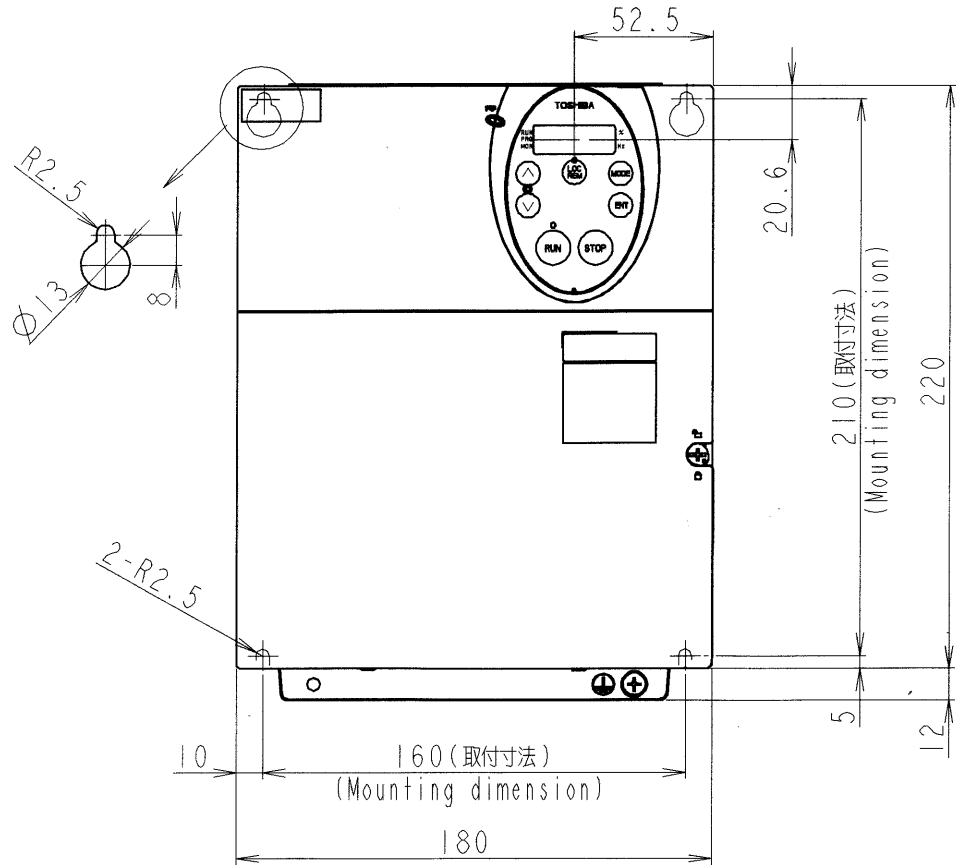

図面番号 DRAWING NO.
M0720035

REV. MARK
000000

形式 Inverter model	概略質量 (kg) Approx. mass
VFFSI-2055PM	4.3
VFFSI-2075PM	4.3
VFFSI-4075PL	4.7
VFFSI-4110PL	4.7

本体色: JIS表示記号 5Y8/0.5
Box color: JIS 5Y8/0.5

INVERTER	VFFSI	2055PM, 2075PM, 4075PL, 4110PL
器具名称 APPARATUS	形 TYPE	式 FORM