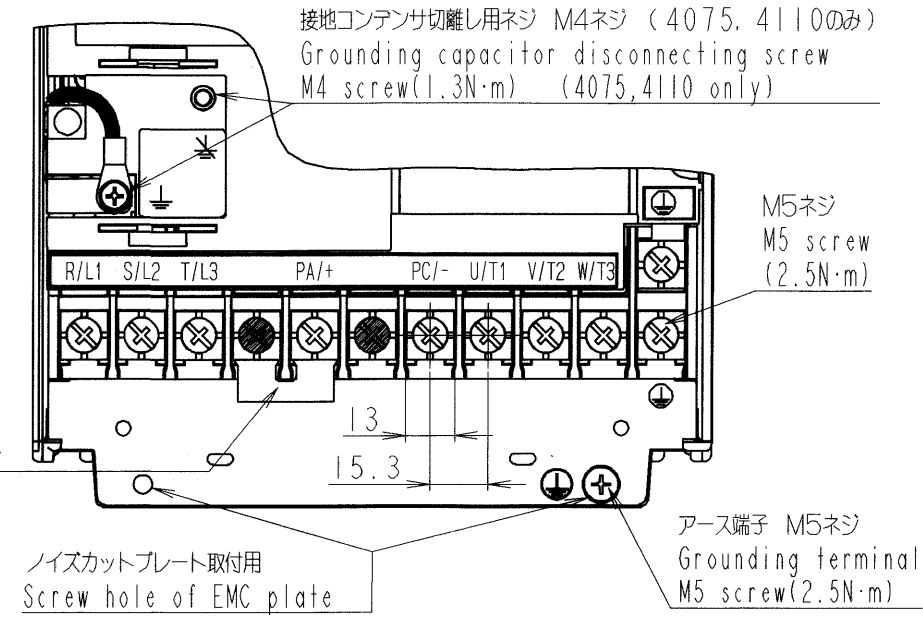

図面番号 DRAWING NO.
M0720035

REV. MARK
000000

形式 Inverter model	概略質量 (kg) Approx. mass
VFFSI-2055PM	4.3
VFFSI-2075PM	4.3
VFFSI-4075PL	4.7
VFFSI-4110PL	4.7

本体色: JIS表示記号 5Y8/0.5
Box color: JIS 5Y8/0.5

INVERTER	VFFSI	2055PM, 2075PM, 4075PL, 4110PL
器具名称 APPARATUS	形 TYPE	式 FORM