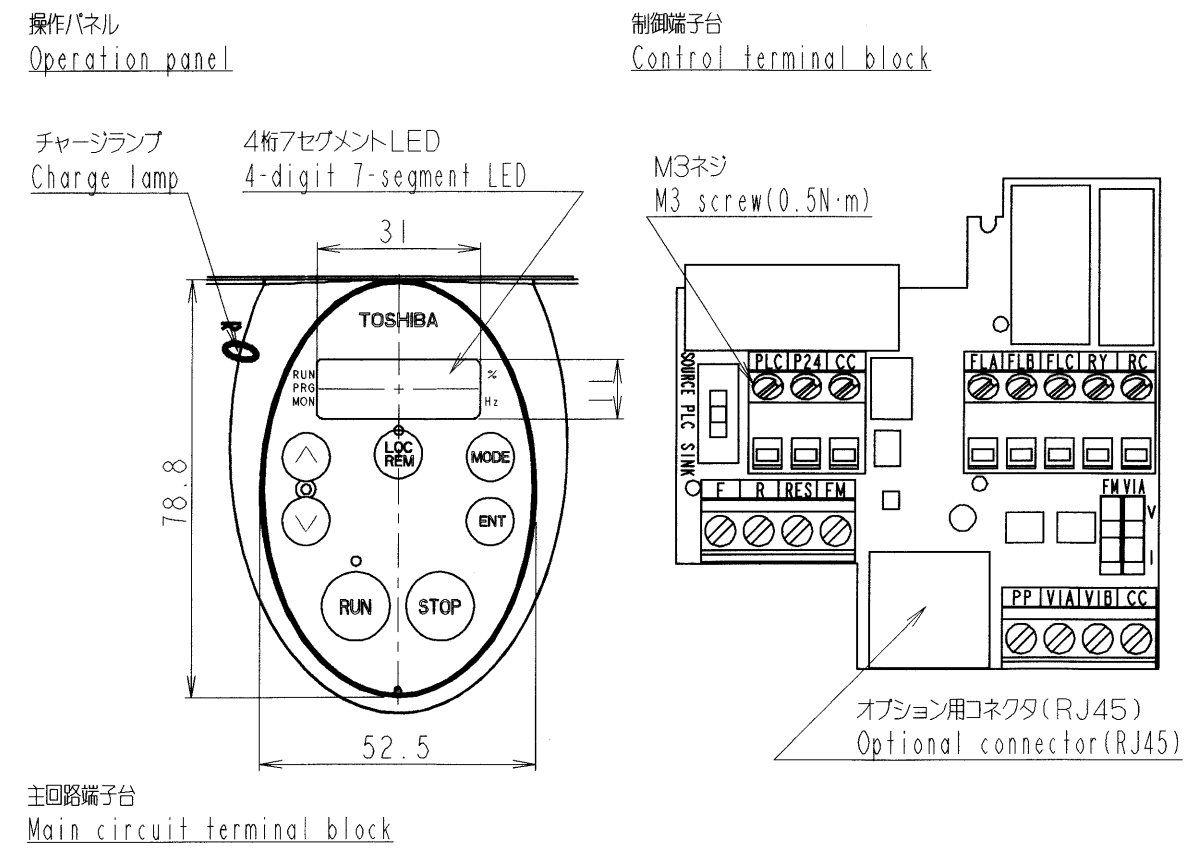

図面番号 DRAWING NO.
M0720035

REV. MARK
000000

形式 Inverter model	概略質量 (kg) Approx. mass
VFFSI-2055PM	4.3
VFFSI-2075PM	4.3
VFFSI-4075PL	4.7
VFFSI-4110PL	4.7

本体色: JIS表示記号 5Y8/0.5
Box color: JIS 5Y8/0.5

INVERTER	VFFSI	2055PM, 2075PM, 4075PL, 4110PL
器具名称 APPARATUS	形 TYPE	式 FORM