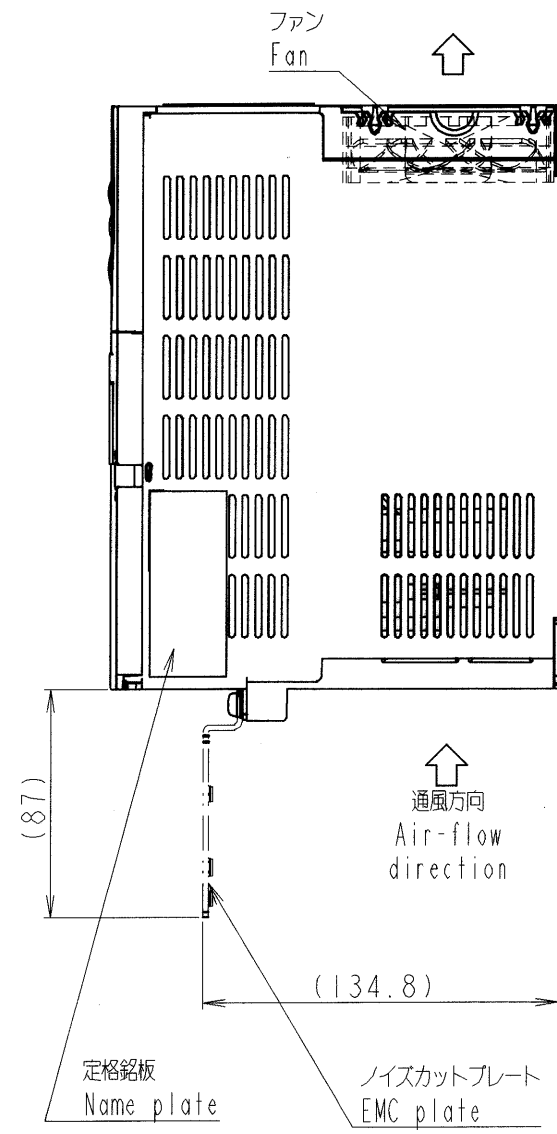

図面番号 DRAWING NO.
M0720035

REV. MARK
000000

形式 Inverter model	概略質量 (kg) Approx. mass
VFFSI-2055PM	4.3
VFFSI-2075PM	4.3
VFFSI-4075PL	4.7
VFFSI-4110PL	4.7

本体色: JIS表示記号 5Y8/0.5
Box color: JIS 5Y8/0.5

INVERTER	VFFSI	2055PM, 2075PM, 4075PL, 4110PL
器具名称 APPARATUS	形 TYPE	式 FORM

承認 APPROVED BY <i>A. Yokoyama</i> 15. Dec. '05	検図 CHECKED BY <i>A. Yamamoto</i> 15. Dec. '05	名称 TITLE インバータ外形図 OUTLINE OF INVERTER TOSVERT VF-FSI SERIES
設計 DESIGNED BY <i>T. Hayakawa</i> 15. Dec. '05	製図 DRAWN BY <i>T. Hayakawa</i> 15. Dec. '05	