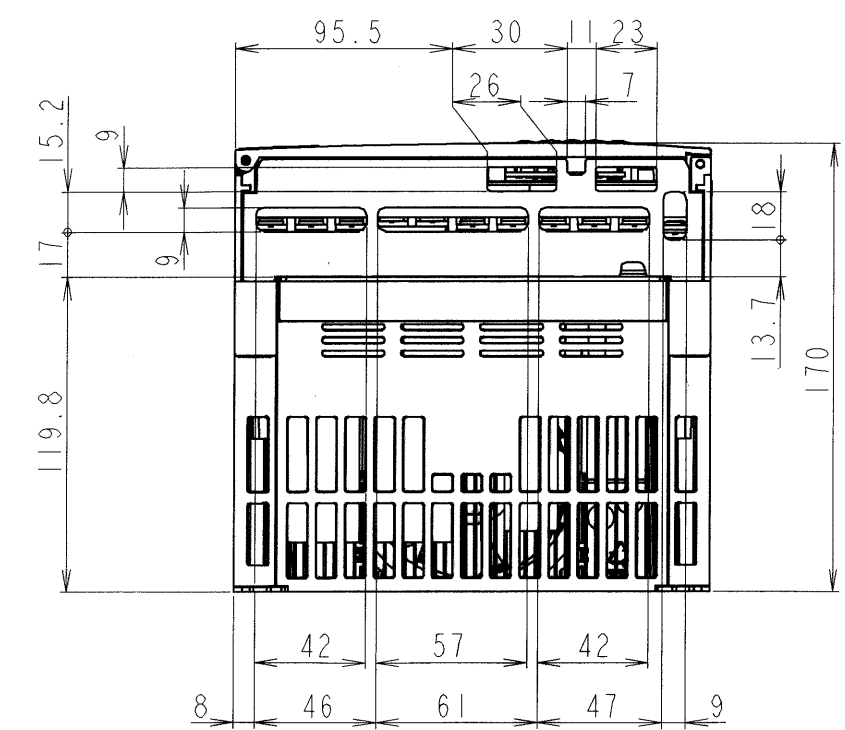

図面番号 DRAWING NO.
M0720035

REV. MARK
000000

形式 Inverter model	概略質量 (kg) Approx. mass
VFFSI-2055PM	4.3
VFFSI-2075PM	4.3
VFFSI-4075PL	4.7
VFFSI-4110PL	4.7

本体色: JIS表示記号 5Y8/0.5
Box color: JIS 5Y8/0.5

INVERTER	VFFSI	2055PM, 2075PM, 4075PL, 4110PL
器具名称 APPARATUS	形 TYPE	式 FORM