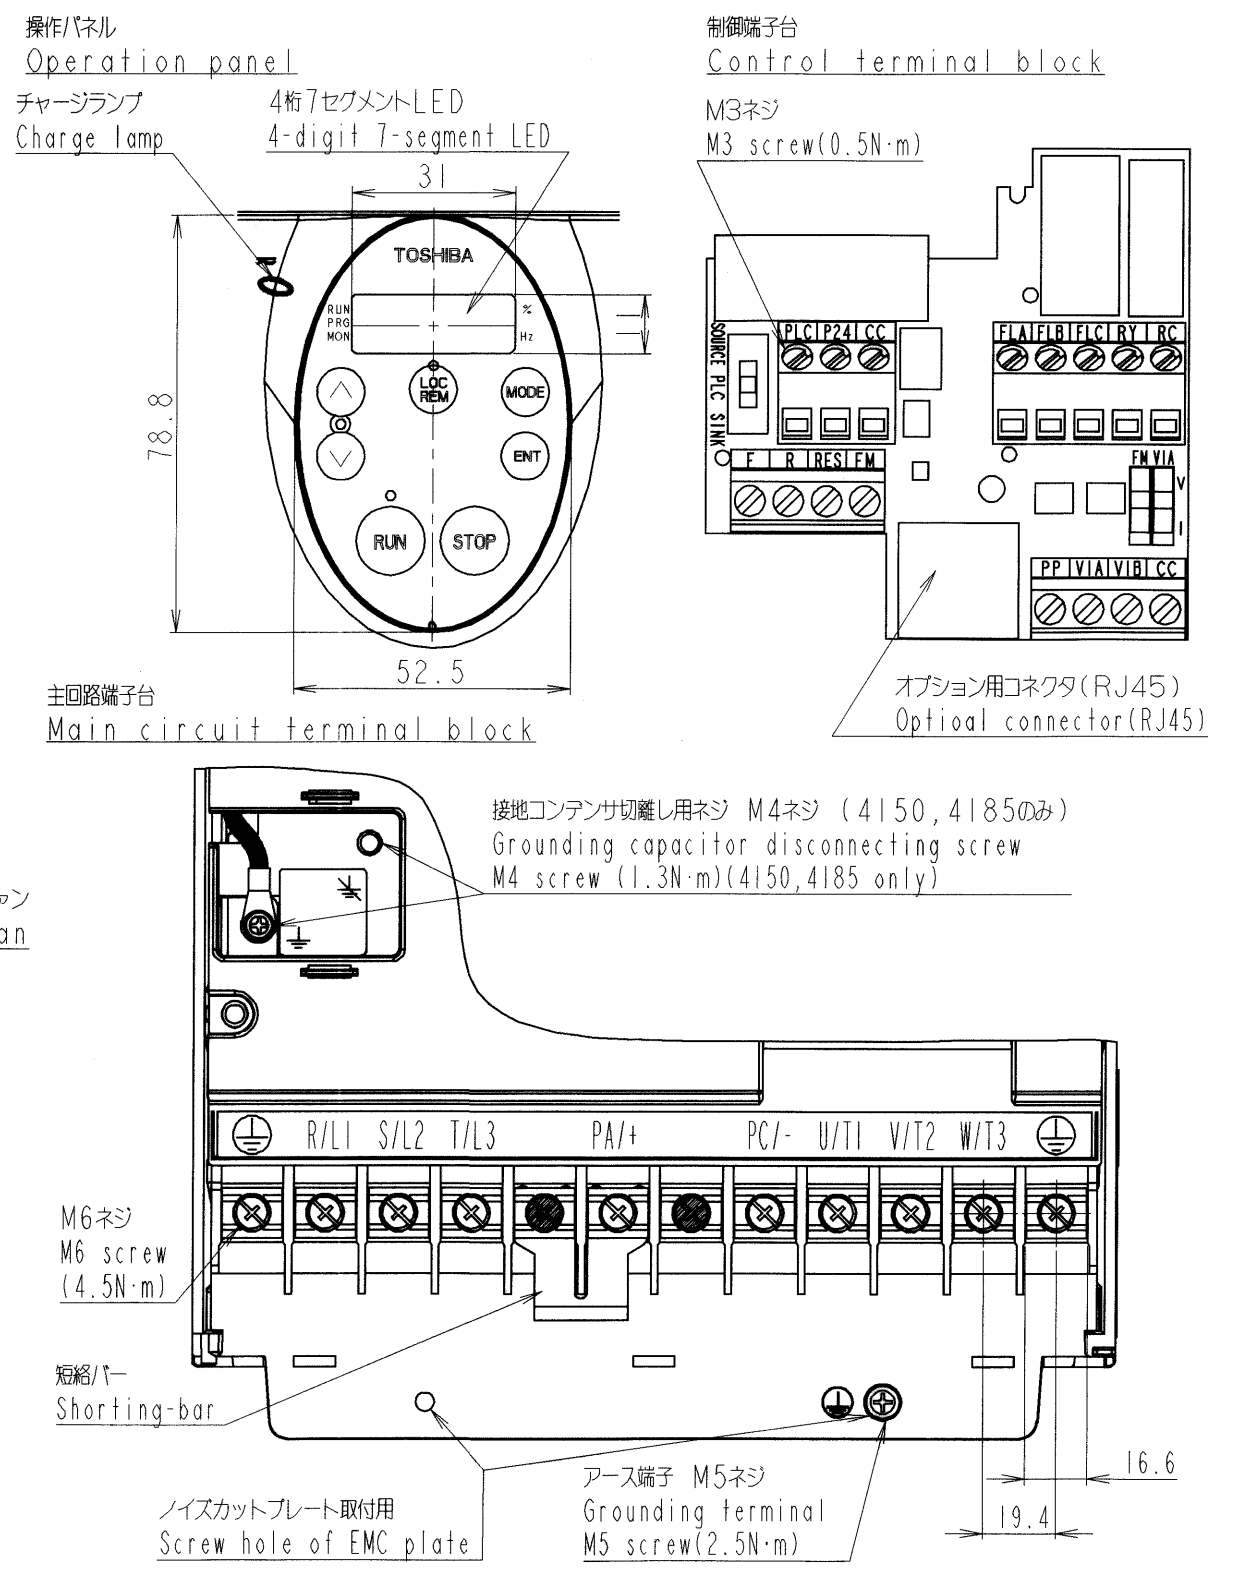

図面番号 DRAWING NO.
M0720036

変更 REV. MARK

形式 Inverter model	概略質量 (kg) Approx. mass
VFFSI-2110PM	8.6
VFFSI-2150PM	8.6
VFFSI-2185PM	8.9
VFFSI-4150PL	9.0
VFFSI-4185PL	9.0

本体色: JIS表示記号 5Y8/0.5
Box color: JIS 5Y8/0.5

INVERTER	VFFSI	2110PM, 2150PM, 2185PM, 4150PL, 4185PL
器具名称 APPARATUS	形 TYPE	式 FORM

承認 APPROVED BY <i>O. Yamamoto</i> 15. Dec. '05	検図 CHECKED BY <i>O. Yamamoto</i> 15. Dec. '05	名称 TITLE インバータ外形図 OUTLINE OF INVERTER TOSVERT VF-FSI SERIES
設計 DESIGNED BY <i>T. Hayakawa</i> 15. Dec. '05	製図 DRAWN BY <i>T. Hayakawa</i> 15. Dec. '05	

記号 MARK	REVISIONS	尺度 SCALE 単位 UNITS mm
年月日 DATE		
承認 APPROVED BY		
変更者 REVISED BY		
記事 CONTENTS		
保管 REGISTERED		

TOSHIBA 東芝シュネデールインバータ株式会社
Toshiba Schneider Inverter Corporation

図面番号 DRAWING NO.
M0720036