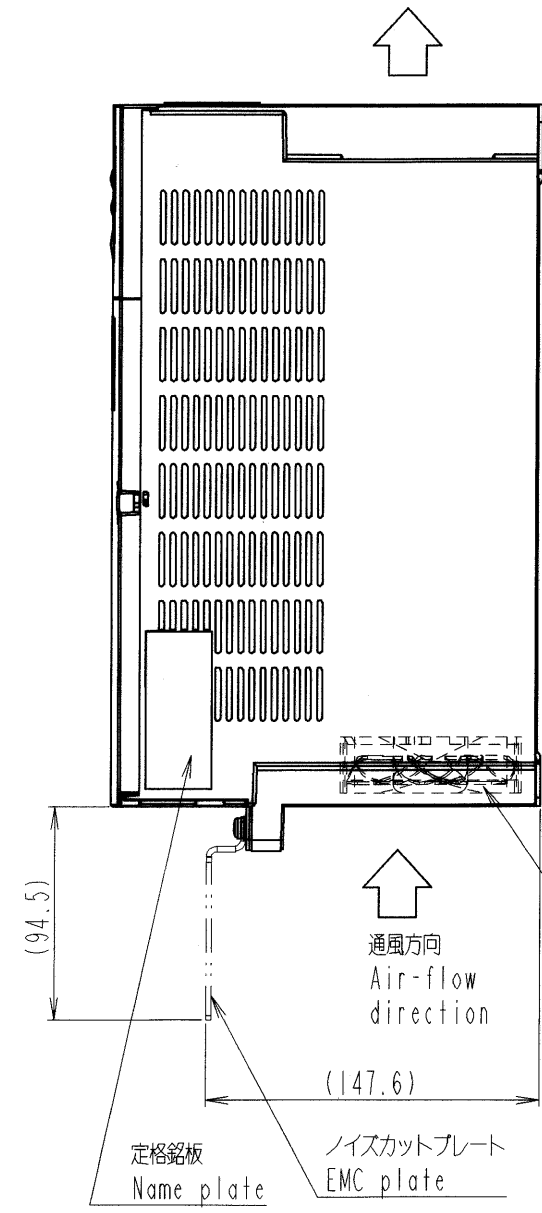

図面番号 DRAWING NO.
M0720036

変更 REV. MARK

形式 Inverter model	概略質量 (kg) Approx. mass
VFFSI-2110PM	8.6
VFFSI-2150PM	8.6
VFFSI-2185PM	8.9
VFFSI-4150PL	9.0
VFFSI-4185PL	9.0

本体色: JIS表示記号 5Y8/0.5
Box color: JIS 5Y8/0.5

INVERTER	VFFSI	2110PM, 2150PM, 2185PM, 4150PL, 4185PL
器具名称 APPARATUS	形 TYPE	式 FORM

承認 APPROVED BY <i>O. Yamamoto</i> 15. Dec. '05	検図 CHECKED BY <i>O. Yamamoto</i> 15. Dec. '05	名称 TITLE インバータ外形図 OUTLINE OF INVERTER TOSVERT VF-FSI SERIES
設計 DESIGNED BY <i>T. Hayakawa</i> 15. Dec. '05	製図 DRAWN BY <i>T. Hayakawa</i> 15. Dec. '05	

記号 MARK	REVISIONS	尺度 SCALE 単位 UNITS mm
年月日 DATE		
承認 APPROVED BY		
変更者 REVISED BY		
記事 CONTENTS		
保管 REGISTERED		

TOSHIBA 東芝シュネデールインバータ株式会社
Toshiba Schneider Inverter Corporation

図面番号 DRAWING NO.
M0720036