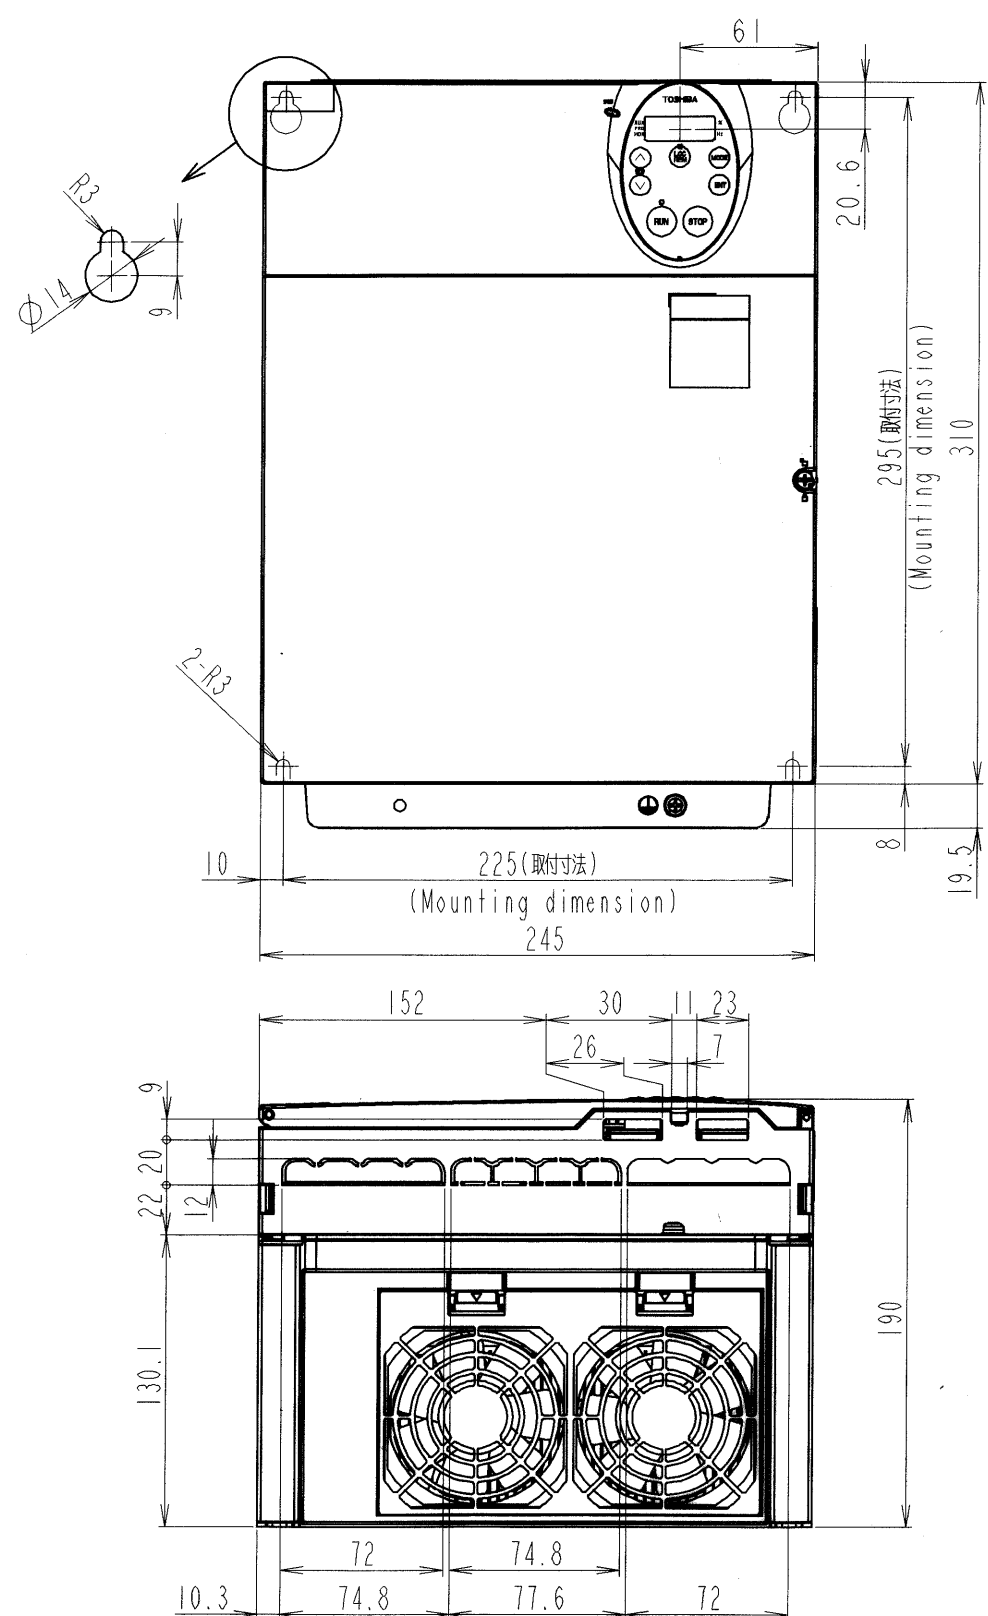

図面番号 DRAWING NO.
M0720036

変更 REV. MARK

形式 Inverter model	概略質量 (kg) Approx. mass
VFFSI-2110PM	8.6
VFFSI-2150PM	8.6
VFFSI-2185PM	8.9
VFFSI-4150PL	9.0
VFFSI-4185PL	9.0

本体色: JIS表示記号 5Y8/0.5
Box color: JIS 5Y8/0.5

INVERTER	VFFSI	2110PM, 2150PM, 2185PM, 4150PL, 4185PL
器具名称 APPARATUS	形 TYPE	式 FORM

承認 APPROVED BY <i>O. Yamamoto</i> 15. Dec. '05	検図 CHECKED BY <i>O. Yamamoto</i> 15. Dec. '05	名称 TITLE インバータ外形図 OUTLINE OF INVERTER TOSVERT VF-FSI SERIES
設計 DESIGNED BY <i>T. Hayakawa</i> 15. Dec. '05	製図 DRAWN BY <i>T. Hayakawa</i> 15. Dec. '05	

記号 MARK	REVISIONS	尺度 SCALE 単位 UNITS mm
年月日 DATE		
承認 APPROVED BY		
変更者 REVISED BY		
記事 CONTENTS		
保管 REGISTERED		

TOSHIBA 東芝シュネデールインバータ株式会社
Toshiba Schneider Inverter Corporation

図面番号 DRAWING NO.
M0720036