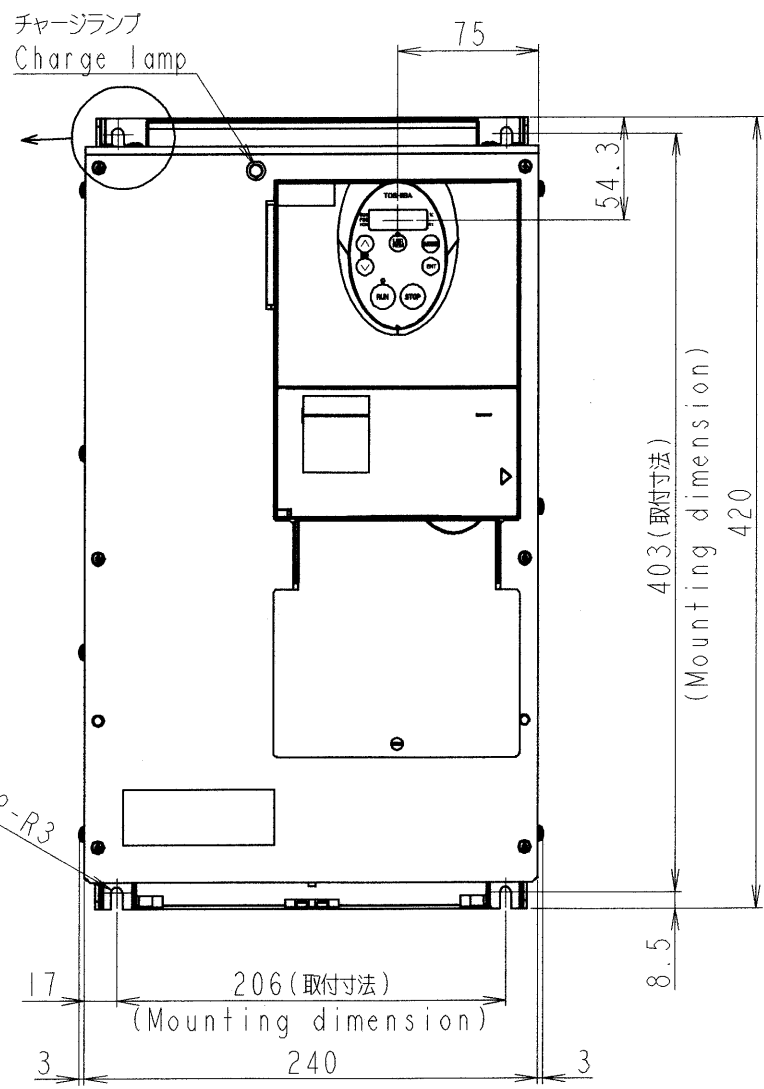

図面番号 DRAWING NO.  
M0720075

変更記号 REV. MARK

| インバータ形式<br>Inverter model | 概略質量(kg)<br>Approx.mass |
|---------------------------|-------------------------|
| VFFSI-2220PM              | 16.4                    |
| VFFSI-4220PL              | 15.4                    |
| VFFSI-4300PL              | 15.4                    |