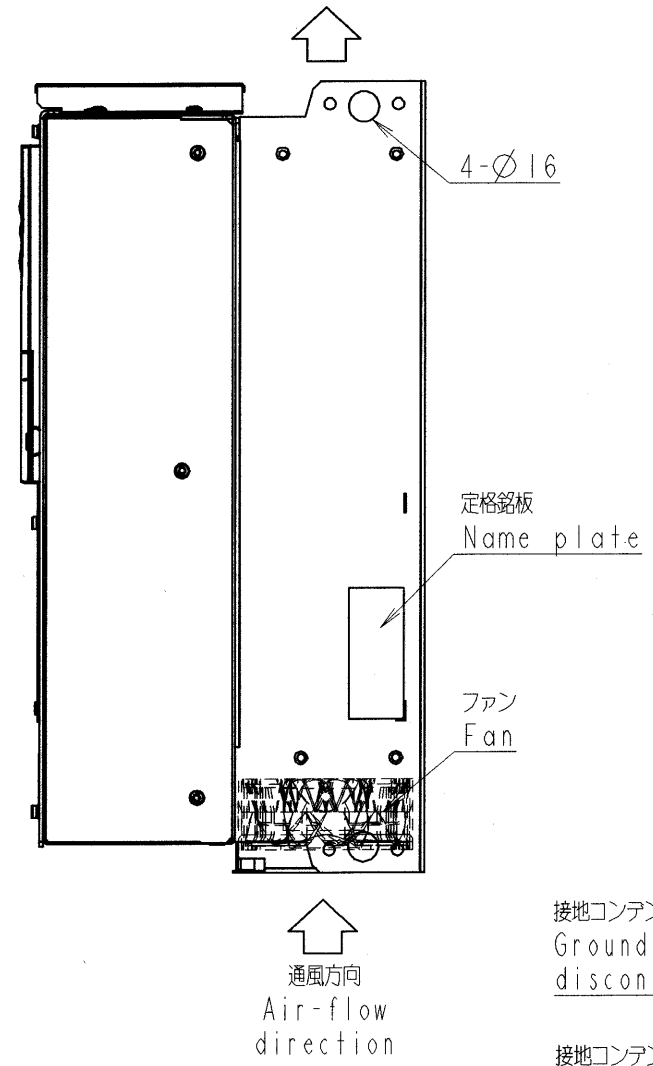

図面番号 DRAWING NO.  
M0720075

変更記号 REV. MARK

| インバータ形式<br>Inverter model | 概略質量(kg)<br>Approx.mass |
|---------------------------|-------------------------|
| VFFSI-2220PM              | 16.4                    |
| VFFSI-4220PL              | 15.4                    |
| VFFSI-4300PL              | 15.4                    |