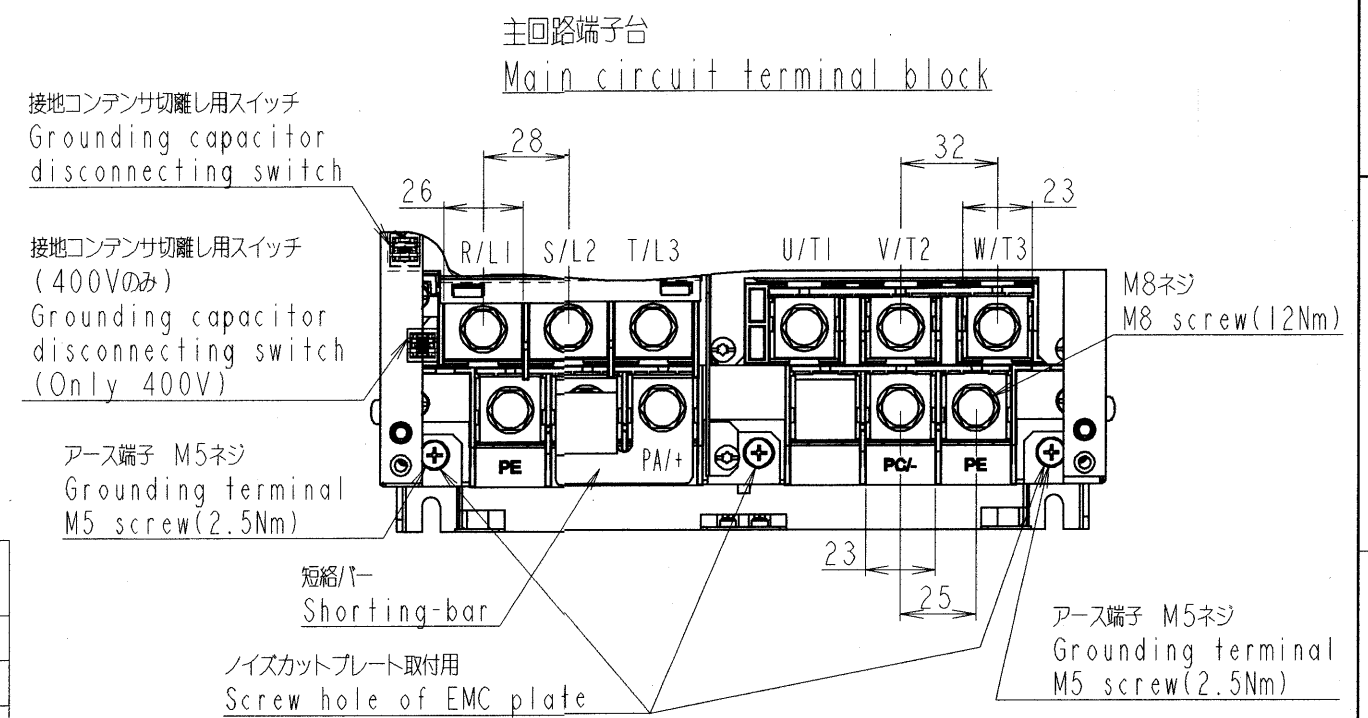

図面番号 DRAWING NO.  
M0720075

変更記号 REV. MARK

| インバータ形式<br>Inverter model | 概略質量(kg)<br>Approx.mass |
|---------------------------|-------------------------|
| VFFSI-2220PM              | 16.4                    |
| VFFSI-4220PL              | 15.4                    |
| VFFSI-4300PL              | 15.4                    |