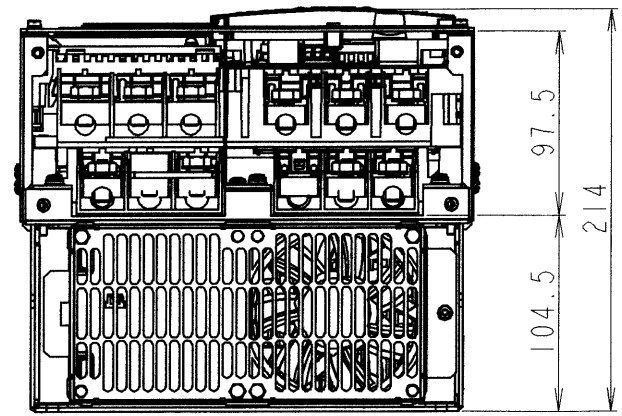

図面番号 DRAWING NO.  
M0720075

変更記号 REV. MARK

| インバータ形式<br>Inverter model | 概略質量(kg)<br>Approx.mass |
|---------------------------|-------------------------|
| VFFSI-2220PM              | 16.4                    |
| VFFSI-4220PL              | 15.4                    |
| VFFSI-4300PL              | 15.4                    |