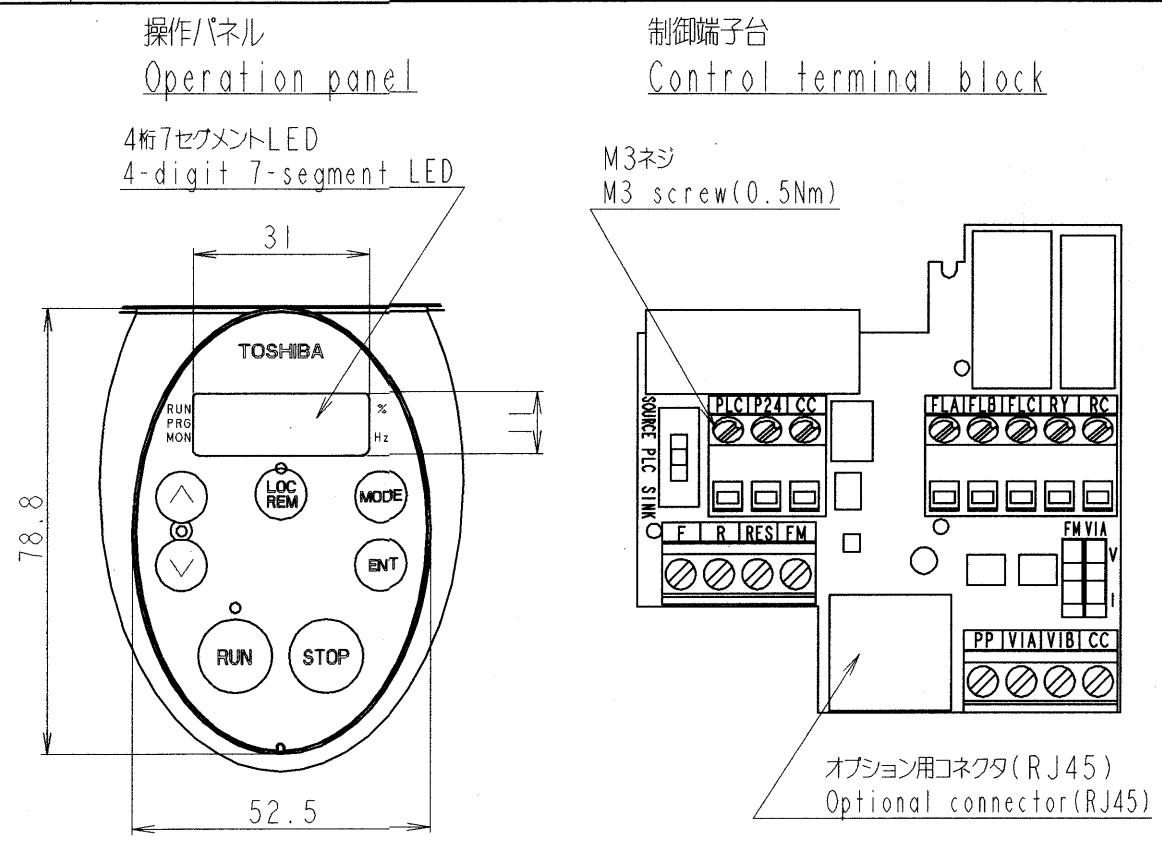

図面番号 DRAWING NO.  
M0720075

変更記号 REV. MARK

| インバータ形式<br>Inverter model | 概略質量(kg)<br>Approx.mass |
|---------------------------|-------------------------|
| VFFSI-2220PM              | 16.4                    |
| VFFSI-4220PL              | 15.4                    |
| VFFSI-4300PL              | 15.4                    |