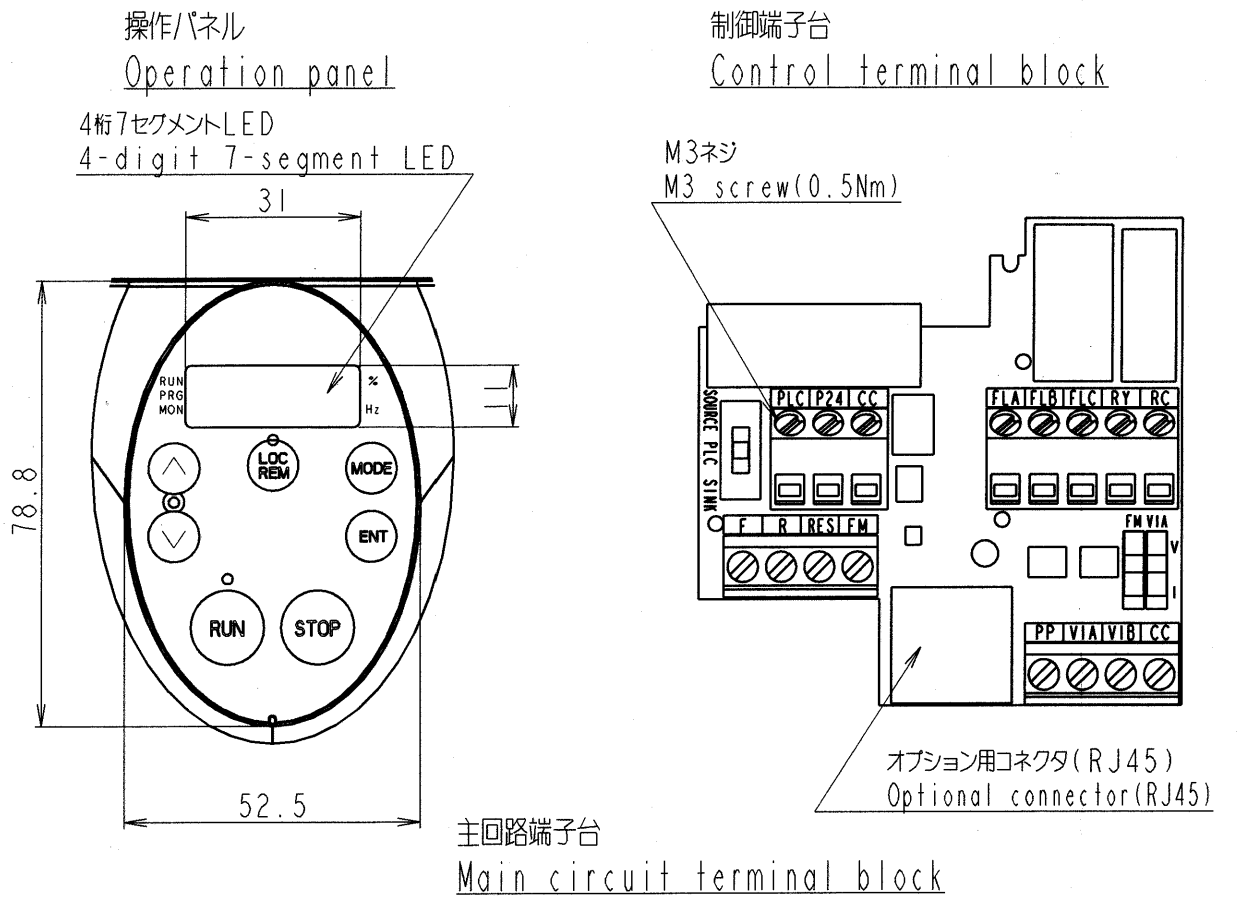

図面番号 DRAWING NO.
M0720366

変更記号 REV. MARK
1

インバータ形式 Inverter model	概略質量 (kg) Approx. mass
VFFSI-2300PM	39
VFFSI-4550PL	40
VFFSI-4750PL	40

本体色: JIS表示記号 5Y8/0.5
Box color: JIS 5Y8/0.5

INVERTER	VFFSI	2300PM, 4550PL, 4750PL
器具名称 APPARATUS	形 TYPE	式 FORM

承認 APPROVED BY O. Yokoi Oct. 17. 2006	検図 CHECKED BY O. Yamamoto Oct. 17. 2006	名称 TITLE
設計 DESIGNED BY S. Fujimori Oct. 17. 2006	製図 DRAWN BY S. Fujimori Oct. 17. 2006	

インバータ外形図
OUTLINE OF INVERTER
TOSVERT VF-FSI SERIES