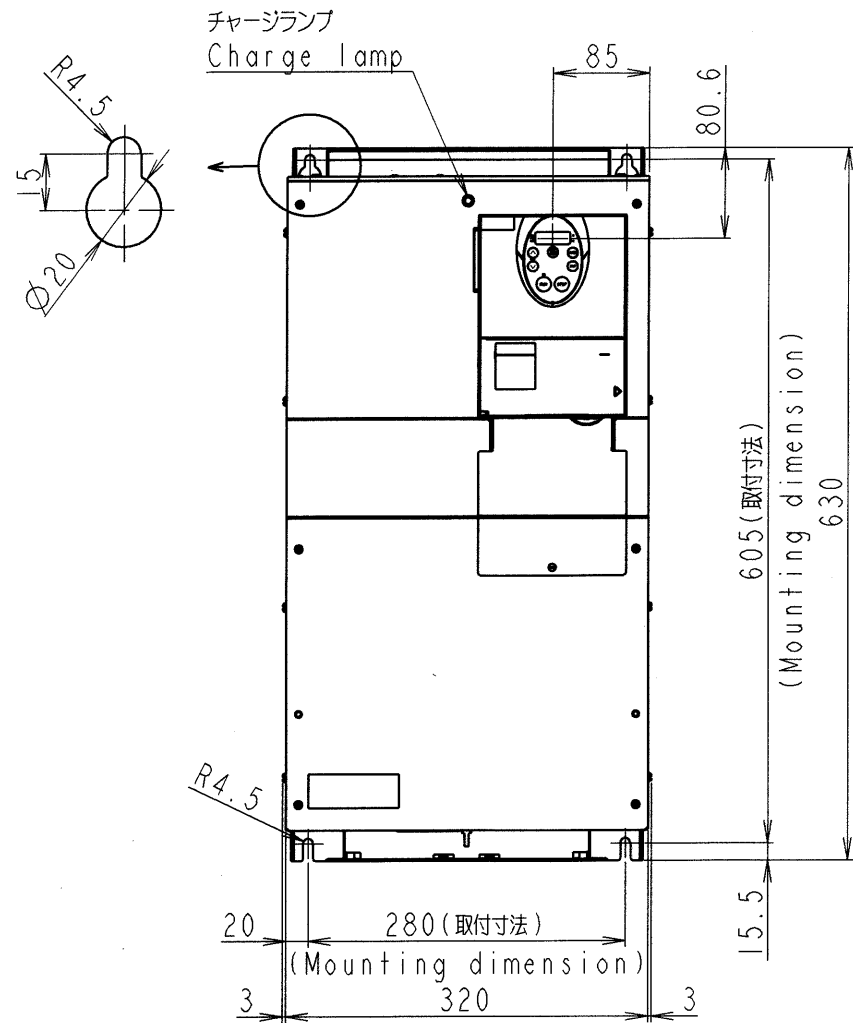

図面番号 DRAWING NO.
M0720366

変更記号 REV. MARK
1

インバータ形式 Inverter model	概略質量 (kg) Approx. mass
VFFSI-2300PM	39
VFFSI-4550PL	40
VFFSI-4750PL	40

本体色: JIS表示記号 5Y8/0.5
Box color: JIS 5Y8/0.5

INVERTER	VFFSI	2300PM, 4550PL, 4750PL
器具名称 APPARATUS	形 TYPE	式 FORM