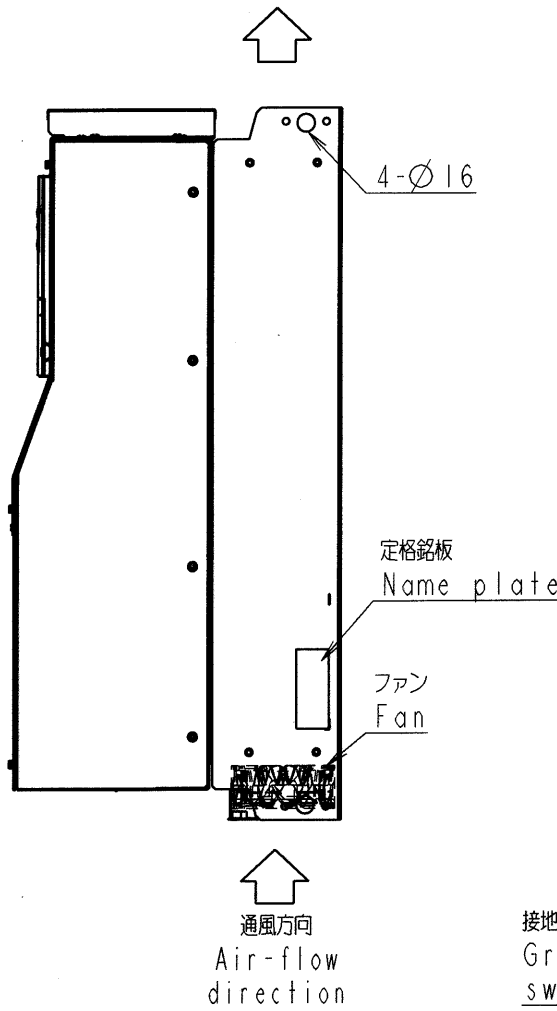

図面番号 DRAWING NO.
M0720366

変更記号 REV. MARK
1

インバータ形式 Inverter model	概略質量 (kg) Approx. mass
VFFSI-2300PM	39
VFFSI-4550PL	40
VFFSI-4750PL	40

本体色: JIS表示記号 5Y8/0.5
Box color: JIS 5Y8/0.5

INVERTER	VFFSI	2300PM, 4550PL, 4750PL
器具名称 APPARATUS	形 TYPE	式 FORM

承認 APPROVED BY O. Yokoi Oct. 17. 2006	検図 CHECKED BY O. Yamamoto Oct. 17. 2006	名称 TITLE
設計 DESIGNED BY S. Fujimori Oct. 17. 2006	製図 DRAWN BY S. Fujimori Oct. 17. 2006	

インバータ外形図
OUTLINE OF INVERTER
TOSVERT VF-FSI SERIES