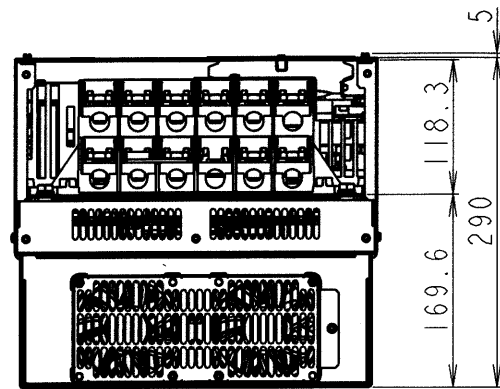

図面番号 DRAWING NO.
M0720366

変更記号 REV. MARK
1

インバータ形式 Inverter model	概略質量 (kg) Approx. mass
VFFSI-2300PM	39
VFFSI-4550PL	40
VFFSI-4750PL	40

本体色: JIS表示記号 5Y8/0.5
Box color: JIS 5Y8/0.5

INVERTER	VFFSI	2300PM, 4550PL, 4750PL
器具名称 APPARATUS	形 TYPE	式 FORM

承認 APPROVED BY O. Yokoi Oct. 17. 2006	検図 CHECKED BY O. Yamamoto Oct. 17. 2006	名称 TITLE
設計 DESIGNED BY S. Fujimori Oct. 17. 2006	製図 DRAWN BY S. Fujimori Oct. 17. 2006	

インバータ外形図
OUTLINE OF INVERTER
TOSVERT VF-FSI SERIES