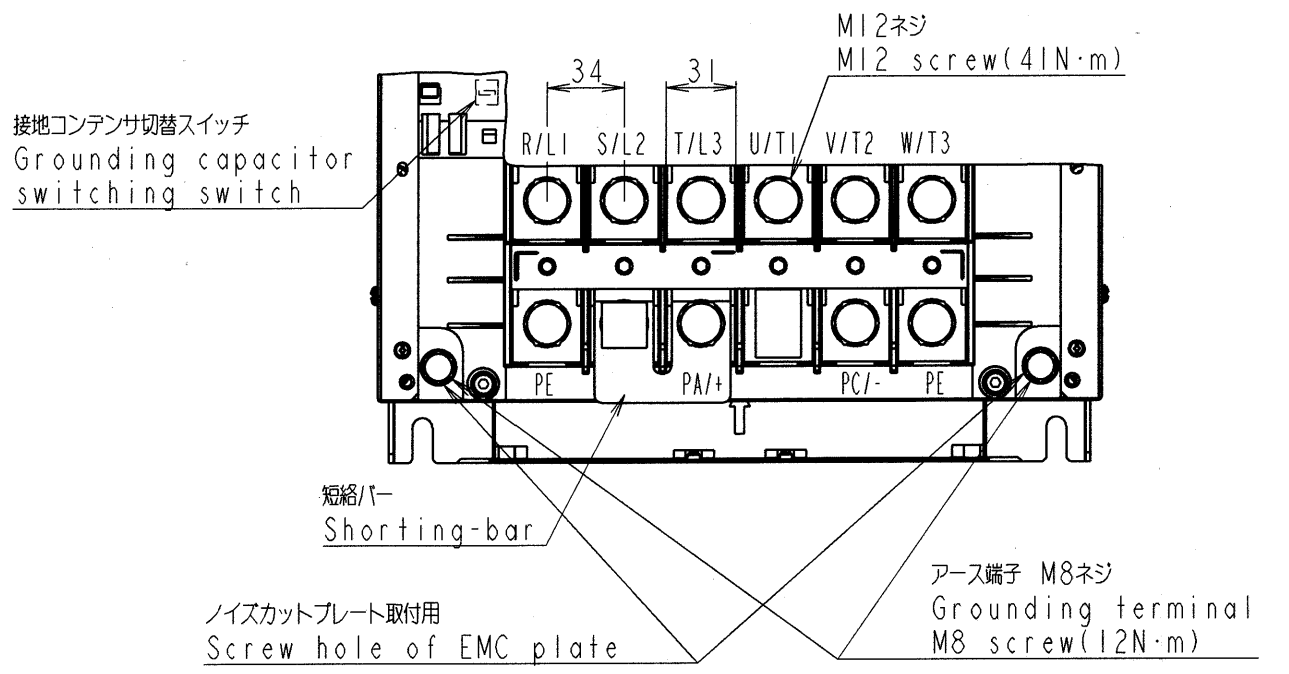

図面番号 DRAWING NO.
M0720366

変更記号 REV. MARK
1

インバータ形式 Inverter model	概略質量 (kg) Approx. mass
VFFSI-2300PM	39
VFFSI-4550PL	40
VFFSI-4750PL	40

本体色: JIS表示記号 5Y8/0.5
Box color: JIS 5Y8/0.5

INVERTER	VFFSI	2300PM, 4550PL, 4750PL
器具名称 APPARATUS	形 TYPE	式 FORM