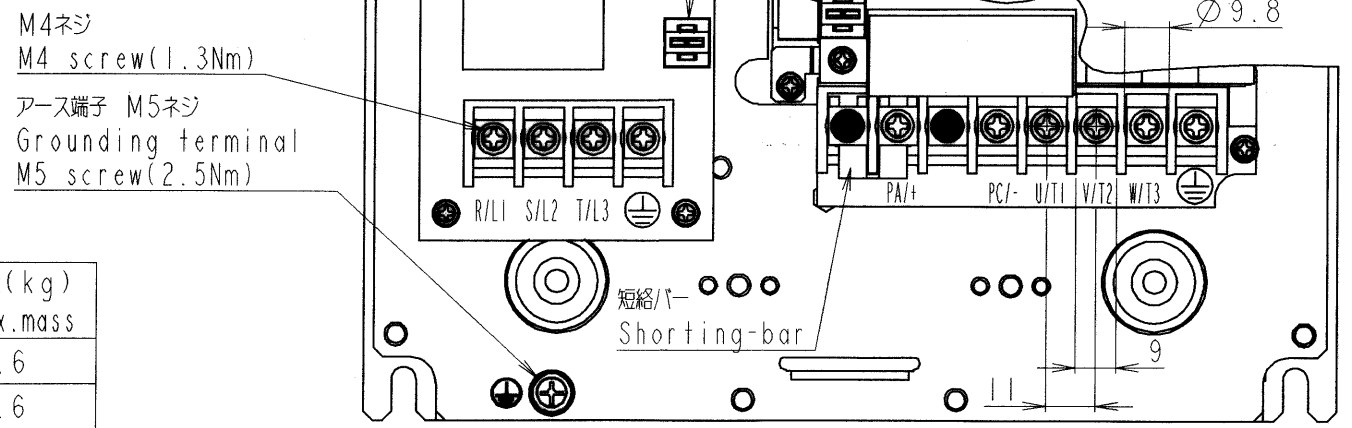

図面番号 DRAWING NO. M0720068

変更記号 REV. MARK

インバータ形式 Inverter model	概略質量(kg) Approx.mass
VFFSI-4007PDE	5.6
VFFSI-4015PDE	5.6
VFFSI-4022PDE	5.6

本体色: JIS表示記号 5Y8/0.5
Box color: JIS 5Y8/0.5

INVERTER	VFFSI	4007PDE, 4015PDE, 4022PDE
器具名称 APPARATUS	形 TYPE	式 FORM

承認 APPROVED BY <i>[Signature]</i> 13. Jan. 2006	検図 CHECKED BY <i>[Signature]</i> 13. Jan. '06	名称 TITLE
設計 DESIGNED BY <i>[Signature]</i> 13. Jan. 2006	製図 DRAWN BY <i>[Signature]</i> 13. Jan. 2006	
インバータ外形図 OUTLINE OF INVERTER TOSVERT VF-FSI SERIES		
図面番号 DRAWING NO. M0720068		変更記号 REV. MARK