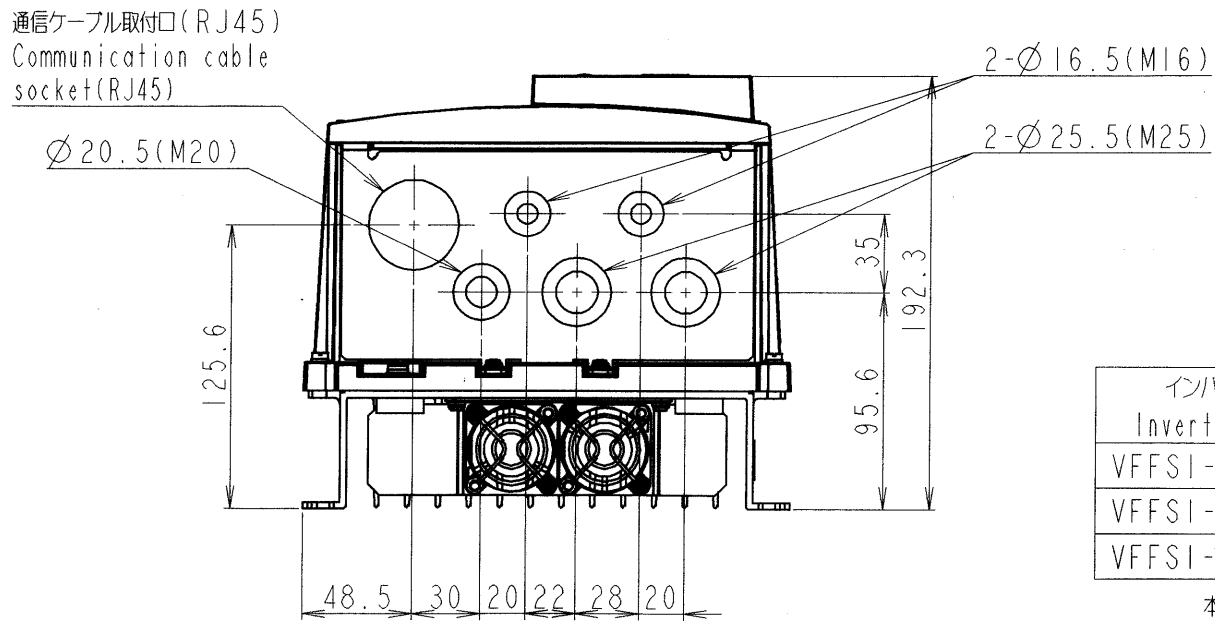

図面番号 DRAWING NO. M0720068

変更記号 REV. MARK

インバータ形式 Inverter model	概略質量(kg) Approx.mass
VFFSI-4007PDE	5.6
VFFSI-4015PDE	5.6
VFFSI-4022PDE	5.6

本体色: JIS表示記号 5Y8/0.5
Box color: JIS 5Y8/0.5

INVERTER	VFFSI	4007PDE, 4015PDE, 4022PDE
器具名称 APPARATUS	形 TYPE	式 FORM

承認 APPROVED BY <i>[Signature]</i> 13. Jan. 2006	検図 CHECKED BY <i>[Signature]</i> 13. Jan. '06	名称 TITLE
設計 DESIGNED BY <i>[Signature]</i> 13. Jan. 2006	製図 DRAWN BY <i>[Signature]</i> 13. Jan. 2006	
インバータ外形図 OUTLINE OF INVERTER TOSVERT VF-FSI SERIES		
図面番号 DRAWING NO. M0720068		変更記号 REV. MARK