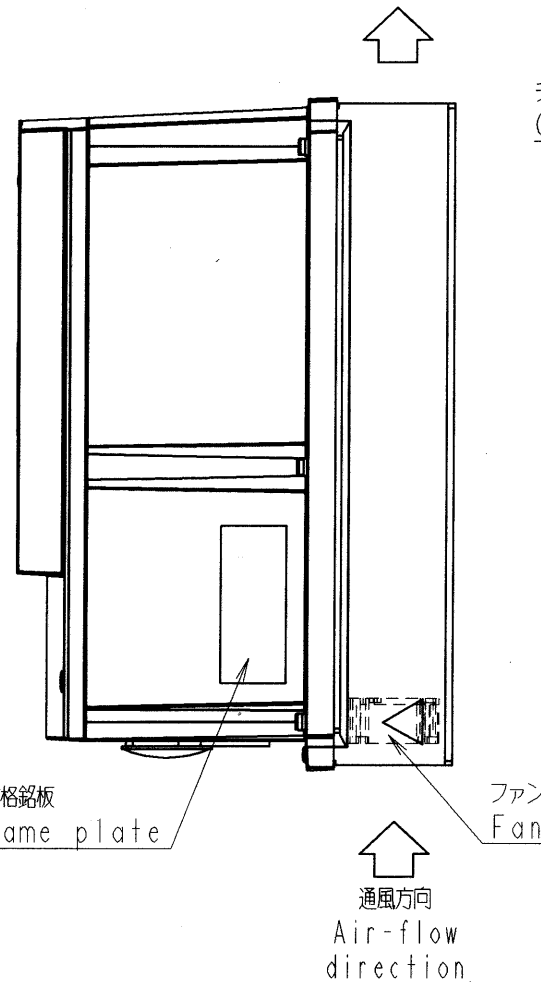

図面番号 DRAWING NO. M0720068

変更記号 REV. MARK

インバータ形式 Inverter model	概略質量(kg) Approx.mass
VFFSI-4007PDE	5.6
VFFSI-4015PDE	5.6
VFFSI-4022PDE	5.6

本体色: JIS表示記号 5Y8/0.5
Box color: JIS 5Y8/0.5

INVERTER	VFFSI	4007PDE, 4015PDE, 4022PDE
器具名称 APPARATUS	形 TYPE	式 FORM

承認 APPROVED BY <i>[Signature]</i> 13. Jan. 2006	検図 CHECKED BY <i>[Signature]</i> 13. Jan. '06	名称 TITLE
設計 DESIGNED BY <i>[Signature]</i> 13. Jan. 2006	製図 DRAWN BY <i>[Signature]</i> 13. Jan. 2006	
インバータ外形図 OUTLINE OF INVERTER TOSVERT VF-FSI SERIES		
図面番号 DRAWING NO. M0720068		変更記号 REV. MARK