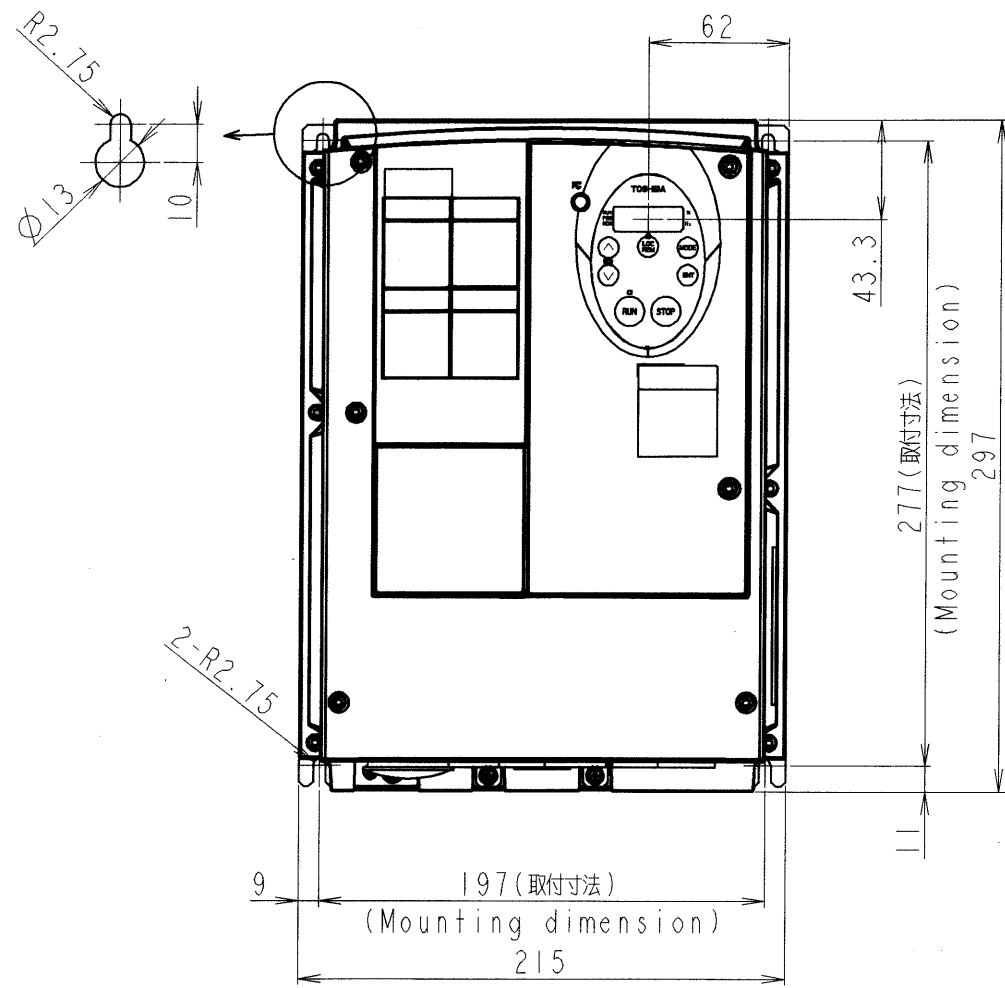

図面番号 DRAWING NO. M0720068

変更記号 REV. MARK

インバータ形式 Inverter model	概略質量(kg) Approx.mass
VFFSI-4007PDE	5.6
VFFSI-4015PDE	5.6
VFFSI-4022PDE	5.6

本体色: JIS表示記号 5Y8/0.5
Box color: JIS 5Y8/0.5

INVERTER	VFFSI	4007PDE, 4015PDE, 4022PDE
器具名称 APPARATUS	形 TYPE	式 FORM

承認 APPROVED BY <i>[Signature]</i> 13. Jan. 2006	検図 CHECKED BY <i>[Signature]</i> 13. Jan. '06	名称 TITLE
設計 DESIGNED BY <i>[Signature]</i> 13. Jan. 2006	製図 DRAWN BY <i>[Signature]</i> 13. Jan. 2006	
インバータ外形図 OUTLINE OF INVERTER TOSVERT VF-FSI SERIES		
図面番号 DRAWING NO. M0720068		変更記号 REV. MARK