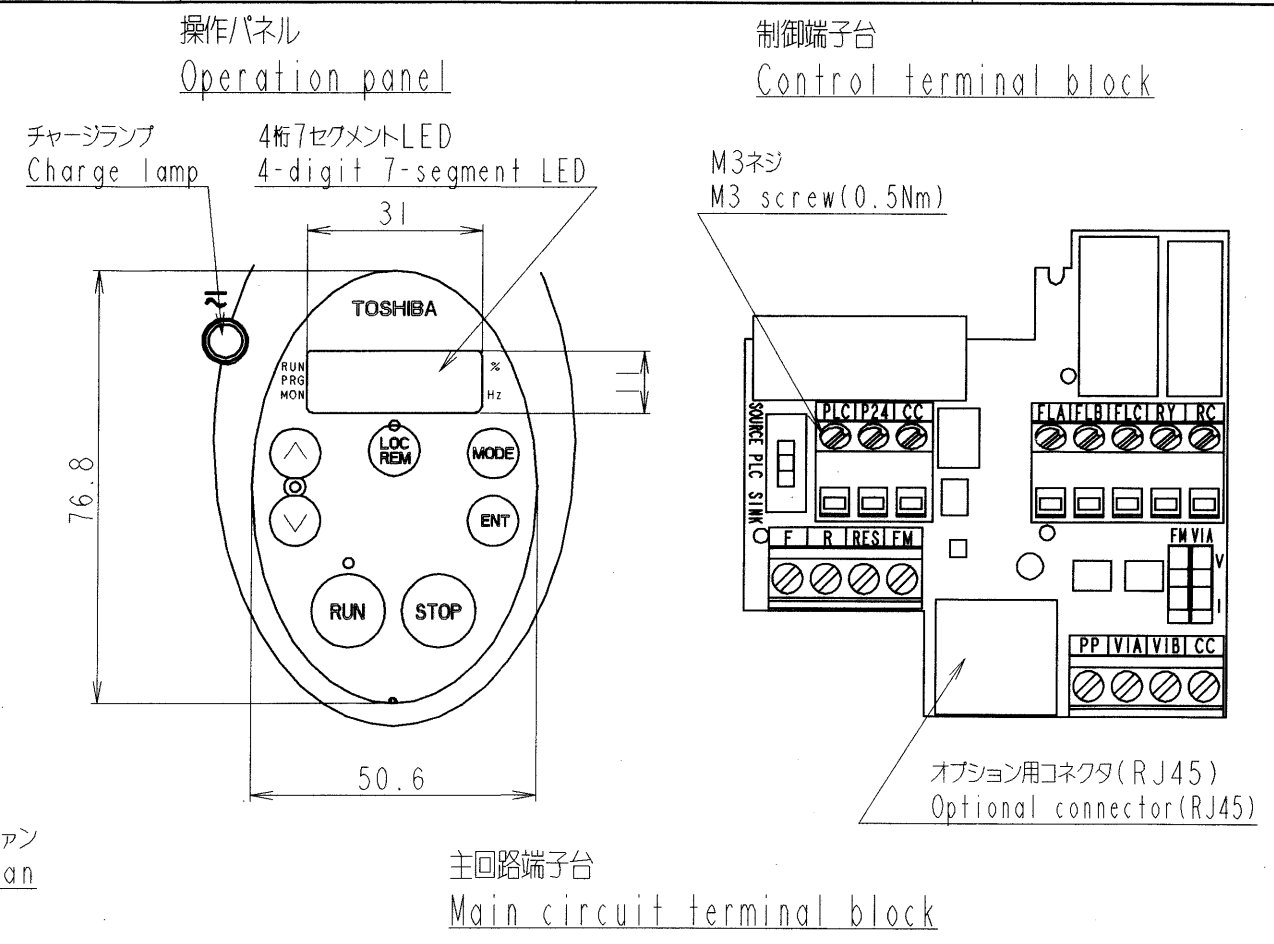

図面番号 DRAWING NO. M0720068

変更記号 REV. MARK

インバータ形式 Inverter model	概略質量(kg) Approx.mass
VFFSI-4007PDE	5.6
VFFSI-4015PDE	5.6
VFFSI-4022PDE	5.6

本体色: JIS表示記号 5Y8/0.5
Box color: JIS 5Y8/0.5

INVERTER	VFFSI	4007PDE, 4015PDE, 4022PDE
器具名称 APPARATUS	形 TYPE	式 FORM