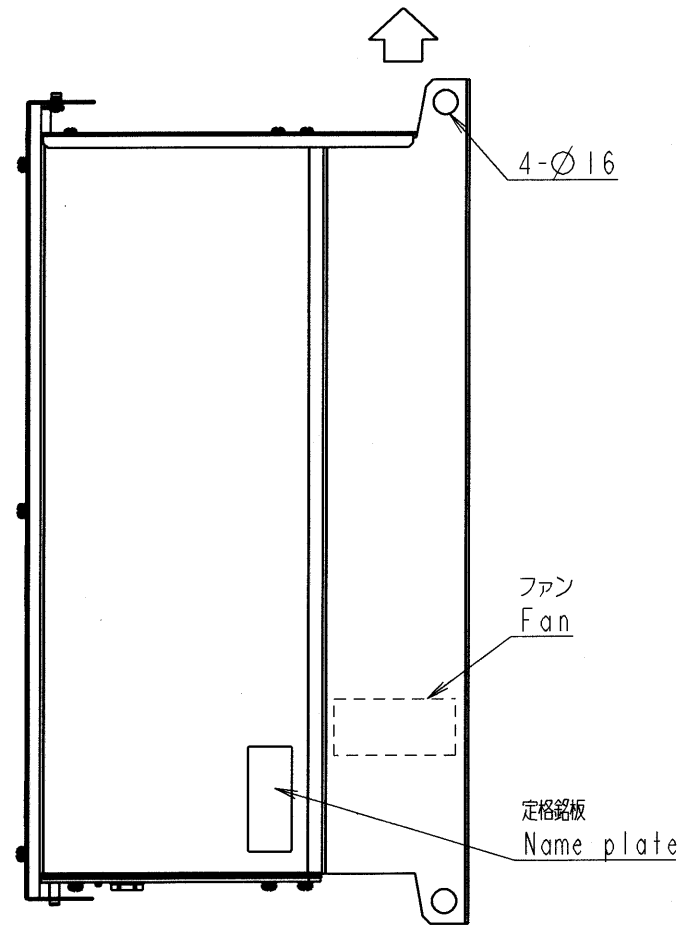

図面番号 DRAWING NO.
M0720087

REV. MARK
2

インバータ形式 Inverter model	概略質量 (kg) Approx. mass
VFFSI-4110PLE	21
VFFSI-4150PLE	21

本体色: JIS表示記号 5Y8/0.5
Box color: JIS 5Y8/0.5

INVERTER 器具名称 APPARATUS	VFFSI 形 TYPE	4110PLE, 4150PLE 式 FORM
承認 APPROVED BY S. Shirai 8. Feb. 06	検図 CHECKED BY O. Yamamoto 8. Feb. 06	名称 TITLE
設計 DESIGNED BY T. Hayakawa 8. Feb. 06	製図 DRAWN BY T. Hayakawa 8. Feb. 06	インバータ外形図 OUTLINE OF INVERTER
TOSVERT VF-FSI SERIES		
東芝シュネデール・インバータ株式会社 Toshiba Schneider Inverter Corporation		図面番号 DRAWING NO. M0720087
保管 REGISTERED 06.2.09 * M		変更記号 2