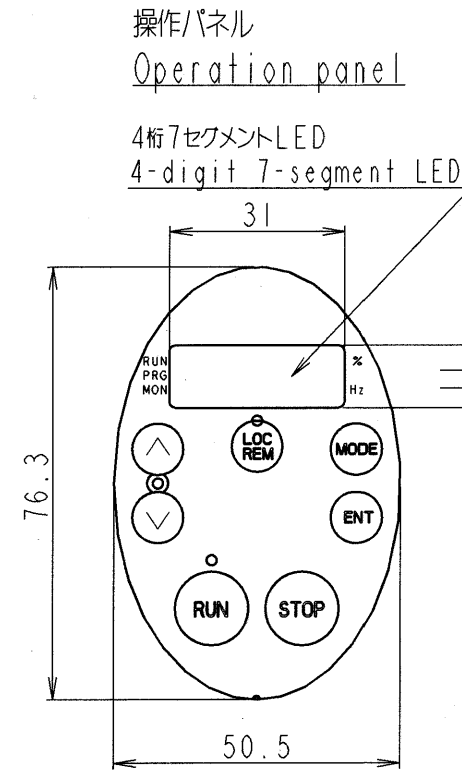

図面番号 DRAWING NO.
M0720087

REV. MARK
2

インバータ形式 Inverter model	概略質量 (kg) Approx. mass
VFFSI-4110PLE	21
VFFSI-4150PLE	21

本体色: JIS表示記号 5Y8/0.5
Box color: JIS 5Y8/0.5

INVERTER 器具名称 APPARATUS	VFFSI 形 TYPE	4110PLE, 4150PLE 式 FORM
承認 APPROVED BY S. Shirai 8. Feb. 06	検図 CHECKED BY O. Yamamoto 8. Feb. 06	名称 TITLE
設計 DESIGNED BY T. Hayakawa 8. Feb. 06	製図 DRAWN BY T. Hayakawa 8. Feb. 06	インバータ外形図 OUTLINE OF INVERTER
TOSVERT VF-FSI SERIES		
東芝シュネデール・インバータ株式会社 Toshiba Schneider Inverter Corporation		図面番号 DRAWING NO. M0720087
保管 REGISTERED 06.2.09 * M		変更記号 2