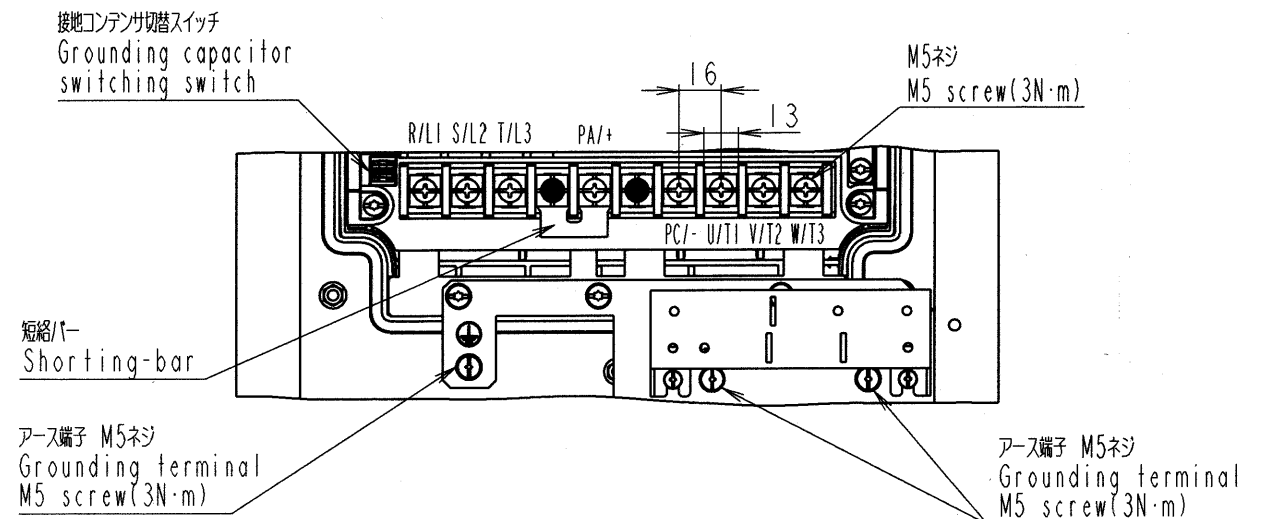

図面番号 DRAWING NO.
M0720087

REV. MARK
2

インバータ形式 Inverter model	概略質量 (kg) Approx. mass
VFFSI-4110PLE	21
VFFSI-4150PLE	21

本体色: JIS表示記号 5Y8/0.5
Box color: JIS 5Y8/0.5

INVERTER 器具名称 APPARATUS	VFFSI 形 TYPE	4110PLE, 4150PLE 式 FORM
承認 APPROVED BY S. Shirai 8. Feb. 06	検図 CHECKED BY O. Yamamoto 8. Feb. 06	名称 TITLE
設計 DESIGNED BY T. Hayakawa 8. Feb. 06	製図 DRAWN BY T. Hayakawa 8. Feb. 06	インバータ外形図 OUTLINE OF INVERTER
TOSVERT VF-FSI SERIES		
東芝シュネデール・インバータ株式会社 Toshiba Schneider Inverter Corporation		図面番号 DRAWING NO. M0720087
保管 REGISTERED 06.2.09 * M		変更記号 2