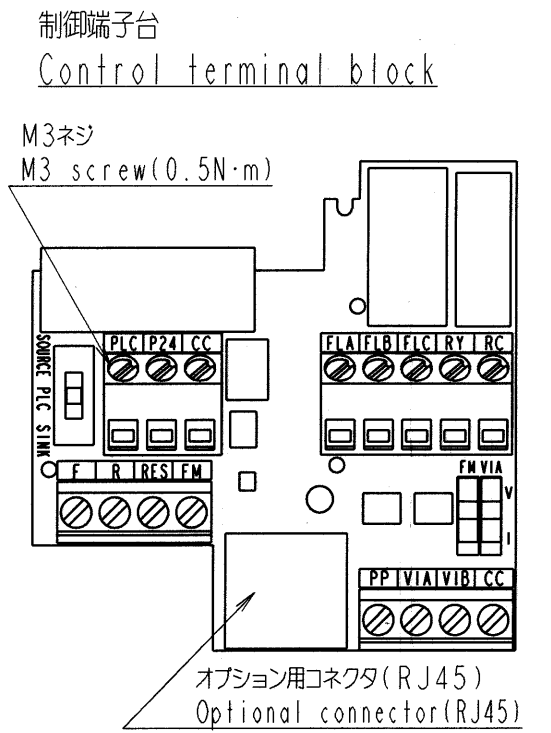

図面番号 DRAWING NO.
M0720087

REV. MARK
2

インバータ形式 Inverter model	概略質量 (kg) Approx. mass
VFFSI-4110PLE	21
VFFSI-4150PLE	21

本体色: JIS表示記号 5Y8/0.5
Box color: JIS 5Y8/0.5

INVERTER 器具名称 APPARATUS	VFFSI 形 TYPE	4110PLE, 4150PLE 式 FORM
承認 APPROVED BY S. Shirai 8. Feb. 06	検図 CHECKED BY O. Yamamoto 8. Feb. 06	名称 TITLE
設計 DESIGNED BY T. Hayakawa 8. Feb. 06	製図 DRAWN BY T. Hayakawa 8. Feb. 06	インバータ外形図 OUTLINE OF INVERTER
TOSVERT VF-FSI SERIES		
東芝シュネデール・インバータ株式会社 Toshiba Schneider Inverter Corporation		図面番号 DRAWING NO. M0720087
保管 REGISTERED 06.2.09 * M		変更記号 2