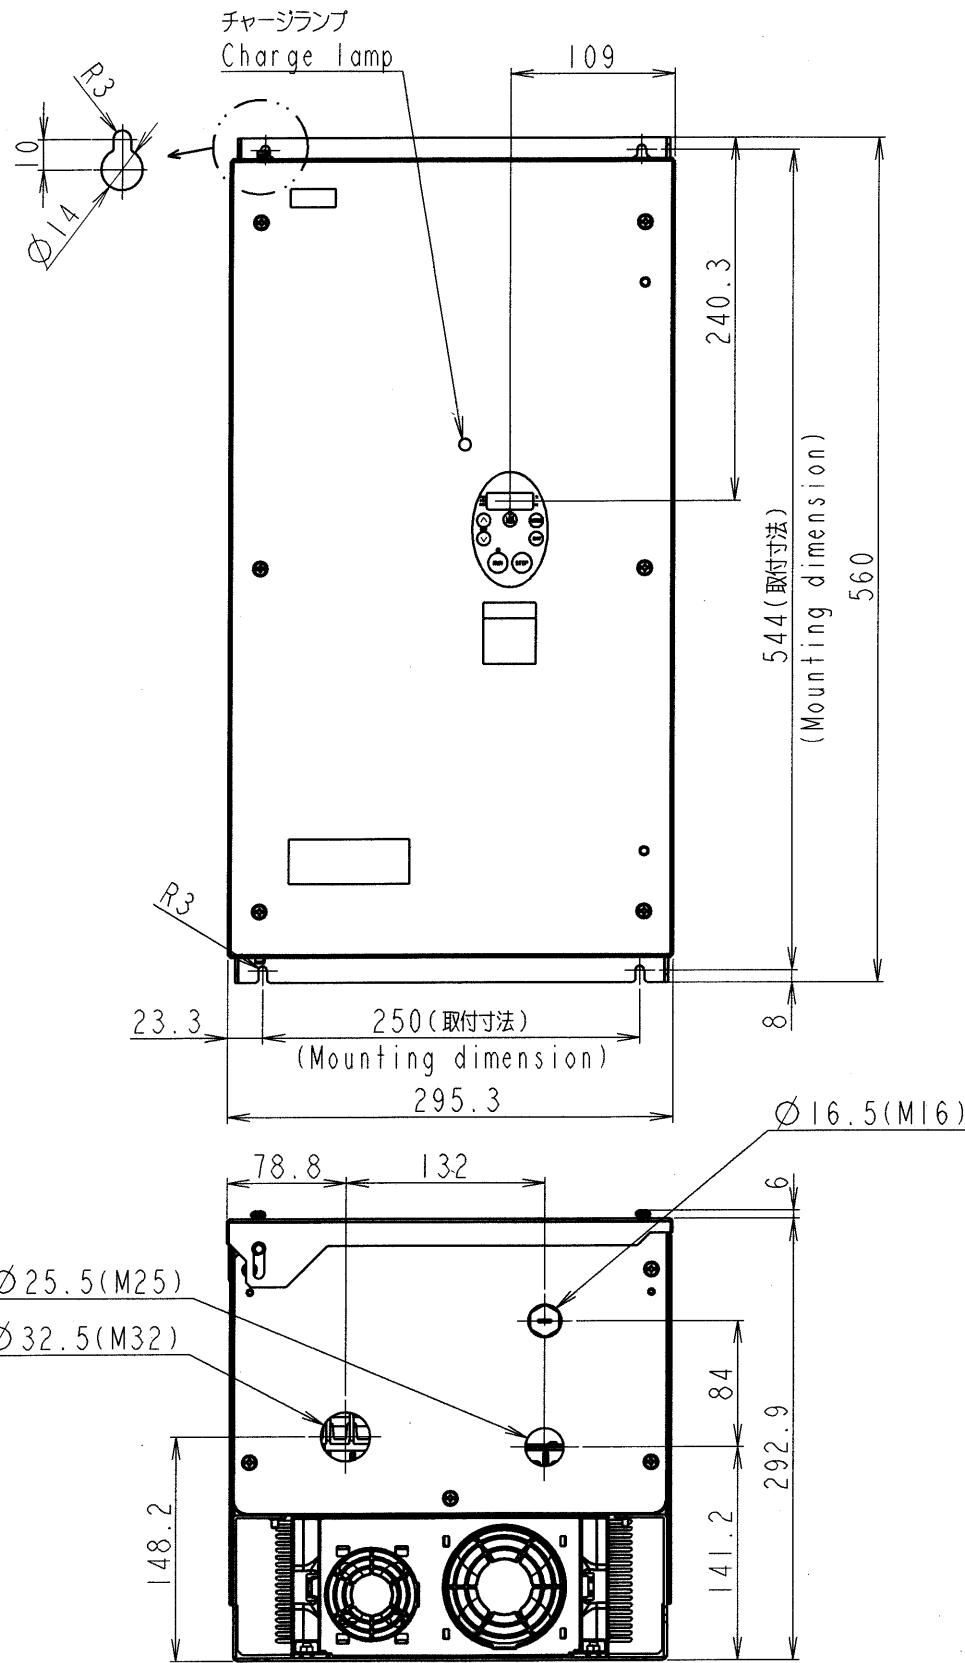

図面番号 DRAWING NO.
M0720087

REV. MARK
2

インバータ形式 Inverter model	概略質量 (kg) Approx. mass
VFFSI-4110PLE	21
VFFSI-4150PLE	21

本体色: JIS表示記号 5Y8/0.5
Box color: JIS 5Y8/0.5

INVERTER 器具名称 APPARATUS	VFFSI 形 TYPE	4110PLE, 4150PLE 式 FORM
承認 APPROVED BY S. Shirai 8. Feb. 06	検図 CHECKED BY O. Yamamoto 8. Feb. 06	名称 TITLE
設計 DESIGNED BY T. Hayakawa 8. Feb. 06	製図 DRAWN BY T. Hayakawa 8. Feb. 06	インバータ外形図 OUTLINE OF INVERTER
TOSVERT VF-FSI SERIES		
東芝シュネデール・インバータ株式会社 Toshiba Schneider Inverter Corporation		図面番号 DRAWING NO. M0720087
保管 REGISTERED 06.2.09 * M		変更記号 2