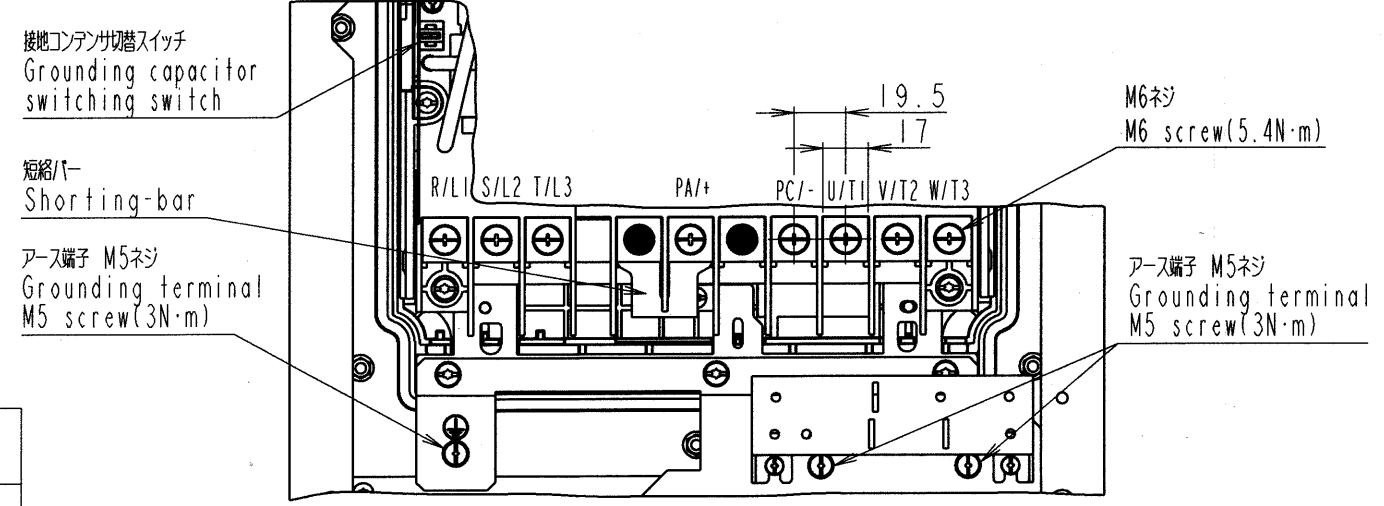

図面番号 DRAWING NO.
M0720089

変更記号 REV. MARK
2

インバータ形式 Inverter model	概略質量 (kg) Approx. mass
VFFSI-4185PLE	28.5

本体色: JIS表示記号 5Y8/0.5
Box color: JIS 5Y8/0.5

INVERTER	VFFSI	4185PLE
器具名称 APPARATUS	形 TYPE	式 FORM

承認 APPROVED BY S. Shirai 8. Feb. 06	検図 CHECKED BY O. Yamamoto 8. Feb. 06	名称 TITLE インバータ外形図 OUTLINE OF INVERTER TOSVERT VF-FSI SERIES
設計 DESIGNED BY T. Hayakawa 8. Feb. 06	製図 DRAWN BY T. Hayakawa 8. Feb. 06	