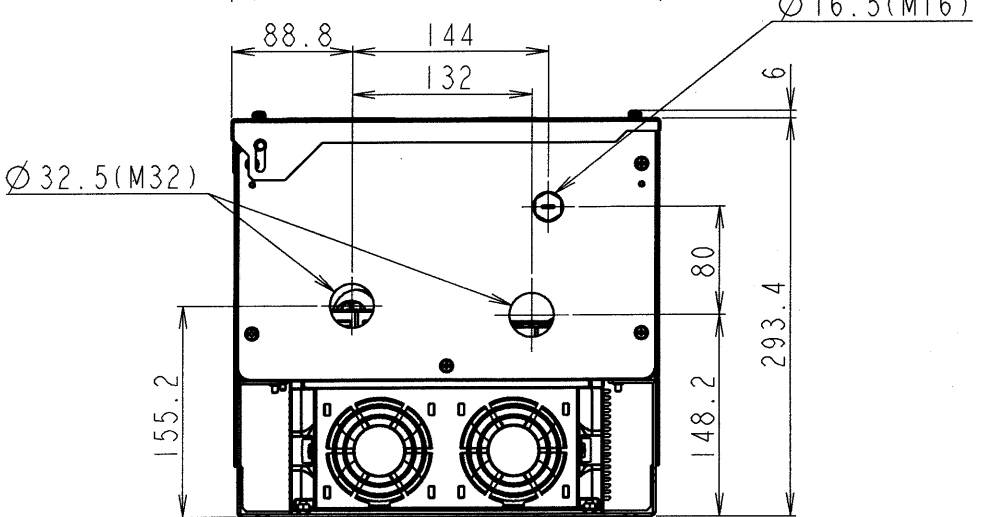

図面番号 DRAWING NO.
M0720089

変更記号 REV. MARK
2

インバータ形式 Inverter model	概略質量 (kg) Approx. mass
VFFSI-4185PLE	28.5

本体色: JIS表示記号 5Y8/0.5
Box color: JIS 5Y8/0.5

INVERTER	VFFSI	4185PLE
器具名称 APPARATUS	形 TYPE	式 FORM

承認 APPROVED BY S. Shirai 8. Feb. 06	検図 CHECKED BY O. Yamamoto 8. Feb. 06	名称 TITLE インバータ外形図 OUTLINE OF INVERTER TOSVERT VF-FSI SERIES
設計 DESIGNED BY T. Hayakawa 8. Feb. 06	製図 DRAWN BY T. Hayakawa 8. Feb. 06	

図面番号 DRAWING NO. **M0720089** 変更記号 **2**

保管 REGISTERED 06-2-05 * M 配布先 PRESENT TO 8