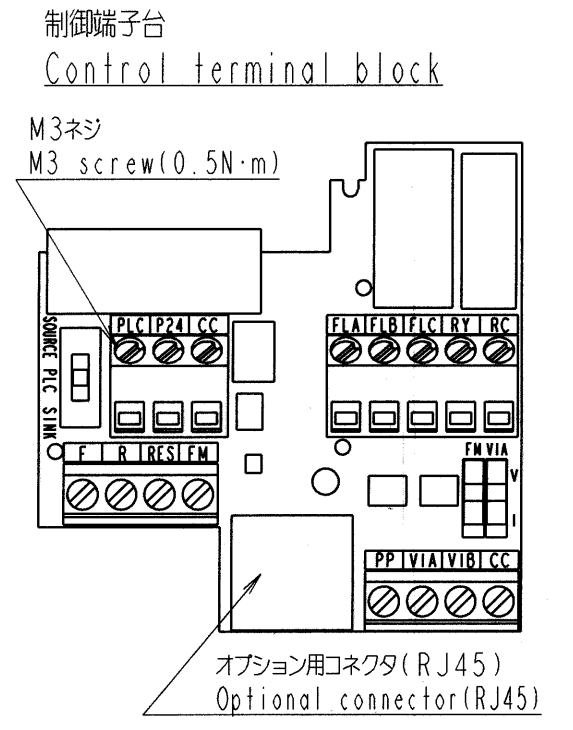

図面番号 DRAWING NO.
M0720089

変更記号 REV. MARK
2

インバータ形式 Inverter model	概略質量 (kg) Approx. mass
VFFSI-4185PLE	28.5

本体色: JIS表示記号 5Y8/0.5
Box color: JIS 5Y8/0.5

INVERTER	VFFSI	4185PLE
器具名称 APPARATUS	形 TYPE	式 FORM

承認 APPROVED BY S. Shirai 8. Feb. 06	検図 CHECKED BY O. Yamamoto 8. Feb. 06	名称 TITLE インバータ外形図 OUTLINE OF INVERTER TOSVERT VF-FSI SERIES
設計 DESIGNED BY T. Hayakawa 8. Feb. 06	製図 DRAWN BY T. Hayakawa 8. Feb. 06	

図面番号 DRAWING NO. **M0720089** 変更記号 **2**

保管 REGISTERED 06-2-05 * M 配布先 PRESENT TO 8