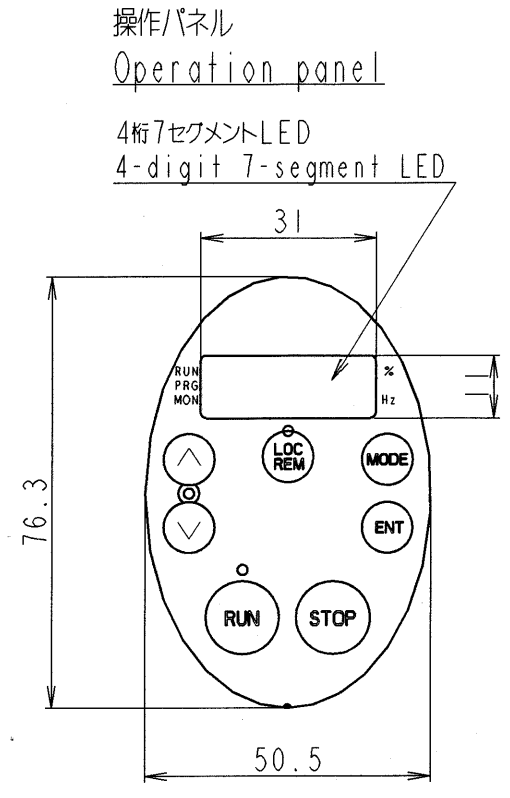

図面番号 DRAWING NO.
M0720089

変更記号 REV. MARK
2

インバータ形式 Inverter model	概略質量 (kg) Approx. mass
VFFSI-4185PLE	28.5

本体色: JIS表示記号 5Y8/0.5
Box color: JIS 5Y8/0.5

INVERTER	VFFSI	4185PLE
器具名称 APPARATUS	形 TYPE	式 FORM

承認 APPROVED BY S. Shirai 8. Feb. 06	検図 CHECKED BY O. Yamamoto 8. Feb. 06	名称 TITLE インバータ外形図 OUTLINE OF INVERTER TOSVERT VF-FSI SERIES
設計 DESIGNED BY T. Hayakawa 8. Feb. 06	製図 DRAWN BY T. Hayakawa 8. Feb. 06	