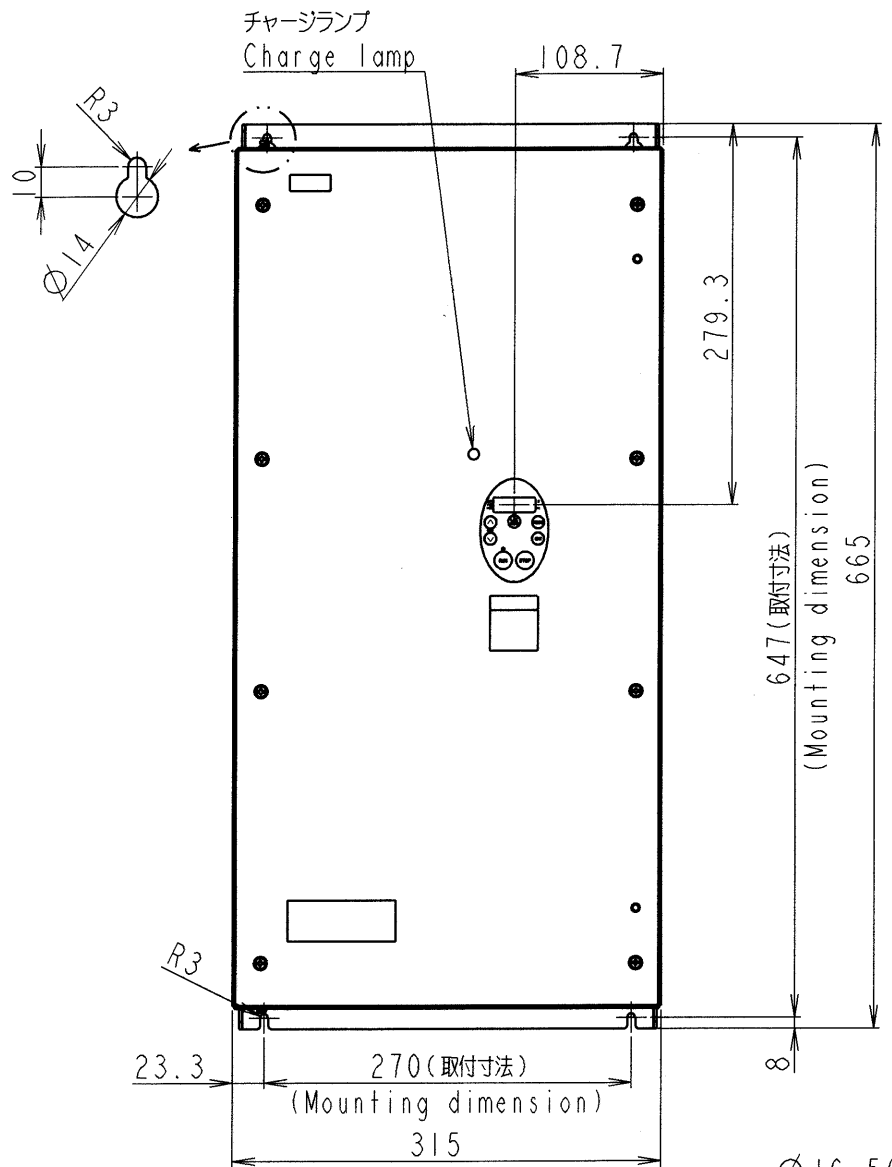

図面番号 DRAWING NO.
M0720089

変更記号 REV. MARK
2

インバータ形式 Inverter model	概略質量 (kg) Approx. mass
VFFSI-4185PLE	28.5

本体色: JIS表示記号 5Y8/0.5
Box color: JIS 5Y8/0.5

INVERTER	VFFSI	4185PLE
器具名称 APPARATUS	形 TYPE	式 FORM

承認 APPROVED BY S. Shirai 8. Feb. 06	検図 CHECKED BY O. Yamamoto 8. Feb. 06	名称 TITLE インバータ外形図 OUTLINE OF INVERTER TOSVERT VF-FSI SERIES
設計 DESIGNED BY T. Hayakawa 8. Feb. 06	製図 DRAWN BY T. Hayakawa 8. Feb. 06	

図面番号 DRAWING NO. **M0720089** 変更記号 **2**

保管 REGISTERED 06-2-05 * M 配布先 PRESENT TO 8