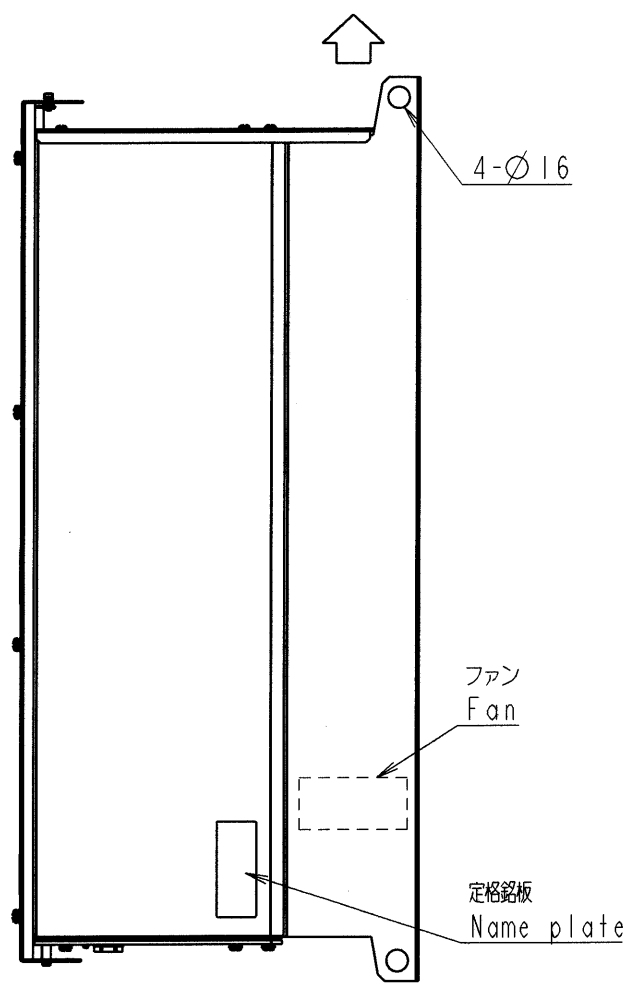

図面番号 DRAWING NO.
M0720089

変更記号 REV. MARK
2

インバータ形式 Inverter model	概略質量 (kg) Approx. mass
VFFSI-4185PLE	28.5

本体色: JIS表示記号 5Y8/0.5
Box color: JIS 5Y8/0.5

INVERTER	VFFSI	4185PLE
器具名称 APPARATUS	形 TYPE	式 FORM

承認 APPROVED BY S. Shirai 8. Feb. 06	検図 CHECKED BY O. Yamamoto 8. Feb. 06	名称 TITLE インバータ外形図 OUTLINE OF INVERTER TOSVERT VF-FSI SERIES
設計 DESIGNED BY T. Hayakawa 8. Feb. 06	製図 DRAWN BY T. Hayakawa 8. Feb. 06	

図面番号 DRAWING NO. **M0720089** 変更記号 **2**

保管 REGISTERED 06-2-05 * M 配布先 PRESENT TO 8