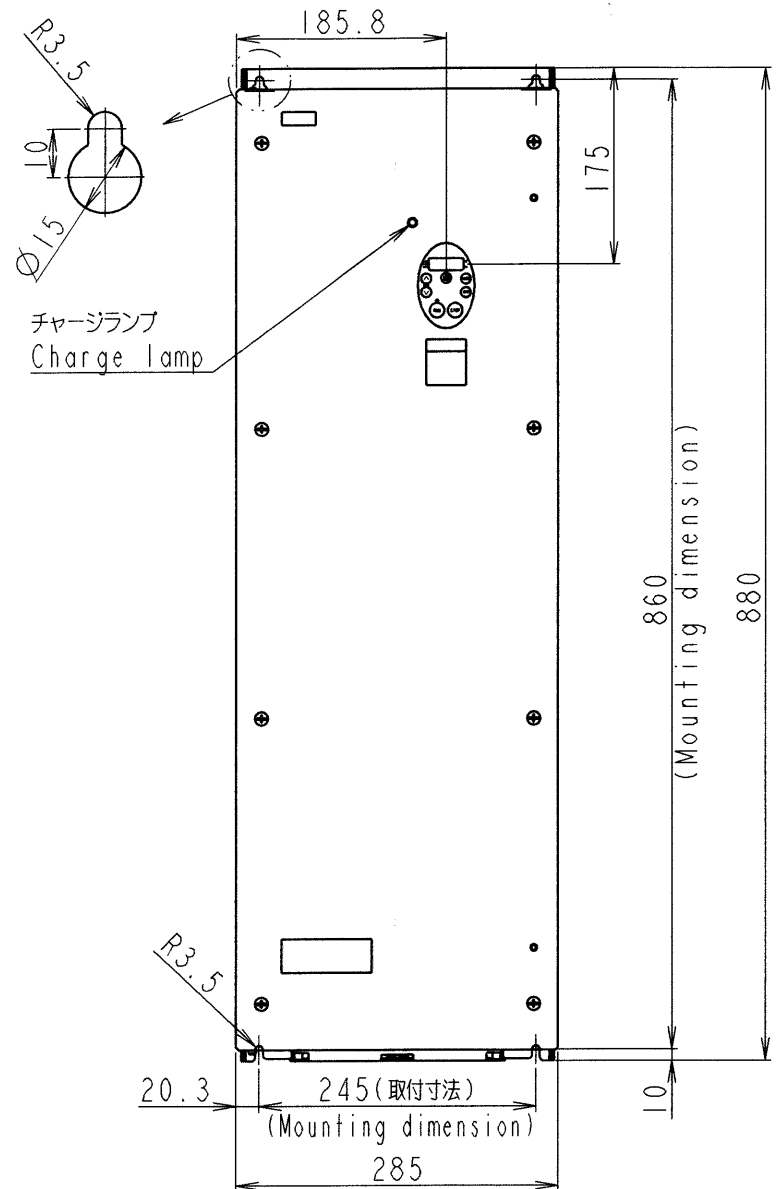

図面番号 DRAWING NO.
M0720459

変更 REV. MARK

本体色: JIS表記記号 5Y8/0.5
Box color: JIS 5Y8/0.5

| 形式 Inverter model | 概略質量(kg) Approx.mass |
|----------------------|-------------------------|
| VFFSI-4370PDE | 43.5 |
| VFFSI-4450PDE | 43.5 |

検図 CHECKED BY
O. Yamamoto
07. May '07

製図 DRAWN BY
M. Takeuchi
07. May '07

名称 TITLE
インバータ外形図
OUTLINE OF INVERTER
TOSVERT VF-FSI SERIES

記号 MARK
年月日 DATE
承認 APPROVED BY
変更者 REVISED BY
記事 CONTENTS
保管 REGISTERED

変更 REVISIONS
尺度 SCALE
単位 UNITS

TOSHIBA 東芝シュネデールインバータ株式会社
Toshiba Schneider Inverter Corporation

図面番号 DRAWING NO.
M0720459
変更記号 REV. MARK

保管 REGISTERED 17.5 1984 M
配布先 PRESENT TO ○○○○ 8