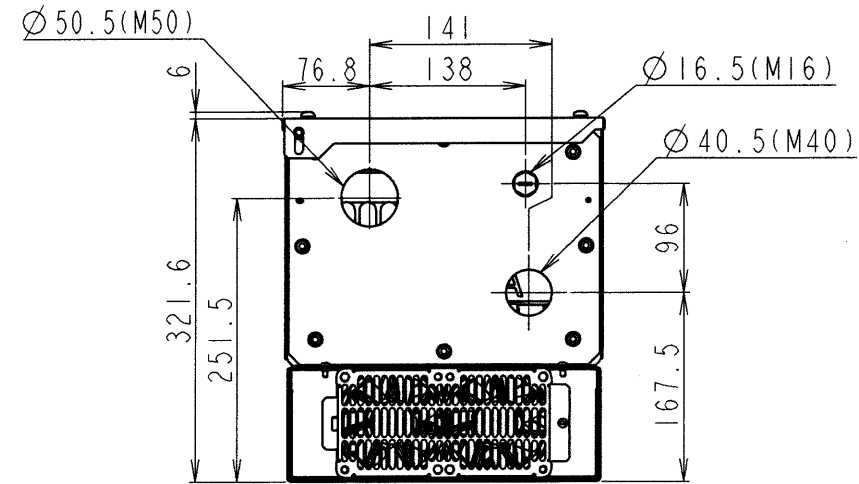

図面番号 DRAWING NO.
M0720459

変更 REV. MARK

本体色: JIS表記記号 5Y8/0.5
Box color: JIS 5Y8/0.5

| 形式 Inverter model | 概略質量(kg) Approx.mass |
|----------------------|-------------------------|
| VFFSI-4370PDE | 43.5 |
| VFFSI-4450PDE | 43.5 |

検図 CHECKED BY
O. Yamamoto
07. May '07

製図 DRAWN BY
M. Takeuchi
07. May '07

名称 TITLE
インバータ外形図
OUTLINE OF INVERTER
TOSVERT VF-FSI SERIES

記号 MARK
年月日 DATE
承認 APPROVED BY
変更者 REVISED BY
記事 CONTENTS
保管 REGISTERED

変更 REVISIONS
尺度 SCALE
単位 UNITS

TOSHIBA 東芝シュネデールインバータ株式会社
Toshiba Schneider Inverter Corporation

図面番号 DRAWING NO.
M0720459
変更記号 REV. MARK

保管 REGISTERED 17.5 1984 M
配布先 PRESENT TO ○○○○ 8