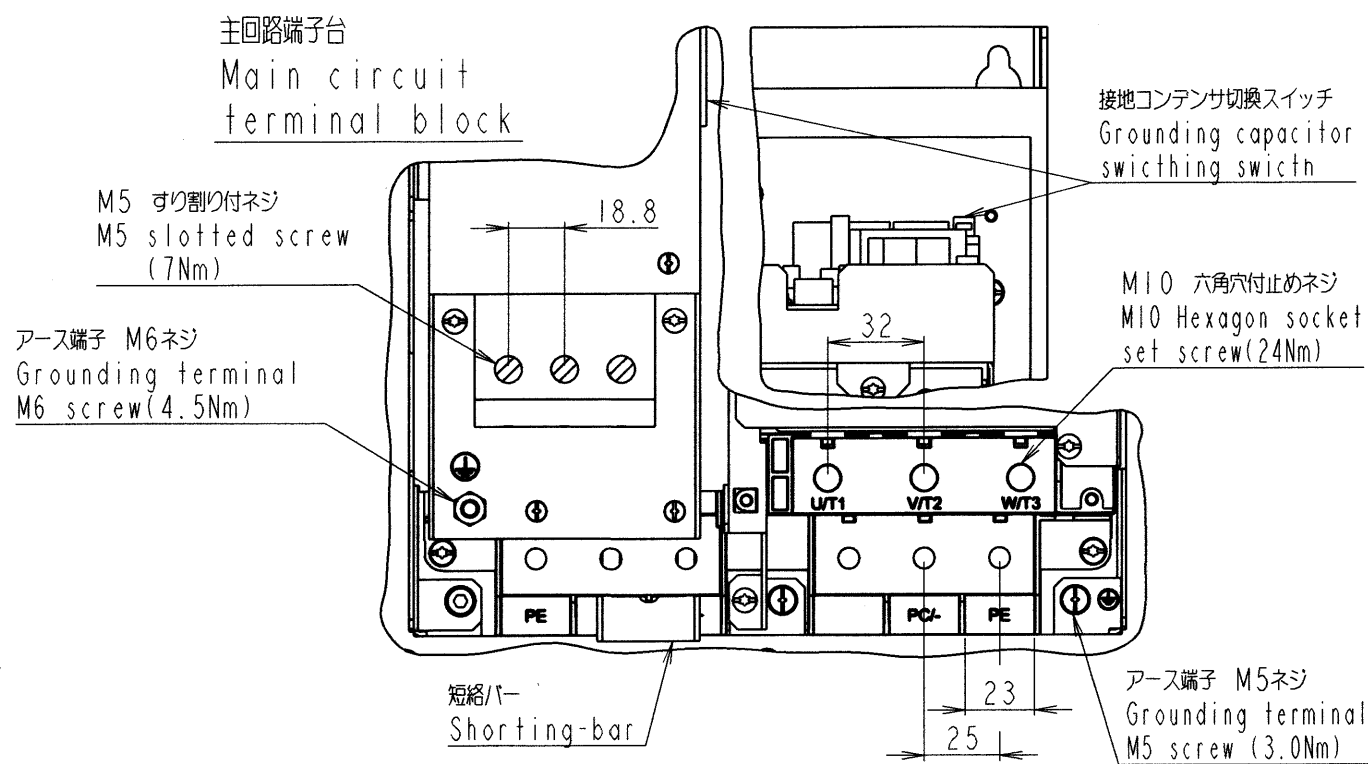

図面番号 DRAWING NO.
M0720459

変更 REV. MARK

本体色: JIS表記記号 5Y8/0.5
Box color: JIS 5Y8/0.5

| 形式 Inverter model | 概略質量(kg) Approx.mass |
|----------------------|-------------------------|
| VFFSI-4370PDE | 43.5 |
| VFFSI-4450PDE | 43.5 |

| | | |
|-------------------|-----------|------------------|
| INVERTER | VFFSI | 4370PDE, 4450PDE |
| 器具名称 APPARATUS | 形 TYPE | 式 FORM |

承認 APPROVED BY
S. Shirai
07. May '07

設計 DESIGNED BY
T. Takahashi
07. May '07

検図 CHECKED BY
O. Yamamoto
07. May '07

製図 DRAWN BY
M. Takeuchi
07. May '07

名称 TITLE
インバータ外形図
OUTLINE OF INVERTER
TOSVERT VF-FSI SERIES

記号 MARK
年月日 DATE
承認 APPROVED BY
変更者 REVISED BY
記事 CONTENTS
保管 REGISTERED

変更 REVISIONS
尺度 SCALE
単位 UNITS

TOSHIBA 東芝シュネデールインバータ株式会社
Toshiba Schneider Inverter Corporation

図面番号 DRAWING NO.
M0720459
変更記号 REV. MARK

保管 REGISTERED 17.5 1984 M
配布先 PRESENT TO ○○○○ 8