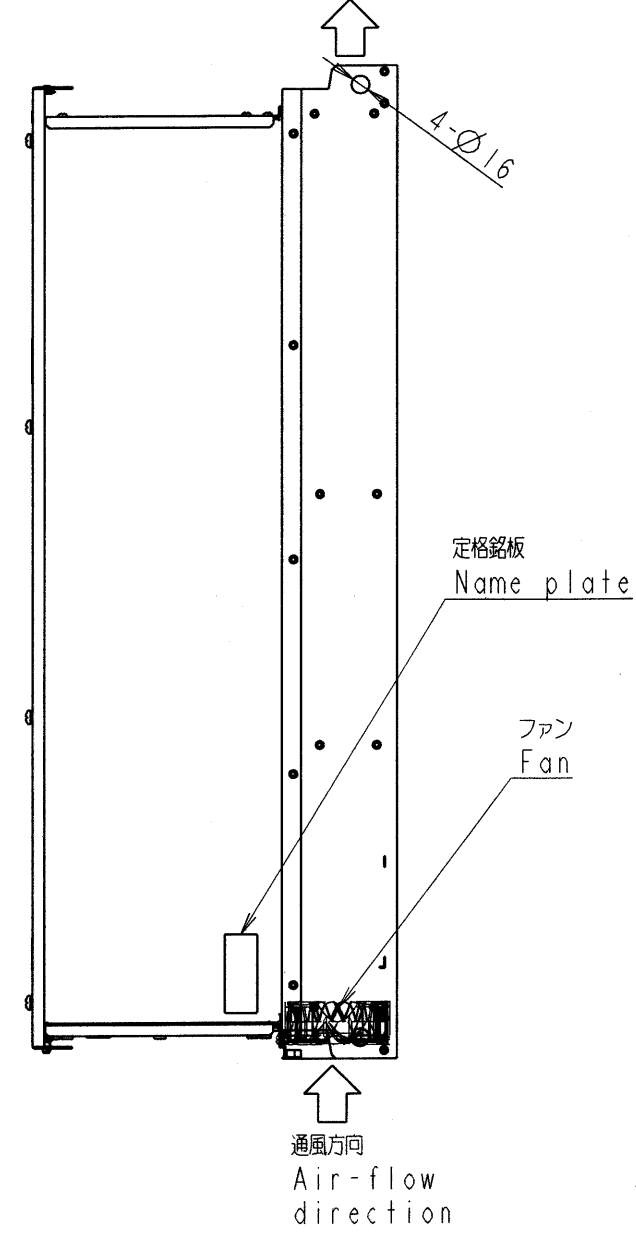

図面番号 DRAWING NO.
M0720459

変更 REV. MARK

本体色: JIS表記記号 5Y8/0.5
Box color: JIS 5Y8/0.5

| 形式 Inverter model | 概略質量(kg) Approx.mass |
|----------------------|-------------------------|
| VFFSI-4370PDE | 43.5 |
| VFFSI-4450PDE | 43.5 |

検図 CHECKED BY
O. Yamamoto
07. May '07

製図 DRAWN BY
M. Takeuchi
07. May '07

名称 TITLE
インバータ外形図
OUTLINE OF INVERTER
TOSVERT VF-FSI SERIES

記号 MARK
年月日 DATE
承認 APPROVED BY
変更者 REVISED BY
記事 CONTENTS
保管 REGISTERED