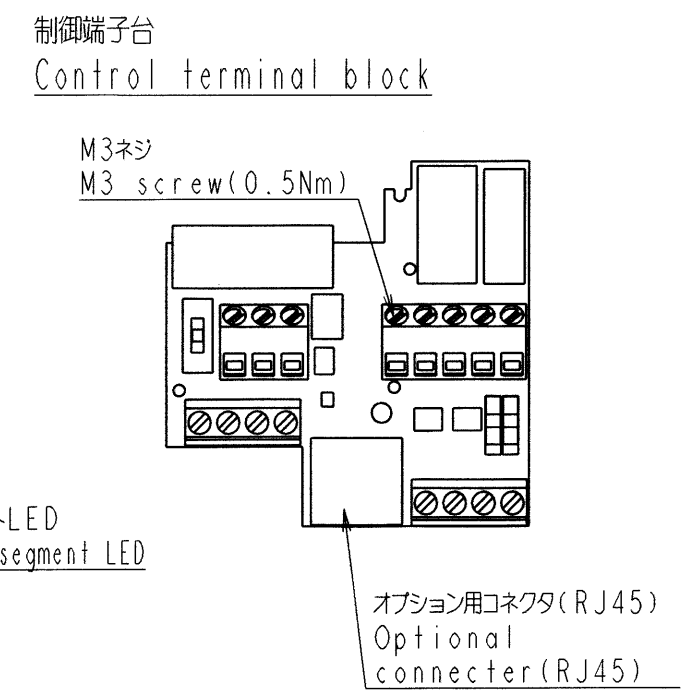

図面番号 DRAWING NO.
M0720459

変更 REV. MARK

本体色: JIS表記記号 5Y8/0.5
Box color: JIS 5Y8/0.5

| 形式 Inverter model | 概略質量(kg) Approx.mass |
|----------------------|-------------------------|
| VFFSI-4370PDE | 43.5 |
| VFFSI-4450PDE | 43.5 |

| | | |
|-------------------|-----------|------------------|
| INVERTER | VFFSI | 4370PDE, 4450PDE |
| 器具名称 APPARATUS | 形 TYPE | 式 FORM |

承認 APPROVED BY
S. Shirai
07. May '07

設計 DESIGNED BY
T. Takahashi
07. May '07