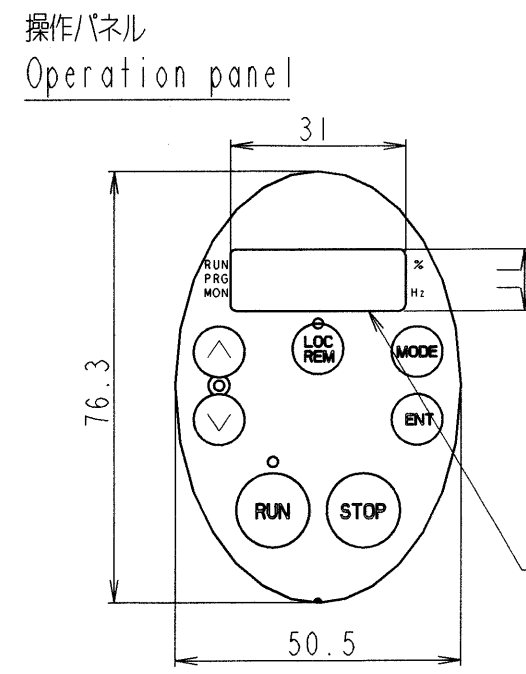

図面番号 DRAWING NO.
M0720459

変更 REV. MARK

本体色: JIS表記記号 5Y8/0.5
Box color: JIS 5Y8/0.5

| 形式 Inverter model | 概略質量(kg) Approx.mass |
|----------------------|-------------------------|
| VFFSI-4370PDE | 43.5 |
| VFFSI-4450PDE | 43.5 |

検図 CHECKED BY
O. Yamamoto
07. May '07

製図 DRAWN BY
M. Takeuchi
07. May '07

名称 TITLE
インバータ外形図
OUTLINE OF INVERTER
TOSVERT VF-FSI SERIES

記号 MARK
年月日 DATE
承認 APPROVED BY
変更者 REVISED BY
記事 CONTENTS
保管 REGISTERED