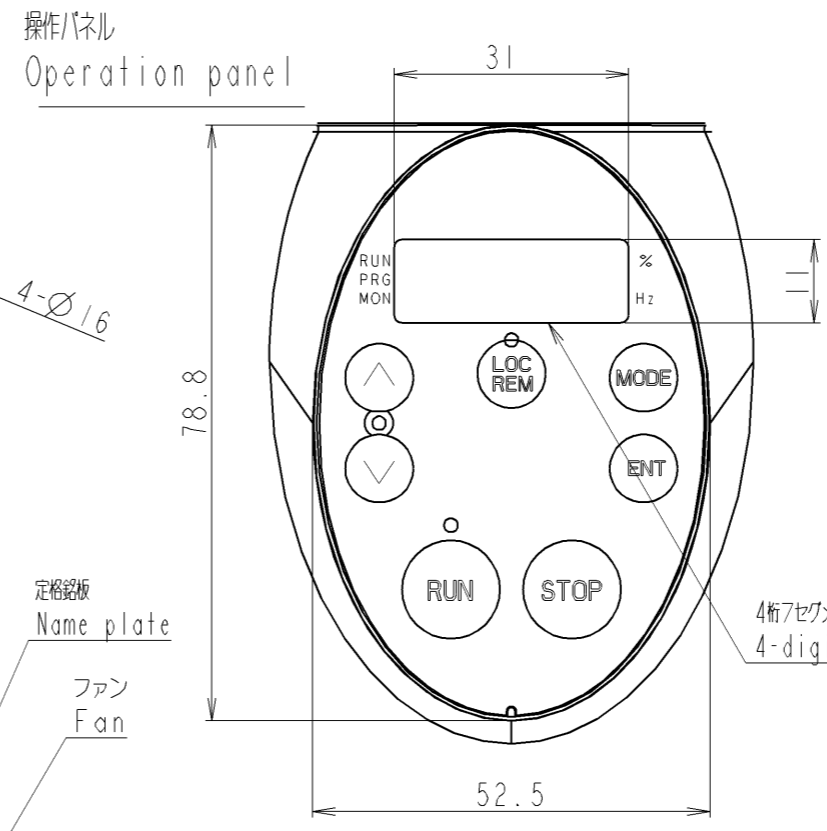

図面番号 DRAWING NO.
M0720634
 変更記号 REV. MARK

形式 Inverter model	概略質量(kg) Approx.mass
VFFSI-4370PL	23.5
VFFSI-4450PL	23.5

本体色: JIS表記記号 5Y8/0.5
 Box color: JIS 5Y8/0.5

INVERTER 器具名称 APPARATUS	VFFSI 形 TYPE	4370PL, 4450PL 式 FORM
-------------------------------	--------------------	-----------------------------

承認 APPROVED BY O.Yokoi Feb.26.2008	検図 CHECKED BY O.Yamamoto Feb.26.2008	名称 TITLE
設計 DESIGNED BY Y.Takahashi Feb.26.2008	製図 DRAWN BY Y.Takahashi Feb.26.2008	

インバータ外形図
OUTLINE OF INVERTER
 TOSVERT VF-FSI SERIES

記号 MARK	変更 REVISIONS
年月日 DATE	
承認 APPROVED BY	
変更者 REVISED BY	
記事 CONTENTS	保管 REGISTERED
保管 REGISTERED	

TOSHIBA 東芝シュネデール・インバータ株式会社
 Toshiba Schneider Inverter Corporation

図面番号 DRAWING NO.
M0720634
 変更記号 REV. MARK