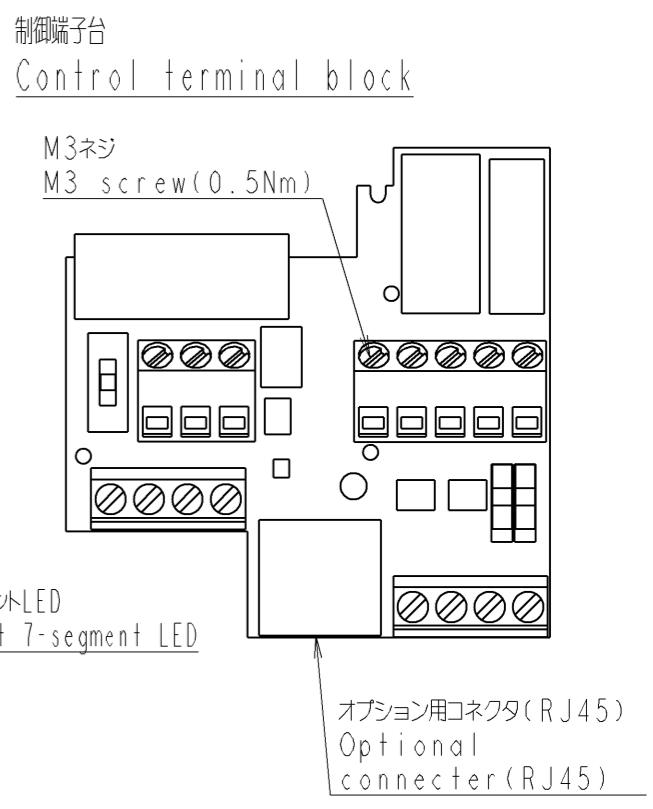

図面番号 DRAWING NO.
M0720634
 変更記号 REV. MARK

形式 Inverter model	概略質量(kg) Approx.mass
VFFSI-4370PL	23.5
VFFSI-4450PL	23.5

本体色: JIS表記記号 5Y8/0.5
 Box color: JIS 5Y8/0.5

INVERTER 器具名称 APPARATUS	VFFSI 形 TYPE	4370PL, 4450PL 式 FORM
-------------------------------	--------------------	-----------------------------

承認 APPROVED BY O.Yokoi Feb.26.2008	検図 CHECKED BY O.Yamamoto Feb.26.2008	名称 TITLE
設計 DESIGNED BY Y.Takahashi Feb.26.2008	製図 DRAWN BY Y.Takahashi Feb.26.2008	

インバータ外形図
OUTLINE OF INVERTER
 TOSVERT VF-FSI SERIES

記号 MARK	変更 REVISIONS
年月日 DATE	
承認 APPROVED BY	
変更者 REVISED BY	
記事 CONTENTS	保管 REGISTERED
保管 REGISTERED	

TOSHIBA 東芝シュネデール・インバータ株式会社
 Toshiba Schneider Inverter Corporation

図面番号 DRAWING NO.
M0720634
 変更記号 REV. MARK