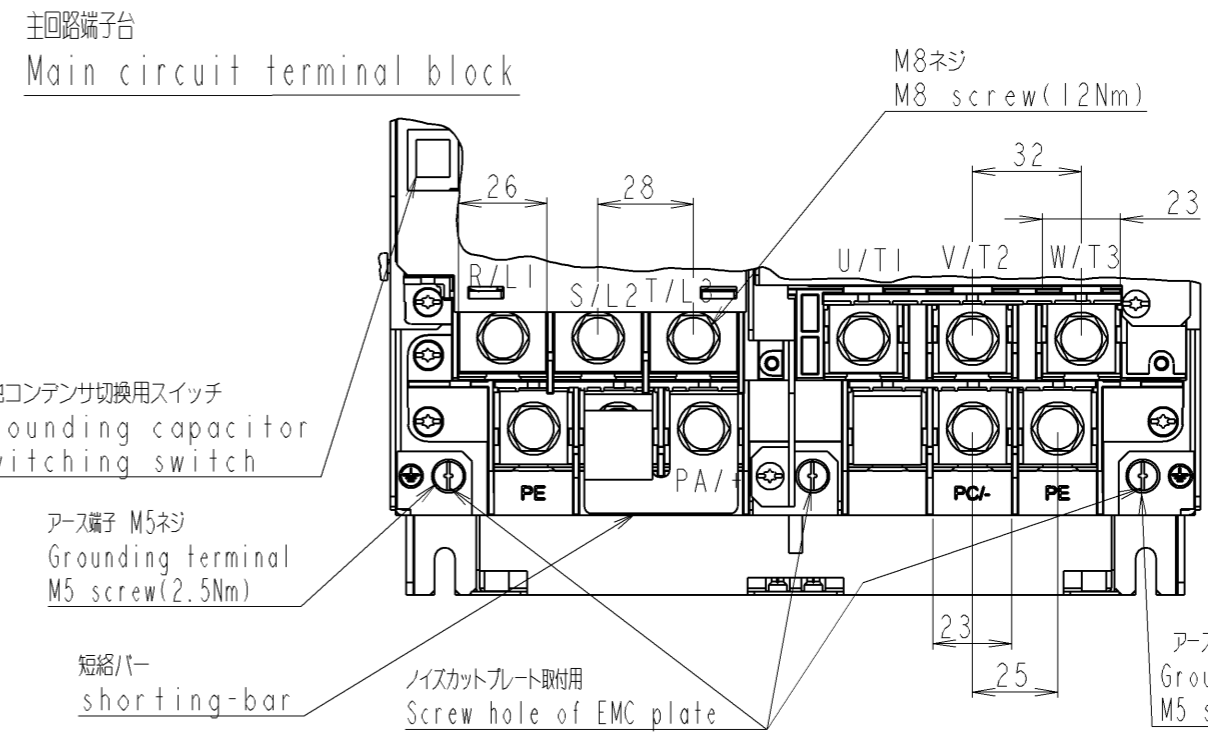

図面番号 DRAWING NO.
M0720634
 変更記号 REV. MARK

形式 Inverter model	概略質量(kg) Approx.mass
VFFSI-4370PL	23.5
VFFSI-4450PL	23.5

本体色: JIS表記記号 5Y8/0.5
 Box color: JIS 5Y8/0.5

INVERTER 器具名称 APPARATUS	VFFSI 形 TYPE	4370PL, 4450PL 式 FORM
-------------------------------	--------------------	-----------------------------