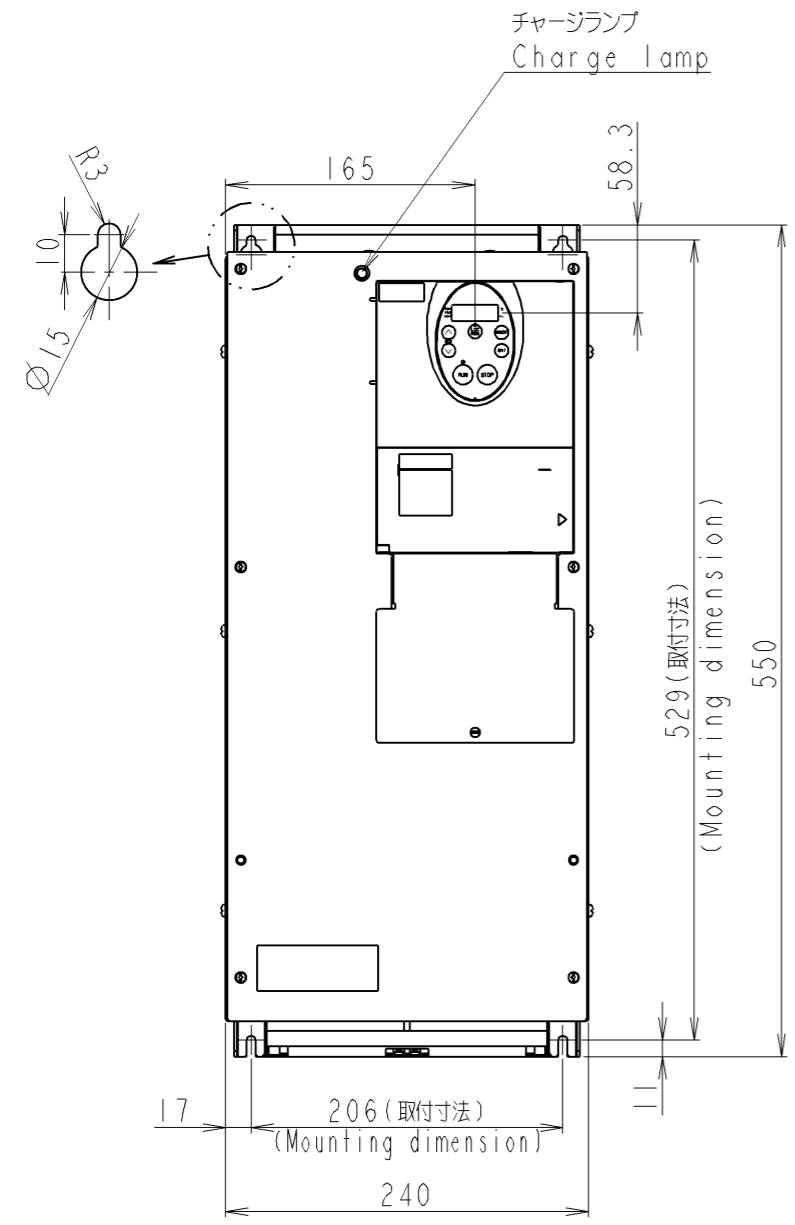

図面番号 DRAWING NO.
M0720634
 変更記号 REV. MARK

形式 Inverter model	概略質量(kg) Approx.mass
VFFSI-4370PL	23.5
VFFSI-4450PL	23.5

本体色: JIS表記記号 5Y8/0.5
 Box color: JIS 5Y8/0.5

INVERTER 器具名称 APPARATUS	VFFSI 形 TYPE	4370PL, 4450PL 式 FORM
-------------------------------	--------------------	-----------------------------