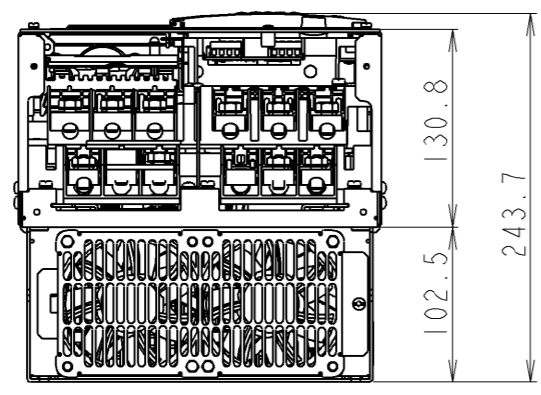

図面番号 DRAWING NO.
M0720634
 変更記号 REV. MARK

形式 Inverter model	概略質量(kg) Approx.mass
VFFSI-4370PL	23.5
VFFSI-4450PL	23.5

本体色: JIS表記記号 5Y8/0.5
 Box color: JIS 5Y8/0.5

INVERTER 器具名称 APPARATUS	VFFSI 形 TYPE	4370PL, 4450PL 式 FORM
-------------------------------	--------------------	-----------------------------

承認 APPROVED BY O.Yokoi Feb.26.2008	検図 CHECKED BY O.Yamamoto Feb.26.2008	名称 TITLE
設計 DESIGNED BY Y.Takahashi Feb.26.2008	製図 DRAWN BY Y.Takahashi Feb.26.2008	

インバータ外形図
OUTLINE OF INVERTER
 TOSVERT VF-FSI SERIES