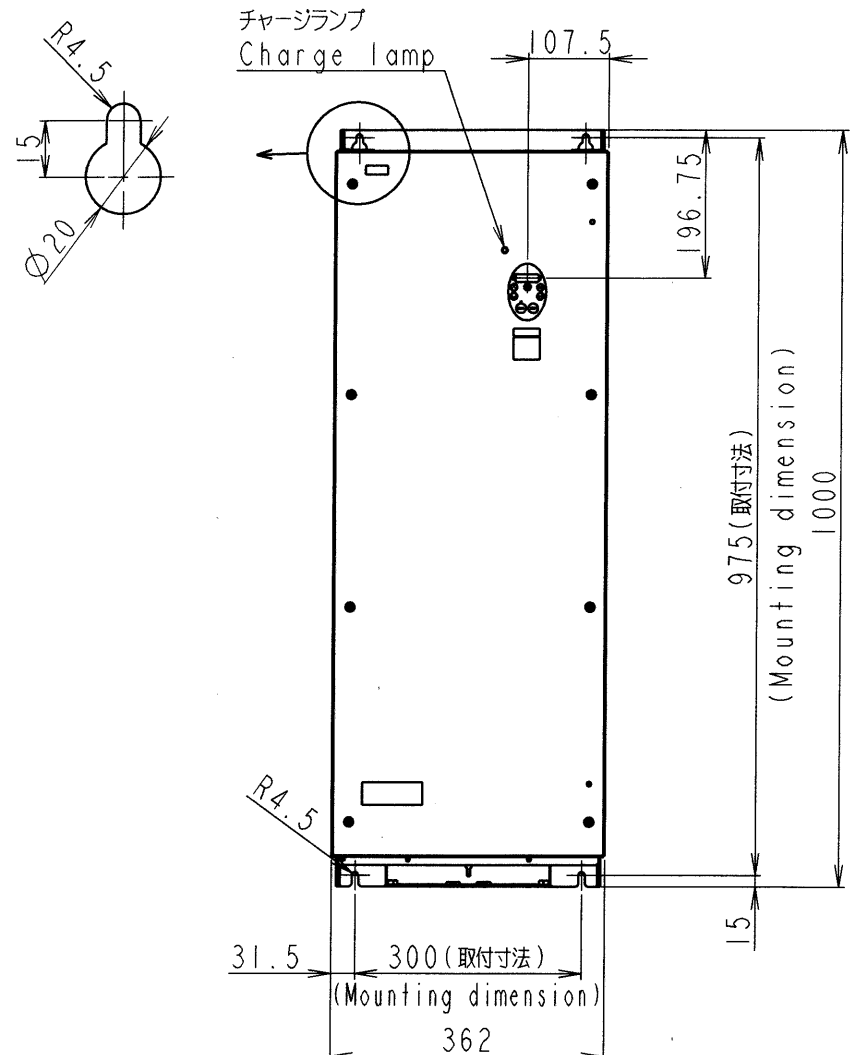

図面番号 DRAWING NO.
M0720368

REV. MARK
3

インバータ形式 Inverter model	概略質量 (kg) Approx. mass
VFFSI-4550PDE	69
VFFSI-4750PDE	69

本体色: JIS表示記号 5Y8/0.5
Box color: JIS 5Y8/0.5

INVERTER	VFFSI	4550PDE, 4750PDE
器具名称 APPARATUS	形 TYPE	式 FORM