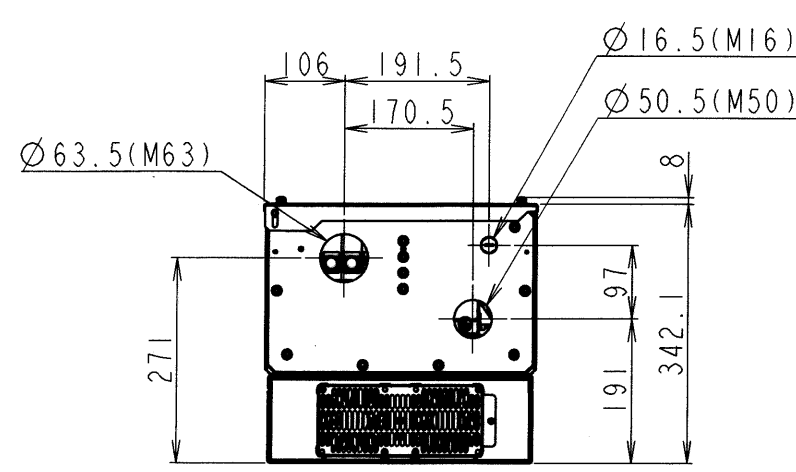

図面番号 DRAWING NO.
M0720368

REV. MARK
3

インバータ形式 Inverter model	概略質量 (kg) Approx. mass
VFFSI-4550PDE	69
VFFSI-4750PDE	69

本体色: JIS表示記号 5Y8/0.5
Box color: JIS 5Y8/0.5

INVERTER	VFFSI	4550PDE, 4750PDE
器具名称 APPARATUS	形 TYPE	式 FORM