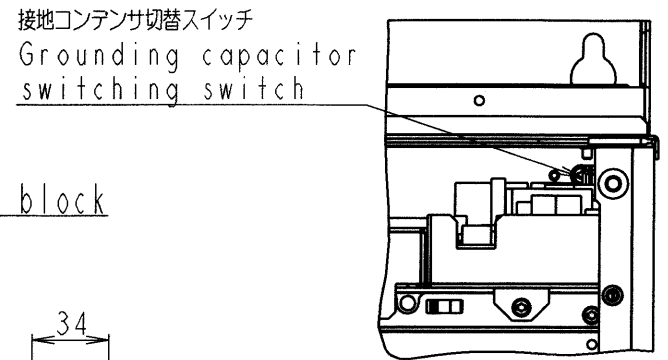

図面番号 DRAWING NO.
M0720368

REV. MARK
3

インバータ形式 Inverter model	概略質量 (kg) Approx. mass
VFFSI-4550PDE	69
VFFSI-4750PDE	69

本体色: JIS表示記号 5Y8/0.5
Box color: JIS 5Y8/0.5

INVERTER	VFFSI	4550PDE, 4750PDE
器具名称 APPARATUS	形 TYPE	式 FORM