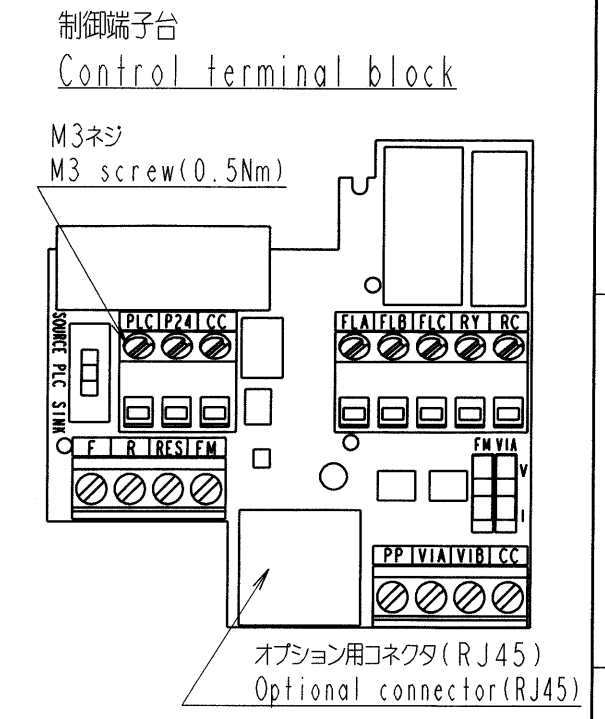

図面番号 DRAWING NO.
M0720368

REV. MARK
3

インバータ形式 Inverter model	概略質量 (kg) Approx. mass
VFFSI-4550PDE	69
VFFSI-4750PDE	69

本体色: JIS表示記号 5Y8/0.5
Box color: JIS 5Y8/0.5

INVERTER	VFFSI	4550PDE, 4750PDE
器具名称 APPARATUS	形 TYPE	式 FORM

承認 APPROVED BY O. Yokoi Oct. 17. 2006	検図 CHECKED BY O. Yamamoto Oct. 17. 2006	名称 TITLE
設計 DESIGNED BY S. Fujimori Oct. 17. 2006	製図 DRAWN BY S. Fujimori Oct. 17. 2006	

インバータ外形図
OUTLINE OF INVERTER
TOSVERT VF-FSI SERIES