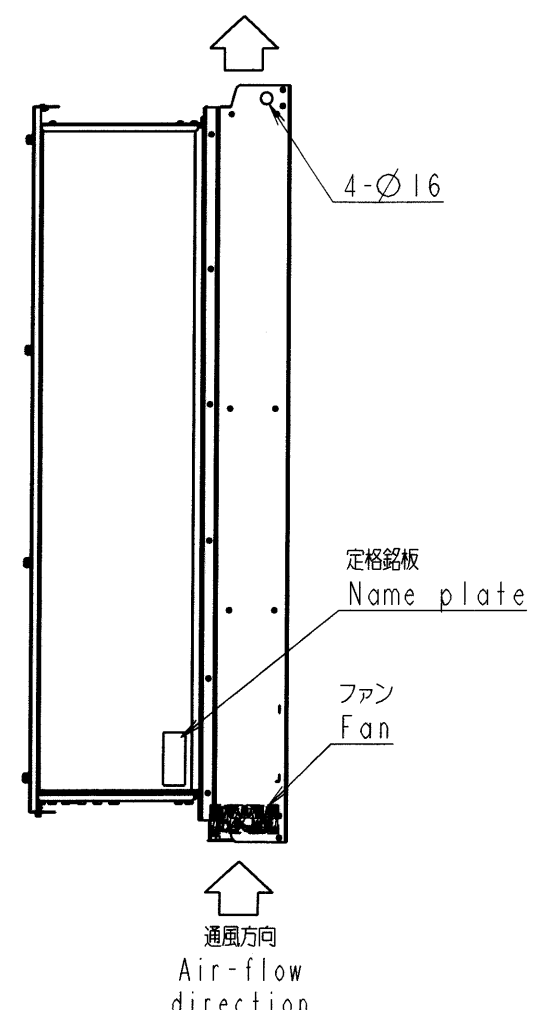

図面番号 DRAWING NO.
M0720368

REV. MARK
3

インバータ形式 Inverter model	概略質量 (kg) Approx. mass
VFFSI-4550PDE	69
VFFSI-4750PDE	69

本体色: JIS表示記号 5Y8/0.5
Box color: JIS 5Y8/0.5

INVERTER	VFFSI	4550PDE, 4750PDE
器具名称 APPARATUS	形 TYPE	式 FORM