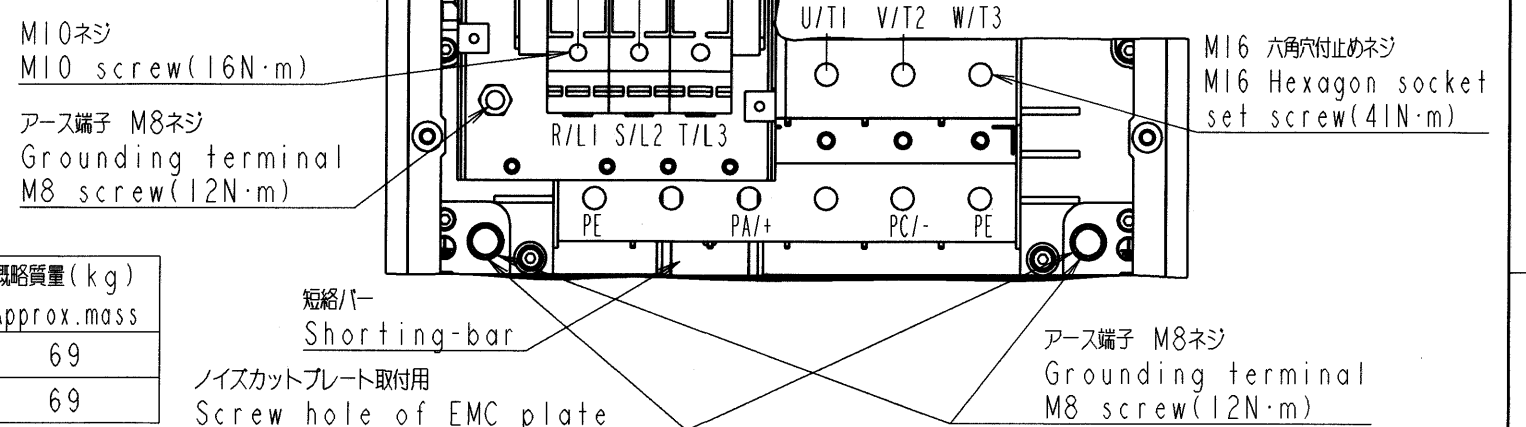

図面番号 DRAWING NO.
M0720368

REV. MARK
3

インバータ形式 Inverter model	概略質量 (kg) Approx. mass
VFFSI-4550PDE	69
VFFSI-4750PDE	69

本体色: JIS表示記号 5Y8/0.5
Box color: JIS 5Y8/0.5

INVERTER	VFFSI	4550PDE, 4750PDE
器具名称 APPARATUS	形 TYPE	式 FORM