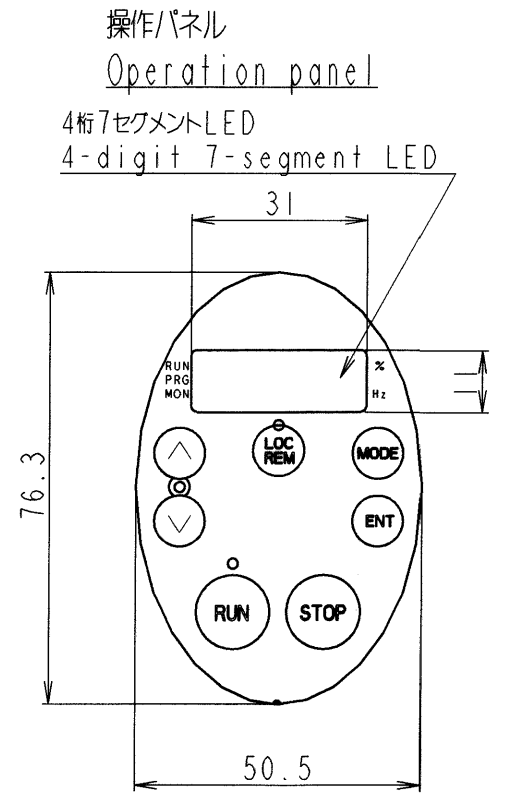

図面番号 DRAWING NO.
M0720368

REV. MARK
3

インバータ形式 Inverter model	概略質量 (kg) Approx. mass
VFFSI-4550PDE	69
VFFSI-4750PDE	69

本体色: JIS表示記号 5Y8/0.5
Box color: JIS 5Y8/0.5

INVERTER	VFFSI	4550PDE, 4750PDE
器具名称 APPARATUS	形 TYPE	式 FORM