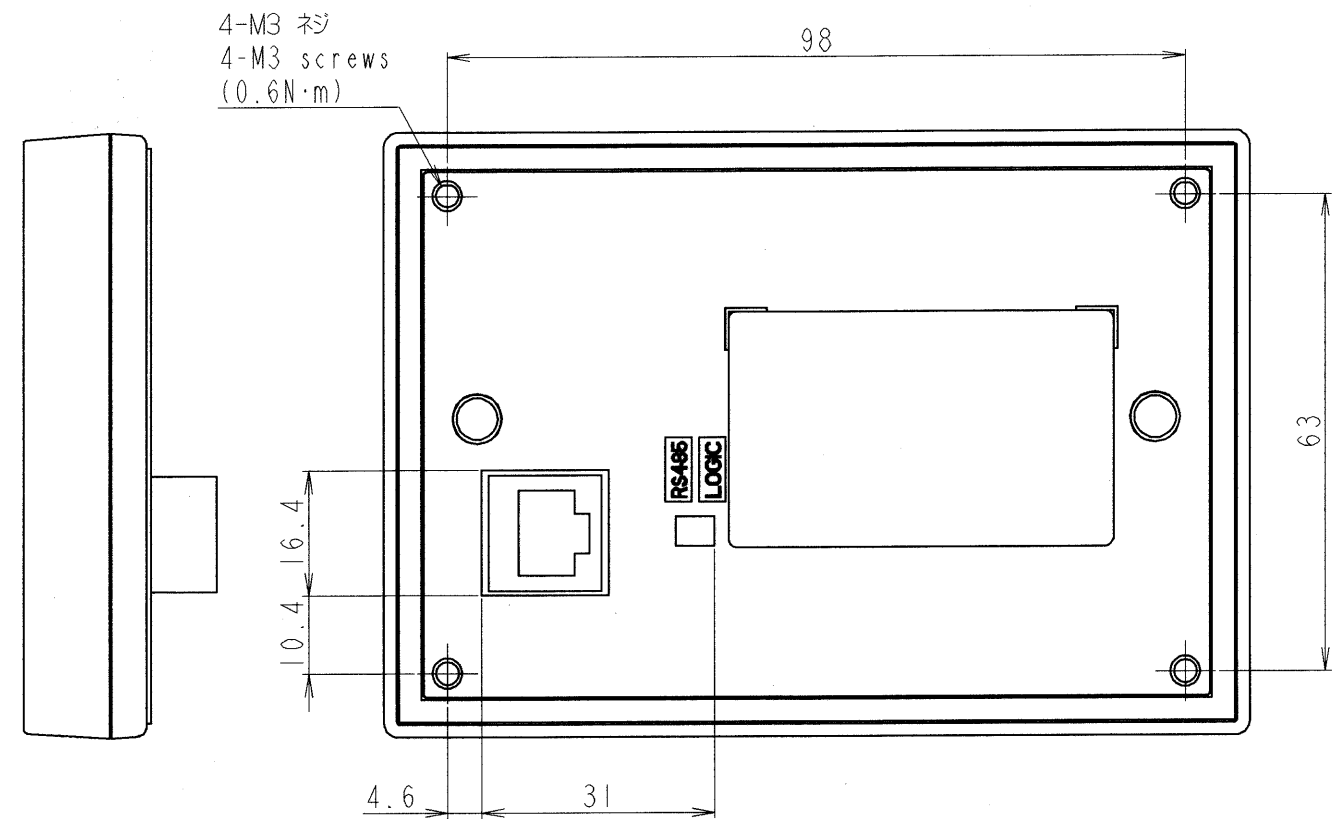

図面番号 DRAWING NO.  
M6589941

変更記号 REV. MARK

本体色: JIS表示記号 NI.5(黒)  
Box color: JIS NI.5(Black)

形式 Model	概略質量(kg) Approx. mass
RKP002Z	0.11

REMOTE KEYPAD	RKP	002Z
器具名称 APPARATUS	形 TYPE	式 FORM

承認 APPROVED BY <i>S. Shirai</i> 8. Sep. '05	検図 CHECKED BY <i>O. Yamamoto</i> 8. Sep. '05	名称 TITLE  延長パネル外形図 OUTLINE OF REMOTE KEYPAD
設計 DESIGNED BY <i>M. Takeuchi</i> 8. Sep. 2005	製図 DRAWN BY <i>M. Takeuchi</i> 8. Sep. 2005	