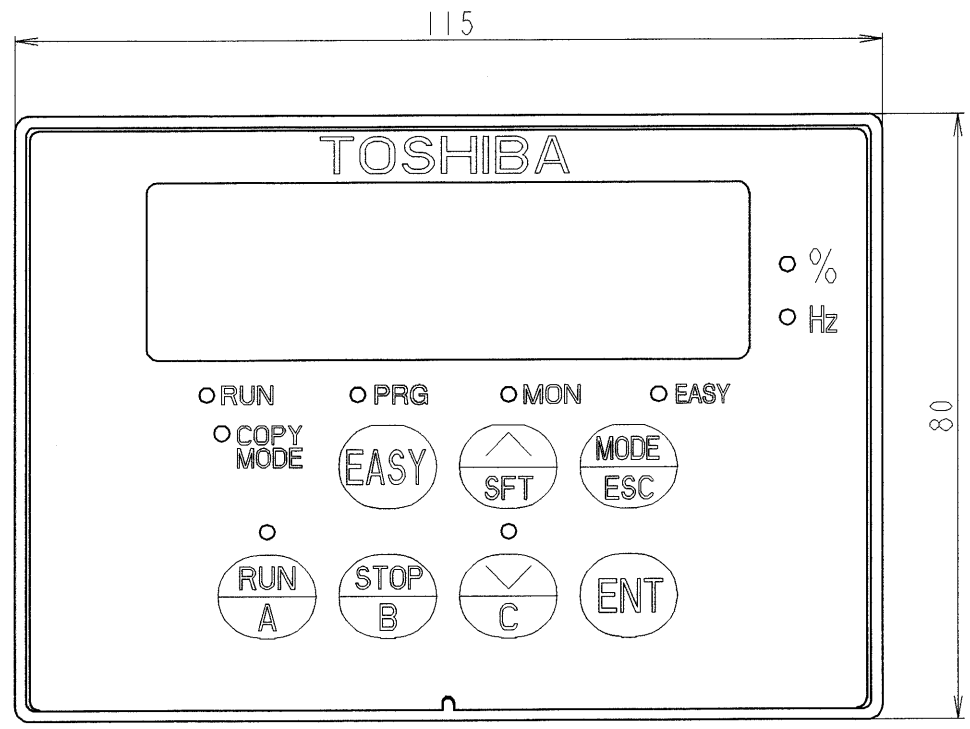

図面番号 DRAWING NO.  
M6589941

変更記号 REV. MARK

本体色: JIS表示記号 NI.5(黒)  
Box color: JIS NI.5(Black)

形式 Model	概略質量(kg) Approx. mass
RKP002Z	0.11

REMOTE KEYPAD	RKP	002Z
器具名称 APPARATUS	形 TYPE	式 FORM

承認 APPROVED BY <i>S. Shirai</i> 8. Sep. '05	検図 CHECKED BY <i>O. Yamamoto</i> 8. Sep. '05	名称 TITLE  延長パネル外形図 OUTLINE OF REMOTE KEYPAD
設計 DESIGNED BY <i>M. Takeuchi</i> 8. Sep. 2005	製図 DRAWN BY <i>M. Takeuchi</i> 8. Sep. 2005	