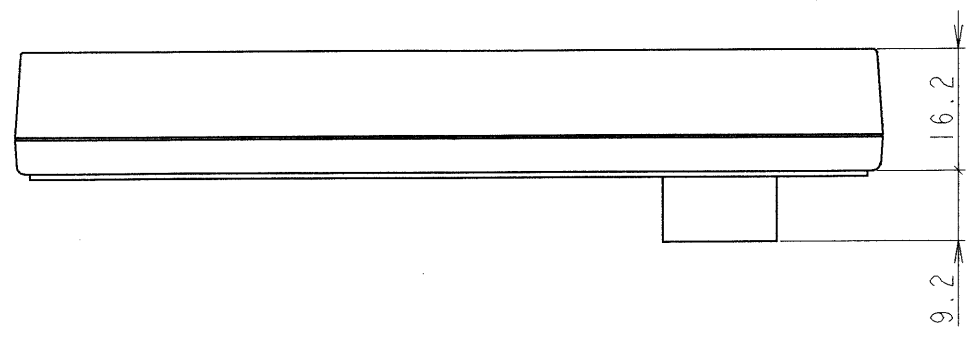

図面番号 DRAWING NO.  
M6589941

変更記号 REV. MARK

本体色: JIS表示記号 NI.5(黒)  
Box color: JIS NI.5(Black)

形式 Model	概略質量(kg) Approx. mass
RKP002Z	0.11

REMOTE KEYPAD	RKP	002Z
器具名称 APPARATUS	形 TYPE	式 FORM

承認 APPROVED BY <i>S. Shirai</i> 8. Sep. '05	検図 CHECKED BY <i>O. Yamamoto</i> 8. Sep. '05	名称 TITLE  延長パネル外形図 OUTLINE OF REMOTE KEYPAD
設計 DESIGNED BY <i>M. Takeuchi</i> 8. Sep. 2005	製図 DRAWN BY <i>M. Takeuchi</i> 8. Sep. 2005	