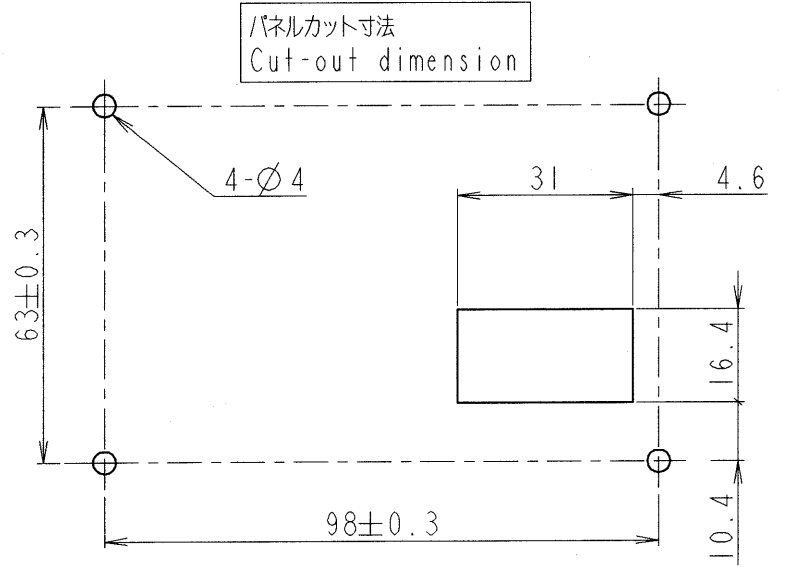

図面番号 DRAWING NO.  
M6589941

変更記号 REV. MARK

本体色: JIS表示記号 NI.5(黒)  
Box color: JIS NI.5(Black)

形式 Model	概略質量(kg) Approx. mass
RKP002Z	0.11

REMOTE KEYPAD	RKP	002Z
器具名称 APPARATUS	形 TYPE	式 FORM

承認 APPROVED BY <i>S. Shirai</i> 8. Sep. '05	検図 CHECKED BY <i>O. Yamamoto</i> 8. Sep. '05	名称 TITLE  延長パネル外形図 OUTLINE OF REMOTE KEYPAD
設計 DESIGNED BY <i>M. Takeuchi</i> 8. Sep. 2005	製図 DRAWN BY <i>M. Takeuchi</i> 8. Sep. 2005	