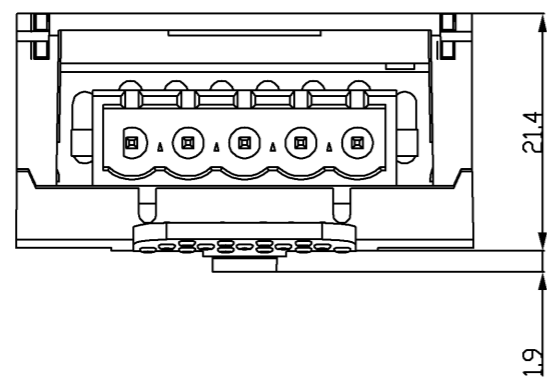

図面番号 DRAWING NO.
M0720868

変更記号 REV.MARK
①

Spin open type

推奨ドライバ：小型－ねじ回し
(刃先厚：0.6mm、刃先幅3.5mm以下)
Recommended screwdriver: small flat-blade screwdriver
(blade thickness: 0.6mm, blade width: 3.5mm or less)

本体色：RAL 9001
Color: RAL 9001

形式 Model	概略質量(kg) Approx.mass
DEV003Z	0.03

記号 MARK
年月日 DATE
承認 APPROVED BY
変更者 REVISED BY
記事 CONTENTS
保管 REGISTERED

REVISIONS

⊕ ㄱ
尺度 SCALE
-
単位 UNITS
mm

承認 APPROVED BY
K.Furuhashi
9.Nov.2010
設計 DESIGNED BY
Y.Iki
5.Nov.2010