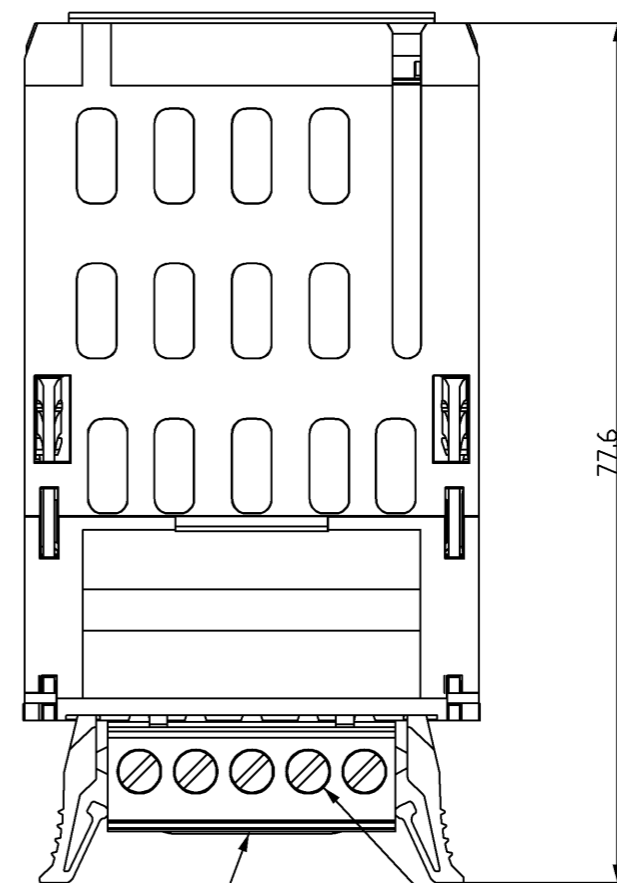

図面番号 DRAWING NO.
M0720868

変更記号 REV.MARK
①

Spin open type

推奨ドライバ：小型－ねじ回し
(刃先厚：0.6mm、刃先幅3.5mm以下)
Recommended screwdriver: small flat-blade screwdriver
(blade thickness: 0.6mm, blade width: 3.5mm or less)

本体色：RAL 9001
Color: RAL 9001

形式 Model	概略質量(kg) Approx.mass
DEV003Z	0.03

記号 MARK
年月日 DATE
承認 APPROVED BY
変更者 REVISED BY
記事 CONTENTS
保管 REGISTERED

REVISIONS

⊕ ㄱ
尺度 SCALE
-
単位 UNITS
mm

承認 APPROVED BY
K.Furuhashi
9.Nov.2010
設計 DESIGNED BY
Y.Iki
5.Nov.2010