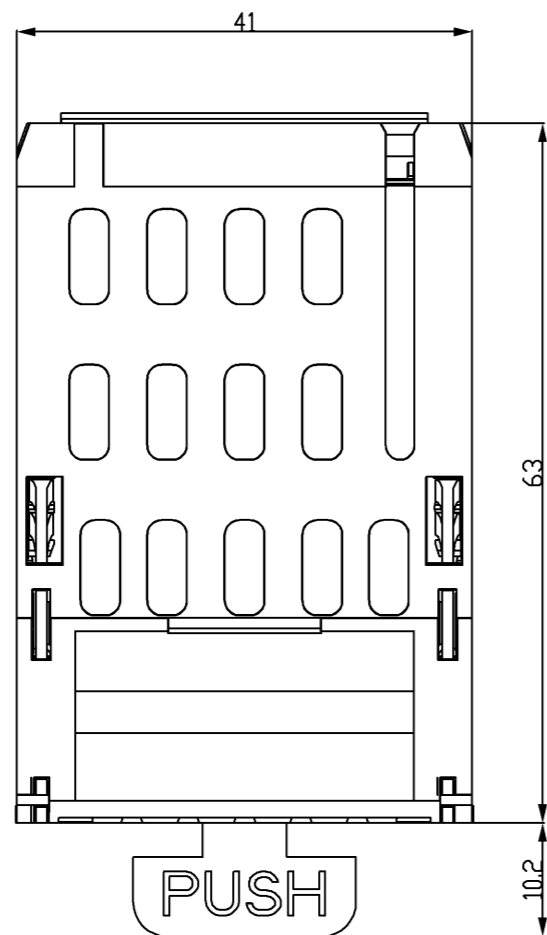

図面番号 DRAWING NO.
M0720868

変更記号 REV.MARK
①

Spin open type

推奨ドライバ：小型－ねじ回し
(刃先厚：0.6mm、刃先幅3.5mm以下)
Recommended screwdriver: small flat-blade screwdriver
(blade thickness: 0.6mm, blade width: 3.5mm or less)

本体色：RAL 9001
Color: RAL 9001

形式 Model	概略質量(kg) Approx.mass
DEV003Z	0.03

記号 MARK
年月日 DATE
承認 APPROVED BY
変更者 REVISED BY
記事 CONTENTS
保管 REGISTERED

REVISIONS

⊕ ㄱ
尺度 SCALE
-
単位 UNITS
mm

承認 APPROVED BY
K.Furuhashi
9.Nov.2010
設計 DESIGNED BY
Y.Iki
5.Nov.2010