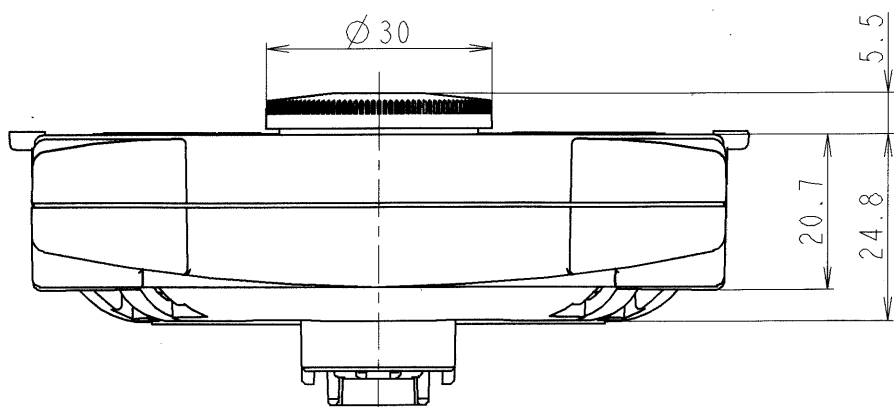

図面番号 DRAWING NO.
M6589998

変更記号
REV. MARK
1

形式 Model	概略質量(kg) Approx. mass
RKP004Z	0.14

本体色:RAL7016(Dark grey)
JIS表示記号 10B 2.5/1
Box color:RAL7016(Dark grey)
JIS 10B 2.5/1

REMOTE KEYPAD	RKP	004Z
器具名称 APPARATUS	形 TYPE	式 FORM

承認 APPROVED BY S. Shirai 2. Dec. 2005	検図 CHECKED BY O. Yamamoto 2. Dec. 2005	名称 TITLE LCDパネル外形図 OUTLINE OF LCD PANEL TOSVERT VF-ASI SERIES
設計 DESIGNED BY M. Takeuchi 2. Dec. 2005	製図 DRAWN BY M. Takeuchi 2. Dec. 2005	