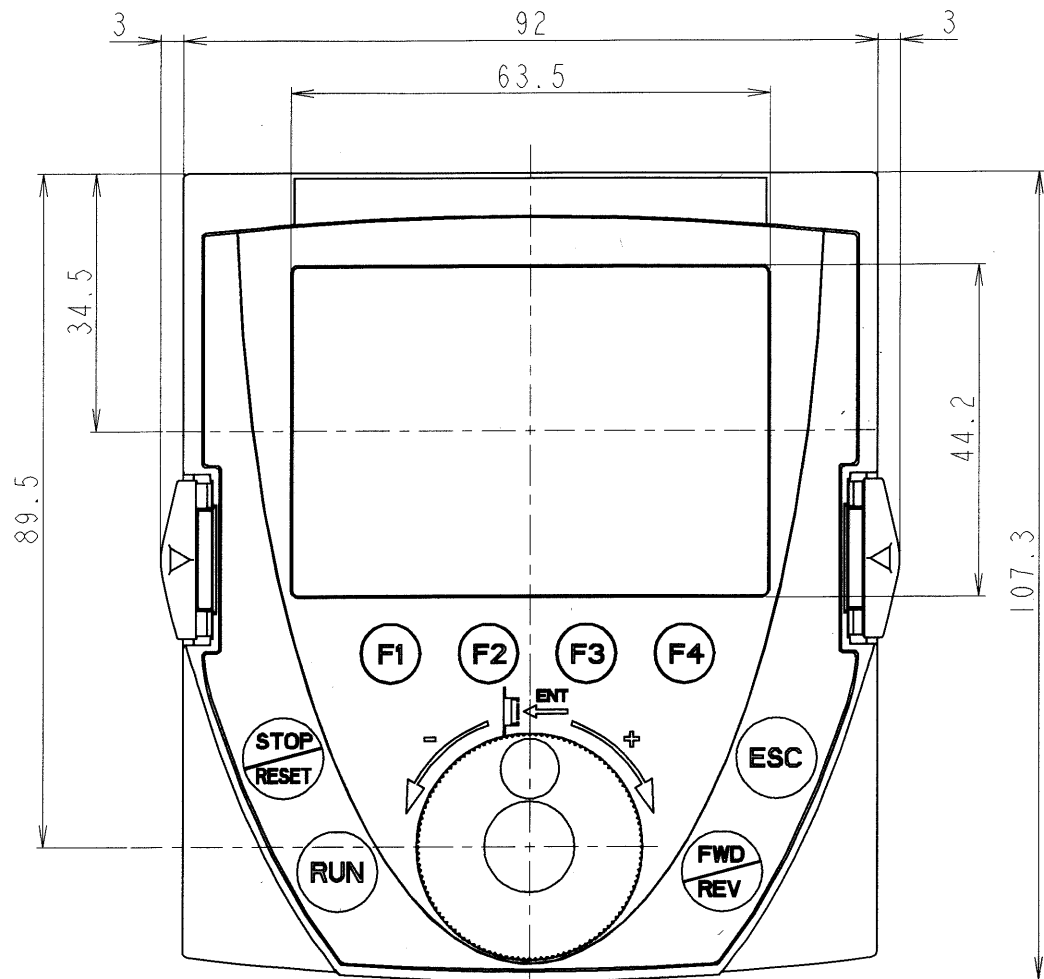

図面番号 DRAWING NO.
M6589998

変更記号
REV. MARK
1

形式 Model	概略質量(kg) Approx. mass
RKP004Z	0.14

本体色:RAL7016(Dark grey)
JIS表示記号 10B 2.5/1
Box color:RAL7016(Dark grey)
JIS 10B 2.5/1

REMOTE KEYPAD	RKP	004Z
器具名称 APPARATUS	形 TYPE	式 FORM

承認 APPROVED BY S. Shirai 2. Dec. 2005	検図 CHECKED BY O. Yamamoto 2. Dec. 2005	名称 TITLE LCDパネル外形図 OUTLINE OF LCD PANEL TOSVERT VF-ASI SERIES
設計 DESIGNED BY M. Takeuchi 2. Dec. 2005	製図 DRAWN BY M. Takeuchi 2. Dec. 2005	