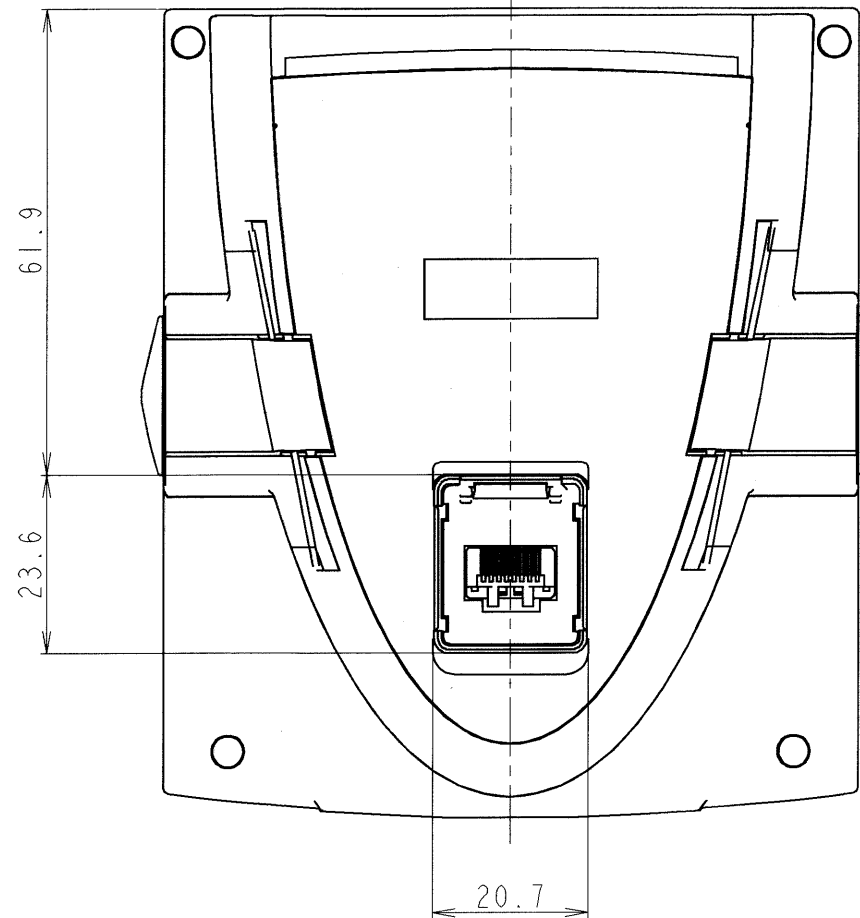

図面番号 DRAWING NO.
M6589998

変更記号
REV. MARK
1

形式 Model	概略質量(kg) Approx. mass
RKP004Z	0.14

本体色:RAL7016(Dark grey)
JIS表示記号 10B 2.5/1
Box color:RAL7016(Dark grey)
JIS 10B 2.5/1

REMOTE KEYPAD	RKP	004Z
器具名称 APPARATUS	形 TYPE	式 FORM

承認 APPROVED BY S. Shirai 2. Dec. 2005	検図 CHECKED BY O. Yamamoto 2. Dec. 2005	名称 TITLE LCDパネル外形図 OUTLINE OF LCD PANEL TOSVERT VF-ASI SERIES
設計 DESIGNED BY M. Takeuchi 2. Dec. 2005	製図 DRAWN BY M. Takeuchi 2. Dec. 2005	