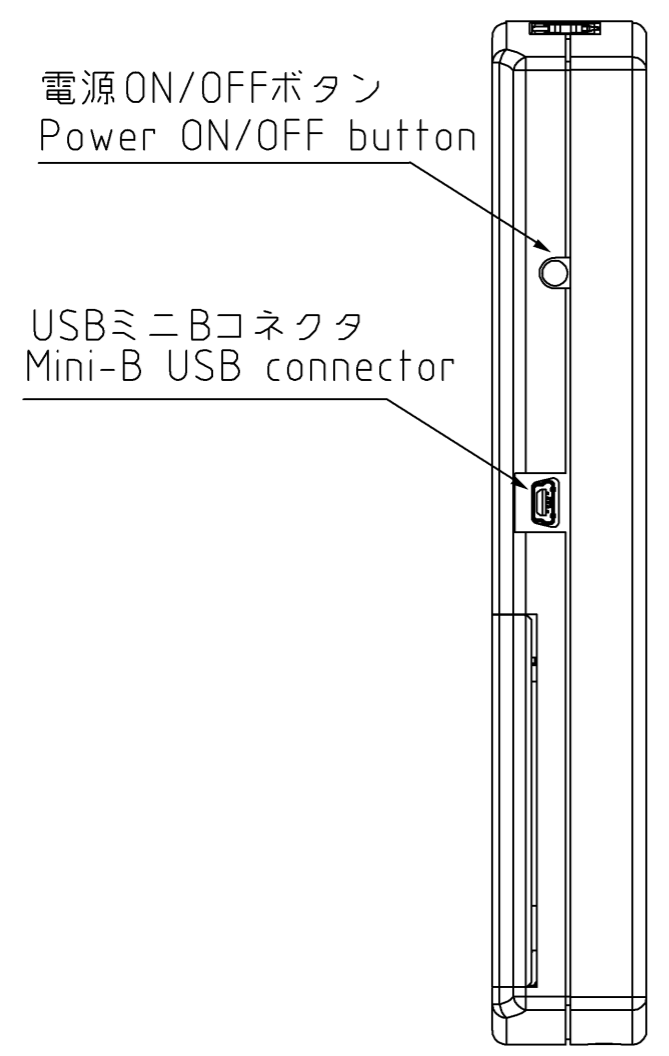

1 2 3 4 5 6 7 8

図面番号 DRAWING NO.
M0720866
変更記号 REV.MARK

○

A
B
C
D
E
F

本体色 : RAL 7016, 操作部色 : RAL9001.
Main Color: RAL 7016, Keypad area Color: RAL9001.

形式 Model	電池含む概略質量 (Kg) Approx.mass including battery
PWU003Z	0.25

記号 MARK	承認 APPROVED BY K.Ohta 5.Oct.'10	検図 CHECKED BY S.Fujimori 4.Oct.'10	名称 TITLE パラメータライター外形図 OUTLINE OF PARAMETER WRITER
年月日 DATE	設計 DESIGNED BY T.Chen 4.Oct.'10	製図 DRAWN BY T.Chen 4.Oct.'10	PWU003Z
承認 APPROVED BY	単位 UNITS mm		
変更者 REVISED BY	TOSHIBA 東芝シュネーデルインバータ株式会社 Toshiba Schneider Inverter Corporation		図面番号 DRAWING NO. M0720866
記事 CONTENTS	保管 REGISTERED		変更記号 REV.MARK ○
保管 REGISTERED	保管 REGISTERED		