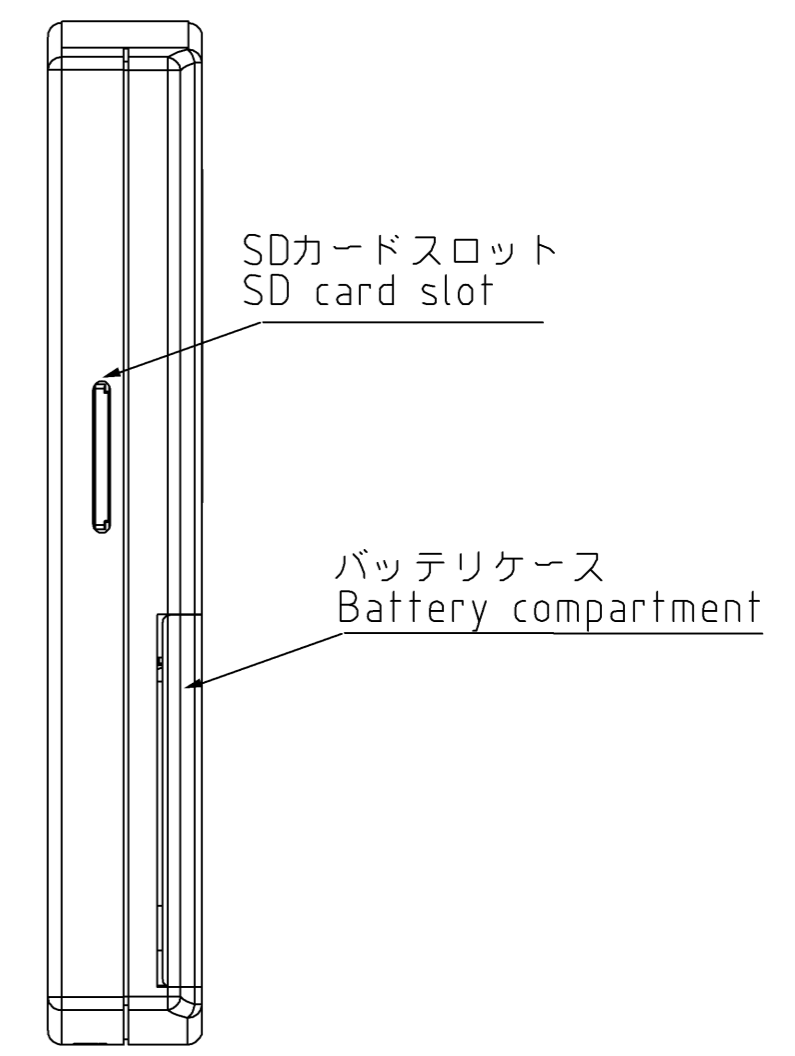

1 2 3 4 5 6 7 8

図面番号 DRAWING NO.
M0720866
変更記号 REV.MARK

○

A
B
C
D
E
F

本体色 : RAL 7016, 操作部色 : RAL9001.
Main Color: RAL 7016, Keypad area Color: RAL9001.

形式 Model	電池含む概略質量 (Kg) Approx.mass including battery
PWU003Z	0.25

記号 MARK	承認 APPROVED BY K.Ohta 5.Oct.'10	検図 CHECKED BY S.Fujimori 4.Oct.'10	名称 TITLE パラメータライター外形図 OUTLINE OF PARAMETER WRITER
年月日 DATE	設計 DESIGNED BY T.Chen 4.Oct.'10	製図 DRAWN BY T.Chen 4.Oct.'10	PWU003Z
承認 APPROVED BY	単位 UNITS mm		
変更者 REVISED BY	TOSHIBA 東芝シュネーデルインバータ株式会社 Toshiba Schneider Inverter Corporation		図面番号 DRAWING NO. M0720866
記事 CONTENTS	保管 REGISTERED		変更記号 REV.MARK ○
保管 REGISTERED	保管 REGISTERED		