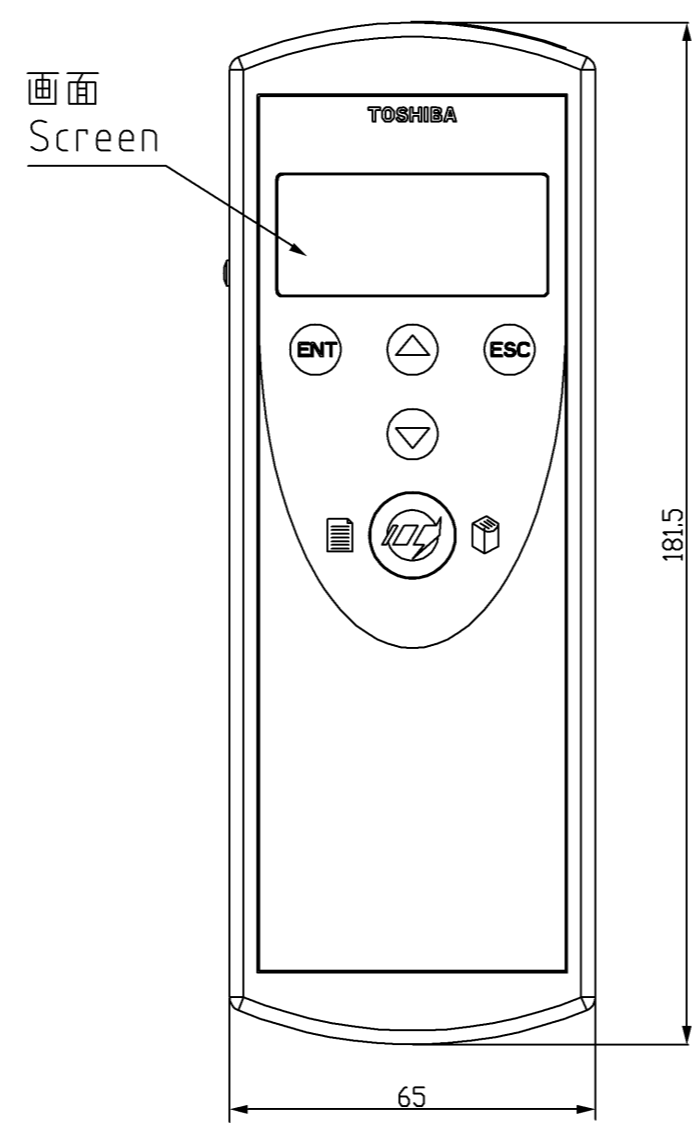

1 2 3 4 5 6 7 8

図面番号 DRAWING NO.
M0720866
変更記号 REV.MARK

○

A
B
C
D
E
F

本体色 : RAL 7016, 操作部色 : RAL9001.
Main Color: RAL 7016, Keypad area Color: RAL9001.

形式 Model	電池含む概略質量 (Kg) Approx.mass including battery
PWU003Z	0.25

記号 MARK	承認 APPROVED BY K.Ohta 5.Oct.'10	検図 CHECKED BY S.Fujimori 4.Oct.'10	名称 TITLE パラメータライター外形図 OUTLINE OF PARAMETER WRITER
年月日 DATE	設計 DESIGNED BY T.Chen 4.Oct.'10	製図 DRAWN BY T.Chen 4.Oct.'10	PWU003Z
承認 APPROVED BY	単位 UNITS mm		
変更者 REVISED BY	TOSHIBA 東芝シュネーデルインバータ株式会社 Toshiba Schneider Inverter Corporation		図面番号 DRAWING NO. M0720866
記事 CONTENTS	保管 REGISTERED		変更記号 REV.MARK ○
保管 REGISTERED	保管 REGISTERED		