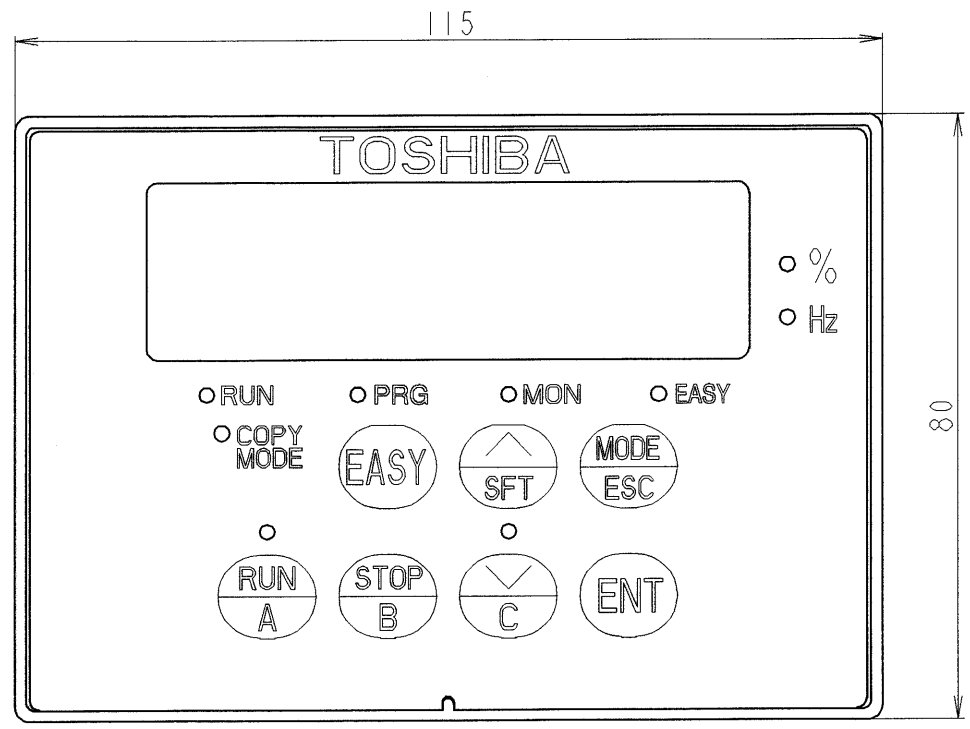

図面番号 DRAWING NO.  
M6589941

変更記号 REV. MARK

本体色: JIS表示記号 NI.5(黒)  
Box color: JIS NI.5(Black)

形式 Model	概略質量(kg) Approx. mass
RKP002Z	0.11

REMOTE KEYPAD	RKP	002Z
器具名称 APPARATUS	形 TYPE	式 FORM

承認 APPROVED BY <i>S. Shirai</i> 8. Sep. '05	検図 CHECKED BY <i>O. Yamamoto</i> 8. Sep. '05	名称 TITLE 延長パネル外形図 OUTLINE OF REMOTE KEYPAD
設計 DESIGNED BY <i>M. Takeuchi</i> 8. Sep. 2005	製図 DRAWN BY <i>M. Takeuchi</i> 8. Sep. 2005	