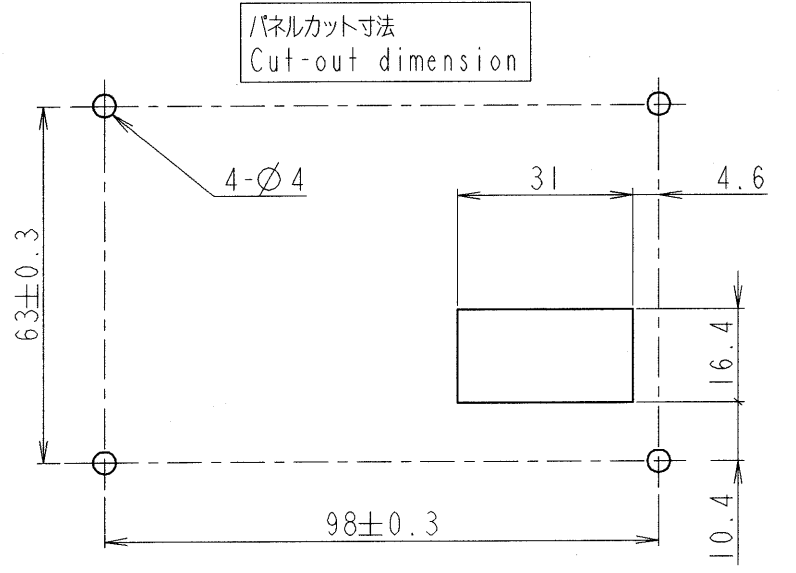

図面番号 DRAWING NO.  
M6589941

変更記号 REV. MARK

本体色: JIS表示記号 NI.5(黒)  
Box color: JIS NI.5(Black)

形式 Model	概略質量(kg) Approx. mass
RKP002Z	0.11

REMOTE KEYPAD	RKP	002Z
器具名称 APPARATUS	形 TYPE	式 FORM

承認 APPROVED BY <i>S. Shirai</i> 8. Sep. '05	検図 CHECKED BY <i>O. Yamamoto</i> 8. Sep. '05	名称 TITLE 延長パネル外形図 OUTLINE OF REMOTE KEYPAD
設計 DESIGNED BY <i>M. Takeuchi</i> 8. Sep. 2005	製図 DRAWN BY <i>M. Takeuchi</i> 8. Sep. 2005	