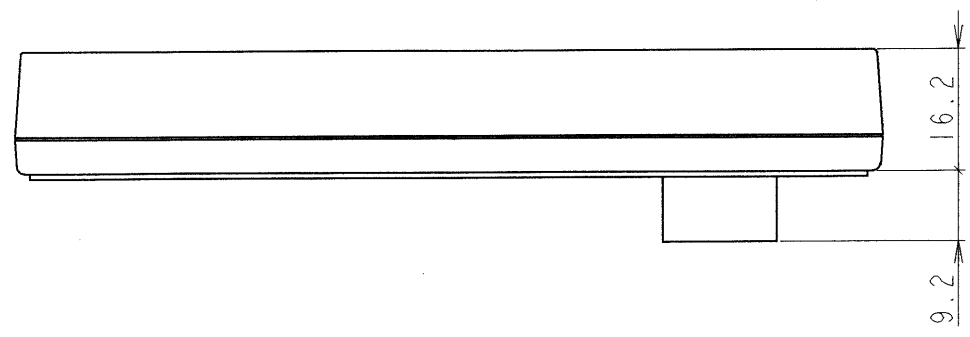

図面番号 DRAWING NO.  
M6589941

変更記号 REV. MARK

本体色: JIS表示記号 NI.5(黒)  
Box color: JIS NI.5(Black)

形式 Model	概略質量(kg) Approx. mass
RKP002Z	0.11

REMOTE KEYPAD	RKP	002Z
器具名称 APPARATUS	形 TYPE	式 FORM

承認 APPROVED BY <i>S. Shirai</i> 8. Sep. '05	検図 CHECKED BY <i>O. Yamamoto</i> 8. Sep. '05	名称 TITLE 延長パネル外形図 OUTLINE OF REMOTE KEYPAD
設計 DESIGNED BY <i>M. Takeuchi</i> 8. Sep. 2005	製図 DRAWN BY <i>M. Takeuchi</i> 8. Sep. 2005	