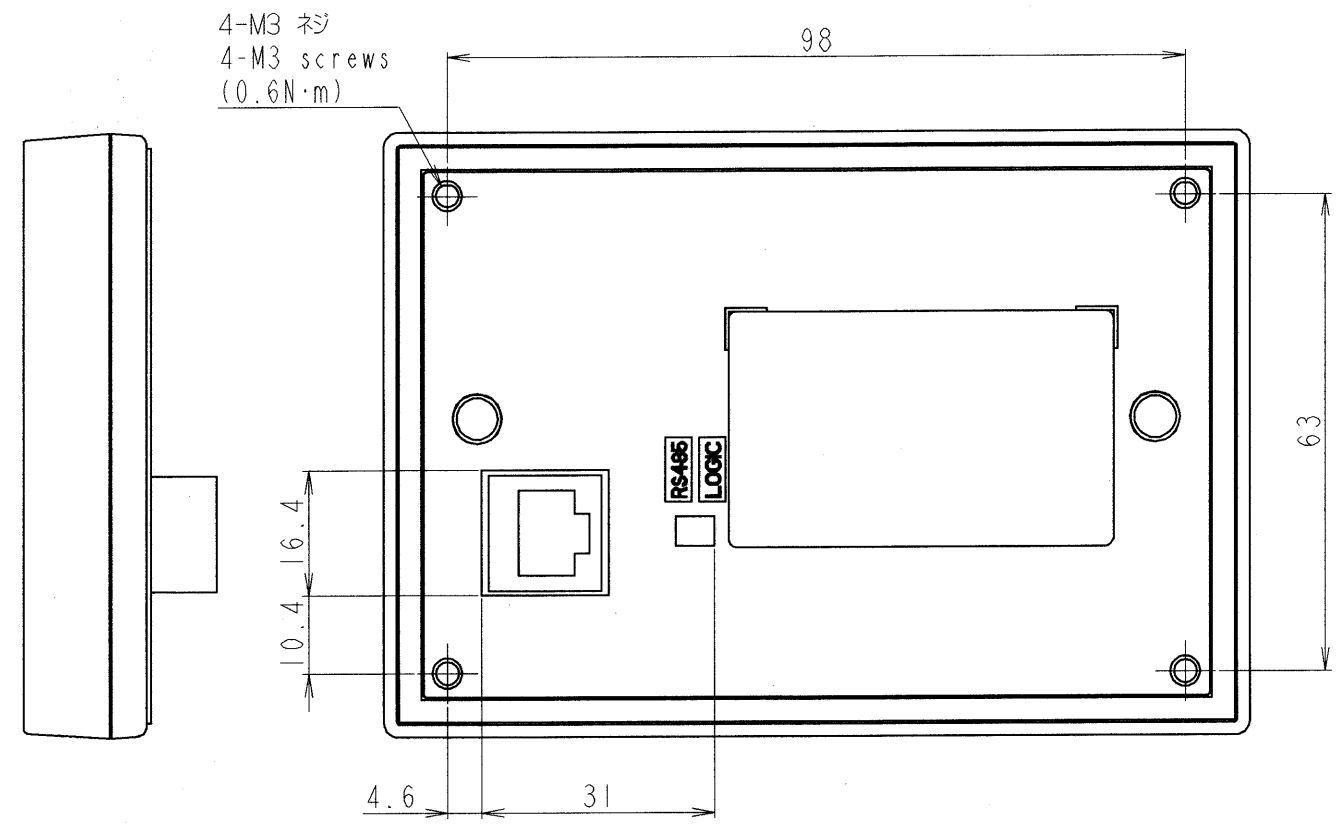

図面番号 DRAWING NO.  
M6589941

変更記号 REV. MARK

本体色: JIS表示記号 NI.5(黒)  
Box color: JIS NI.5(Black)

形式 Model	概略質量(kg) Approx. mass
RKP002Z	0.11

REMOTE KEYPAD	RKP	002Z
器具名称 APPARATUS	形 TYPE	式 FORM

承認 APPROVED BY <i>S. Shirai</i> 8. Sep. '05	検図 CHECKED BY <i>O. Yamamoto</i> 8. Sep. '05	名称 TITLE 延長パネル外形図 OUTLINE OF REMOTE KEYPAD
設計 DESIGNED BY <i>M. Takeuchi</i> 8. Sep. 2005	製図 DRAWN BY <i>M. Takeuchi</i> 8. Sep. 2005	

記号 MARK	REVISIONS
年月日 DATE	
承認 APPROVED BY	
変更者 REVISED BY	
記事 CONTENTS	変更記号 REV. MARK
保管 REGISTERED	

**TOSHIBA** 東芝シュネデールインバータ株式会社  
Toshiba Schneider Inverter Corporation

図面番号 DRAWING NO. **M6589941**