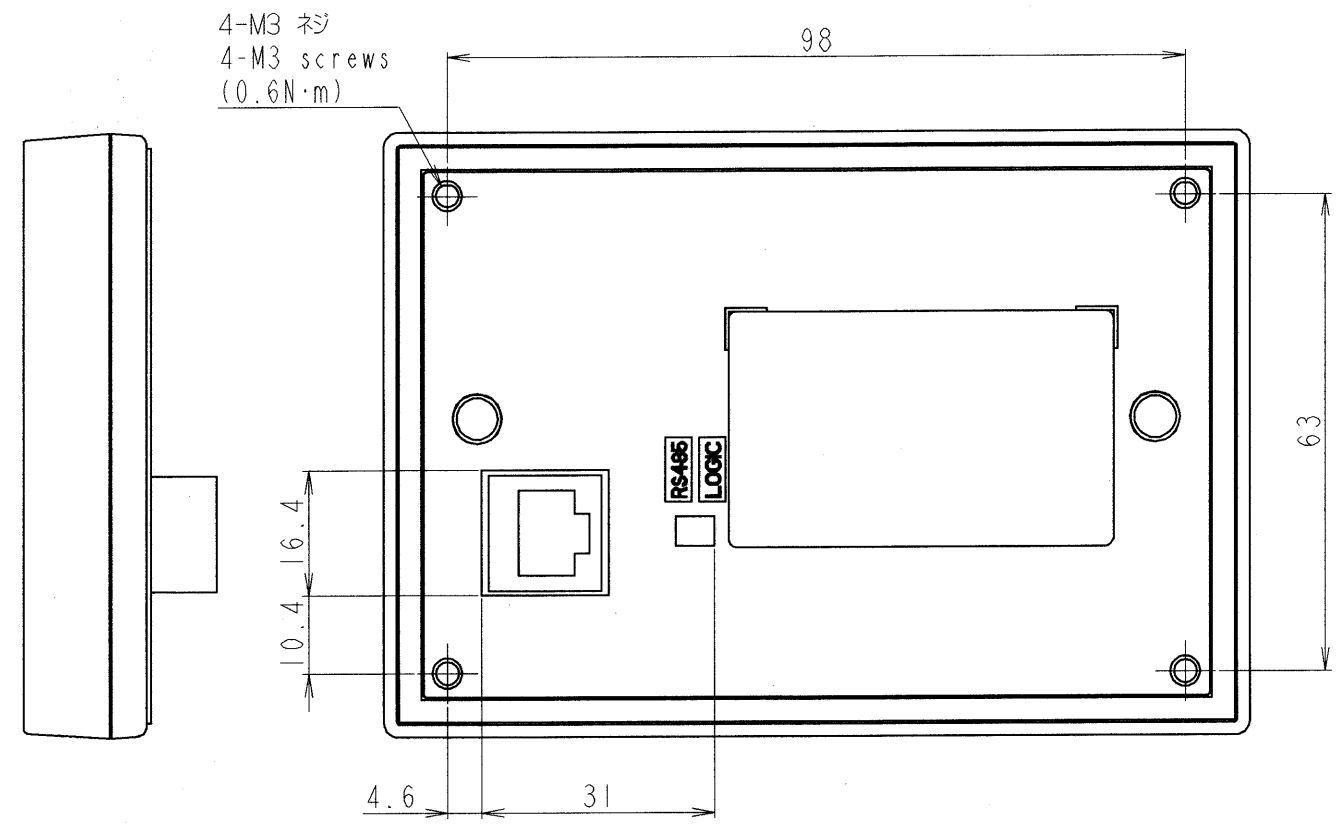

図面番号 DRAWING NO.
M6589941

変更記号 REV. MARK

本体色: JIS表示記号 NI.5(黒)
Box color: JIS NI.5(Black)

形式 Model	概略質量(kg) Approx. mass
RKP002Z	0.11

REMOTE KEYPAD	RKP	002Z
器具名称 APPARATUS	形 TYPE	式 FORM

承認 APPROVED BY <i>S. Shirai</i> 8. Sep. '05	検図 CHECKED BY <i>O. Yamamoto</i> 8. Sep. '05	名称 TITLE 延長パネル外形図 OUTLINE OF REMOTE KEYPAD
設計 DESIGNED BY <i>M. Takeuchi</i> 8. Sep. 2005	製図 DRAWN BY <i>M. Takeuchi</i> 8. Sep. 2005	