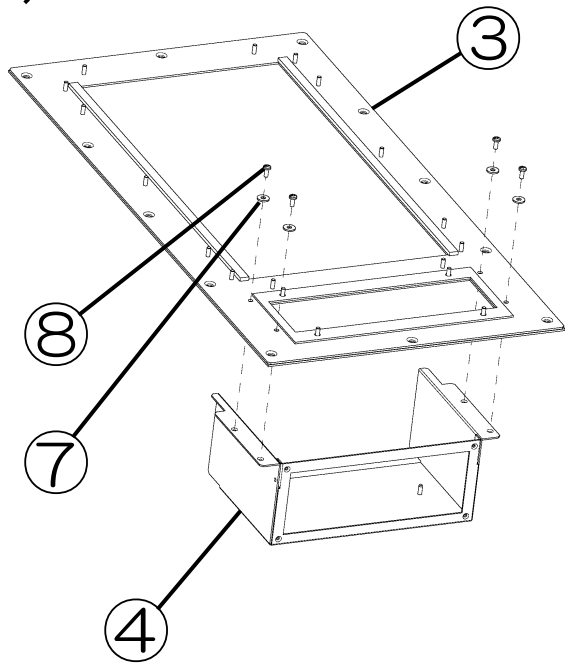

取付寸法
MOUNTING DIMENSION

形式 TYPE FORM	適用インバータ PRODUCT	A	B	C	D
FOT006Z	VFAS1/PS1- 2185,2220 4220	117	95	340	649
FOT007Z	VFAS1/PS1- 4300,4370	144	97.5	340	768
FOT008Z	VFAS1/PS1- 2300,2370,2450	143.5	98	420	757.5
FOT009Z	VFAS1/PS1- 4450,4550,4750	182.5	112	420	837.5

単位：mm
UNIT：mm

取付方法
MOUNTING PROCESS

1)

2)

3)

4)

5)

ファン 2 個のときは 2 箇所接続
Connect 2 connectors in case of 2 fans