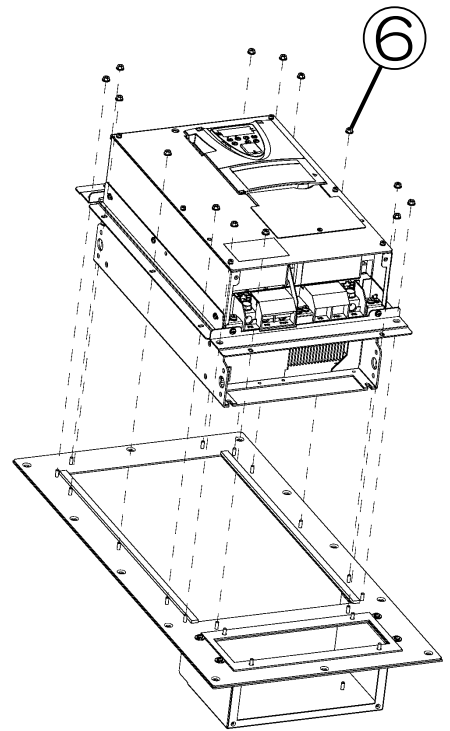

取付寸法
MOUNTING DIMENSION

形式 TYPE FORM	適用インバータ PRODUCT	A	B	C	D
FOT006Z	VFAS1/PS1- 2185,2220 4220	117	95	340	649
FOT007Z	VFAS1/PS1- 4300,4370	144	97.5	340	768
FOT008Z	VFAS1/PS1- 2300,2370,2450	143.5	98	420	757.5
FOT009Z	VFAS1/PS1- 4450,4550,4750	182.5	112	420	837.5

単位：mm
UNIT：mm

取付方法
MOUNTING PROCESS

1)

2)

3)

4)

5)

ファン 2 個のときは 2 箇所接続
Connect 2 connectors in case of 2 fans