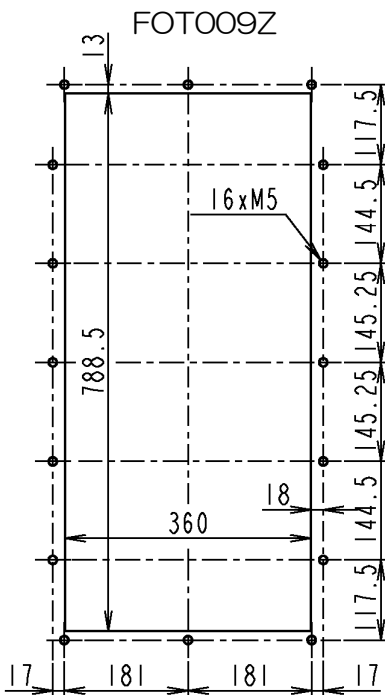

取付必要添付部品 Necessity accesaries for assembly			FOT006Z	FOT007Z	FOT008Z	FOT009Z
⑥	M4 ナット M4 nut		18	18	22	24
⑦	ナイロンワッシャ Nylon washer		16	18	18	20
⑧	M4x10 ねじ M4x10 screw		4	4	6	6
⑨	M5x20 ねじ M5x20 screw		12	14	14	16
⑩	中継ワイヤ Cable		1	2	2	2

取付寸法
MOUNTING DIMENSION

形式 TYPE FORM	適用インバータ PRODUCT	A	B	C	D
FOT006Z	VFAS1/PS1- 2185,2220 4220	117	95	340	649
FOT007Z	VFAS1/PS1- 4300,4370	144	97.5	340	768
FOT008Z	VFAS1/PS1- 2300,2370,2450	143.5	98	420	757.5
FOT009Z	VFAS1/PS1- 4450,4550,4750	182.5	112	420	837.5