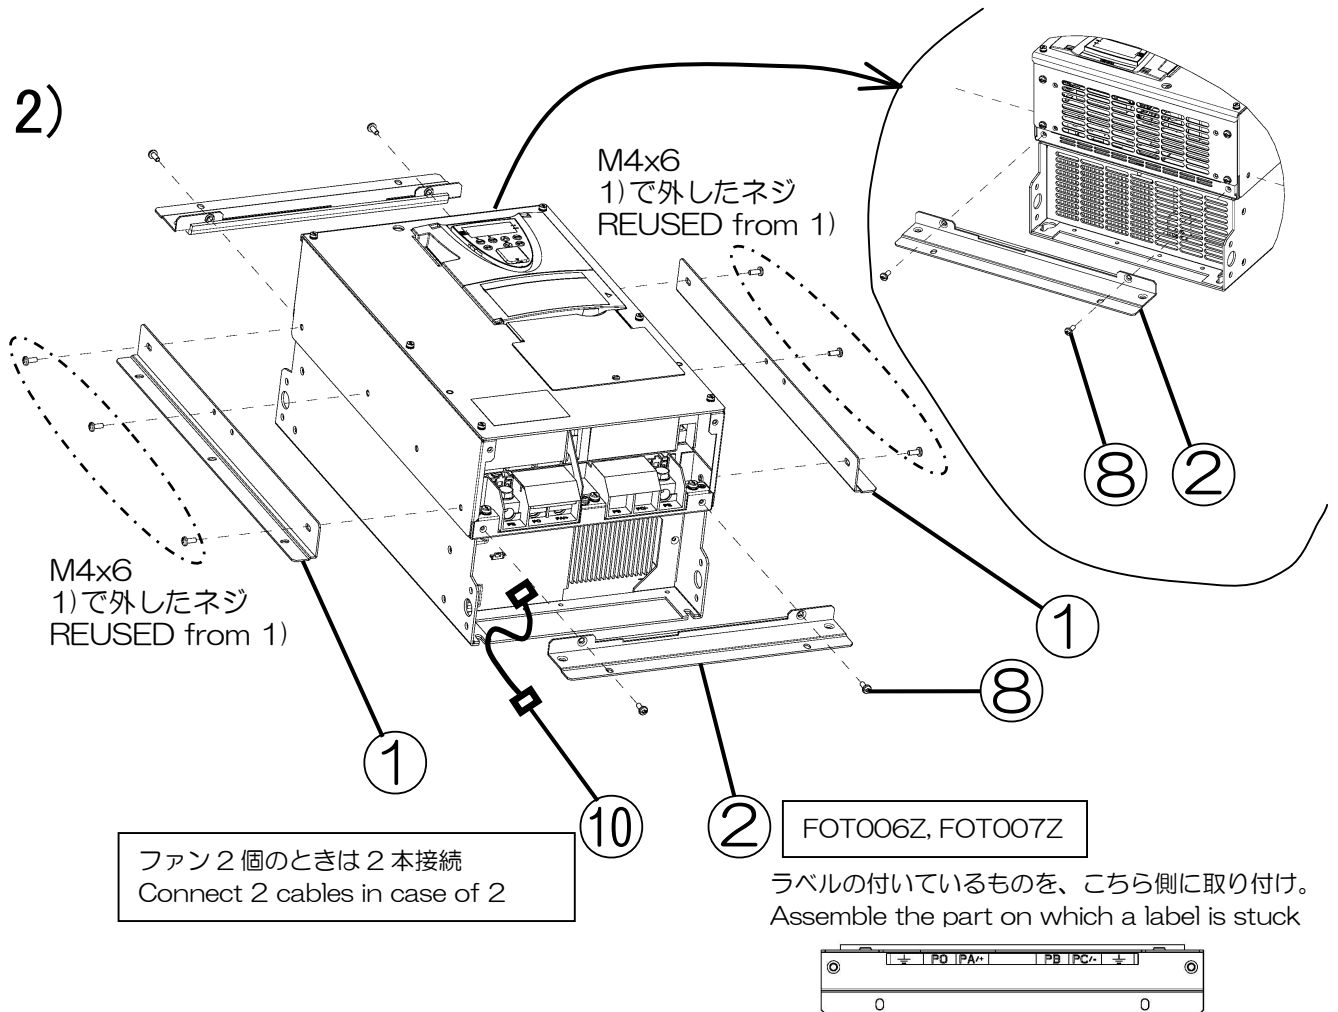

取付方法
MOUNTING PROCESS

1)

2)