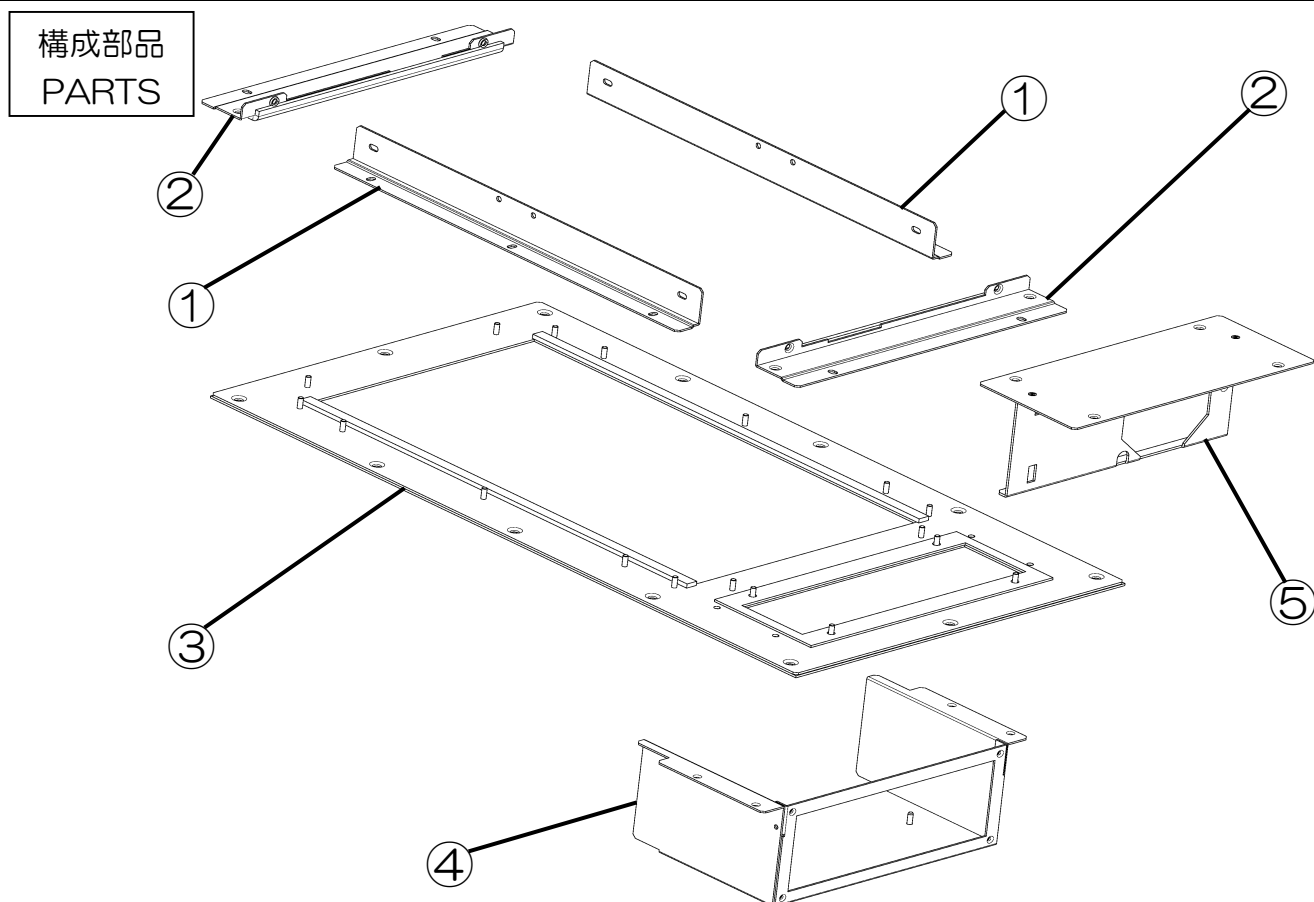

VFAS1/PS1 フィン外出しオプション取付説明書(FOT006Z~FOT009Z)
 VFAS1/PS1 Heatsink outside mounting kit installation sheet(FOT006Z~FOT009Z)

⚠ 危険 Danger

<p>! 強制 Mandatory</p>	<p>▼取り付けする前にインバータの入力電源を遮断（OFF、切）し、15分以上経過してからチャージランプ（VF-AS1/PS1）が消灯していることを確認ください。 感電の原因となります。</p> <p>▼ Shut off power when installing this option. Wait at least 15 minutes and check to make sure that the charge lamp (VF-AS1/PS1) is no longer lit. Doing so could result in electric shock.</p>
<p>! 注意 Warning</p>	<p>▼取り付けの際は、エッジで手を切らないようご注意ください。</p> <p>▼ Be careful to not cut your hand by the edge of the part when installing this option.</p> <p>▼フィン外出し部には冷却ファンがありますので、水滴、粉塵、オイルミストなどの環境に設置しないでください。</p> <p>▼ Do not install in the environment of water, dust and oil mist etc because there is cooling fan in heatsink outside.</p>

取付寸法
MOUNTING DIMENSION

形式 TYPE FORM	適用インバータ PRODUCT	A	B	C	D
FOT006Z	VFAS1/PS1- 2185,2220 4220	117	95	340	649
FOT007Z	VFAS1/PS1- 4300,4370	144	97.5	340	768
FOT008Z	VFAS1/PS1- 2300,2370,2450	143.5	98	420	757.5
FOT009Z	VFAS1/PS1- 4450,4550,4750	182.5	112	420	837.5