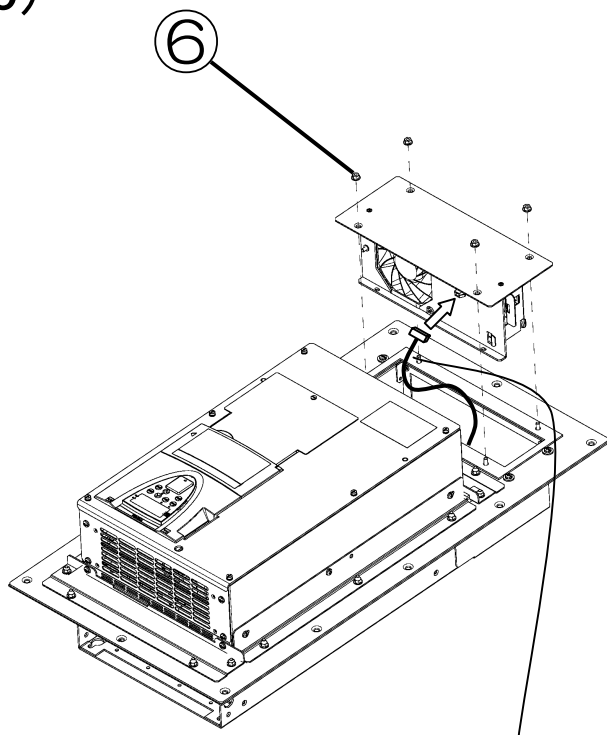

取付寸法
MOUNTING DIMENSION

形式 TYPE FORM	適用インバータ PRODUCT	A	B	C	D
FOT006Z	VFAS1/PS1- 2185,2220 4220	117	95	340	649
FOT007Z	VFAS1/PS1- 4300,4370	144	97.5	340	768
FOT008Z	VFAS1/PS1- 2300,2370,2450	143.5	98	420	757.5
FOT009Z	VFAS1/PS1- 4450,4550,4750	182.5	112	420	837.5

単位：mm
UNIT：mm

取付方法
MOUNTING PROCESS

1)

2)

3)

4)

5)

ファン 2 個のときは 2 箇所接続
Connect 2 connectors in case of 2 fans