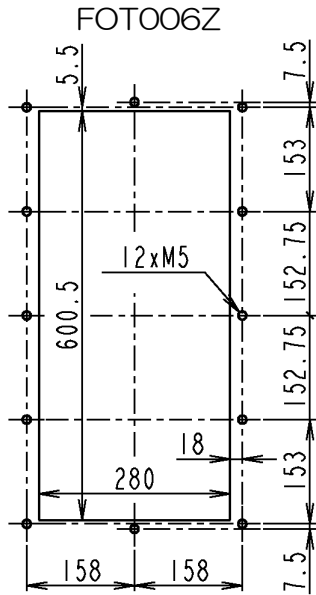

取付必要添付部品 Necessity accesaries for assembly			FOT006Z	FOT007Z	FOT008Z	FOT009Z
⑥	M4 ナット M4 nut		18	18	22	24
⑦	ナイロンワッシャ Nylon washer		16	18	18	20
⑧	M4x10 ねじ M4x10 screw		4	4	6	6
⑨	M5x20 ねじ M5x20 screw		12	14	14	16
⑩	中継ワイヤ Cable		1	2	2	2

取付寸法
MOUNTING DIMENSION

形式 TYPE FORM	適用インバータ PRODUCT	A	B	C	D
FOT006Z	VFAS1/PS1- 2185,2220 4220	117	95	340	649
FOT007Z	VFAS1/PS1- 4300,4370	144	97.5	340	768
FOT008Z	VFAS1/PS1- 2300,2370,2450	143.5	98	420	757.5
FOT009Z	VFAS1/PS1- 4450,4550,4750	182.5	112	420	837.5