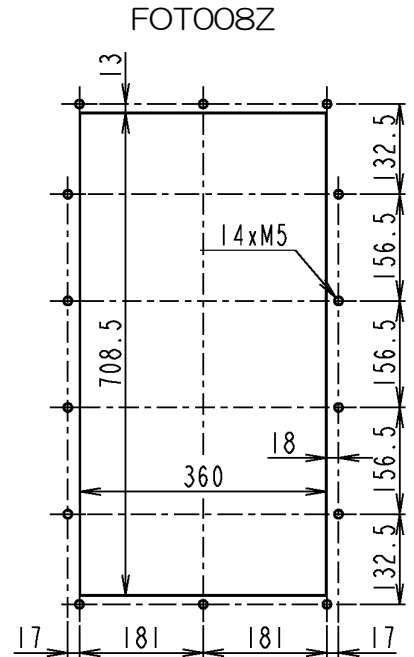

取付必要添付部品 Necessity accesaries for assembly			FOT006Z	FOT007Z	FOT008Z	FOT009Z
⑥	M4 ナット M4 nut		18	18	22	24
⑦	ナイロンワッシャ Nylon washer		16	18	18	20
⑧	M4x10 ねじ M4x10 screw		4	4	6	6
⑨	M5x20 ねじ M5x20 screw		12	14	14	16
⑩	中継ワイヤ Cable		1	2	2	2

取付寸法
MOUNTING DIMENSION

形式 TYPE FORM	適用インバータ PRODUCT	A	B	C	D
FOT006Z	VFAS1/PS1- 2185,2220 4220	117	95	340	649
FOT007Z	VFAS1/PS1- 4300,4370	144	97.5	340	768
FOT008Z	VFAS1/PS1- 2300,2370,2450	143.5	98	420	757.5
FOT009Z	VFAS1/PS1- 4450,4550,4750	182.5	112	420	837.5