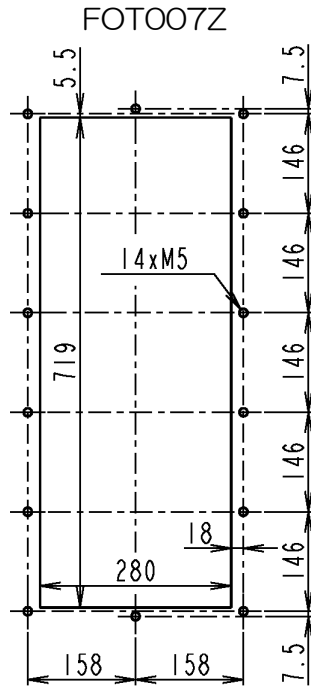

取付必要添付部品 Necessity accesaries for assembly			FOT006Z	FOT007Z	FOT008Z	FOT009Z
⑥	M4 ナット M4 nut		18	18	22	24
⑦	ナイロンワッシャ Nylon washer		16	18	18	20
⑧	M4x10 ねじ M4x10 screw		4	4	6	6
⑨	M5x20 ねじ M5x20 screw		12	14	14	16
⑩	中継ワイヤ Cable		1	2	2	2

取付寸法
MOUNTING DIMENSION

形式 TYPE FORM	適用インバータ PRODUCT	A	B	C	D
FOT006Z	VFAS1/PS1- 2185,2220 4220	117	95	340	649
FOT007Z	VFAS1/PS1- 4300,4370	144	97.5	340	768
FOT008Z	VFAS1/PS1- 2300,2370,2450	143.5	98	420	757.5
FOT009Z	VFAS1/PS1- 4450,4550,4750	182.5	112	420	837.5