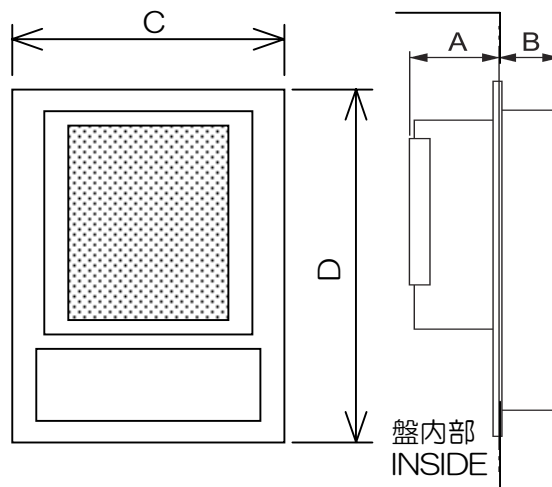

VFAS1/PS1 フィン外出しオプション取付説明書(FOT006Z~FOT009Z)
 VFAS1/PS1 Heatsink outside mounting kit installation sheet(FOT006Z~FOT009Z)

⚠ 危険 Danger

<p>! 強制 Mandatory</p>	<p>▼取り付けする前にインバータの入力電源を遮断（OFF、切）し、15分以上経過してからチャージランプ（VF-AS1/PS1）が消灯していることを確認ください。 感電の原因となります。</p> <p>▼ Shut off power when installing this option. Wait at least 15 minutes and check to make sure that the charge lamp (VF-AS1/PS1) is no longer lit. Doing so could result in electric shock.</p>
<p>! 注意 Warning</p>	<p>▼取り付けの際は、エッジで手を切らないようご注意ください。</p> <p>▼ Be careful to not cut your hand by the edge of the part when installing this option.</p> <p>▼フィン外出し部には冷却ファンがありますので、水滴、粉塵、オイルミストなどの環境に設置しないでください。</p> <p>▼ Do not install in the environment of water, dust and oil mist etc because there is cooling fan in heatsink outside.</p>

取付必要添付部品 Necessity accesaries for assembly			FOT006Z	FOT007Z	FOT008Z	FOT009Z
⑥	M4 ナット M4 nut		18	18	22	24
⑦	ナイロンワッシャ Nylon washer		16	18	18	20
⑧	M4x10 ねじ M4x10 screw		4	4	6	6
⑨	M5x20 ねじ M5x20 screw		12	14	14	16
⑩	中継ワイヤ Cable		1	2	2	2

取付寸法
MOUNTING DIMENSION

形式 TYPE FORM	適用インバータ PRODUCT	A	B	C	D
FOT006Z	VFAS1/PS1- 2185,2220 4220	117	95	340	649
FOT007Z	VFAS1/PS1- 4300,4370	144	97.5	340	768
FOT008Z	VFAS1/PS1- 2300,2370,2450	143.5	98	420	757.5
FOT009Z	VFAS1/PS1- 4450,4550,4750	182.5	112	420	837.5