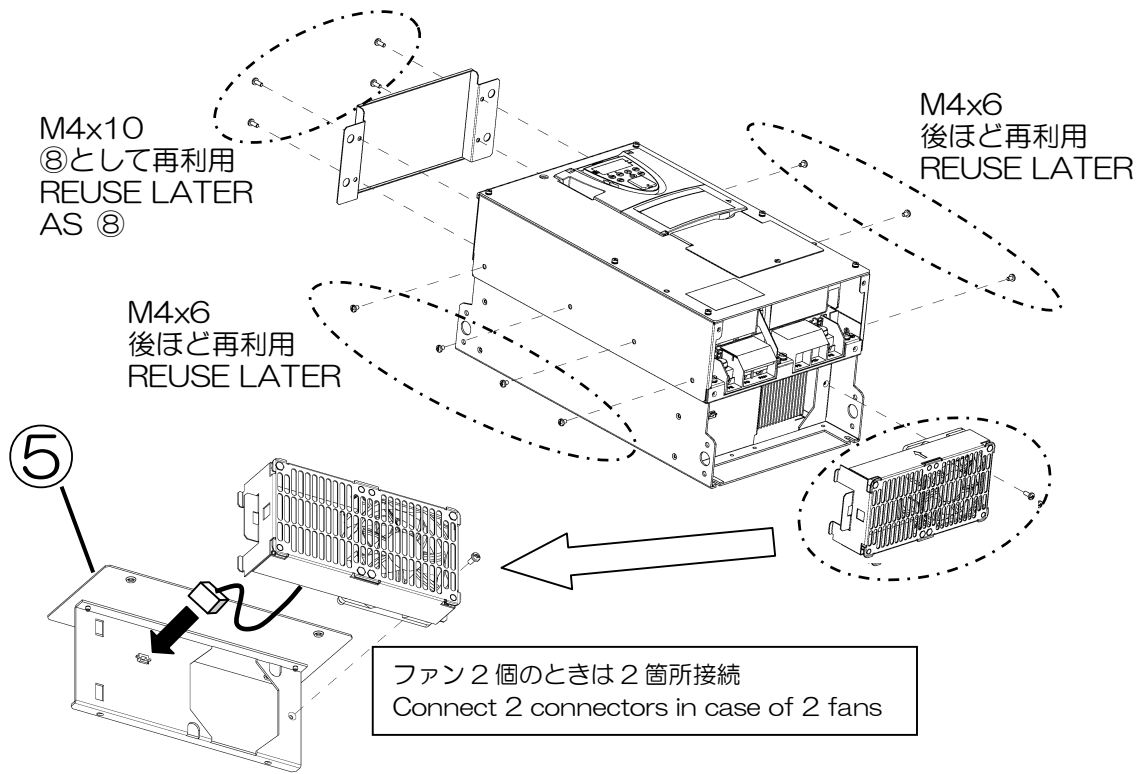

取付方法
MOUNTING PROCESS

1)