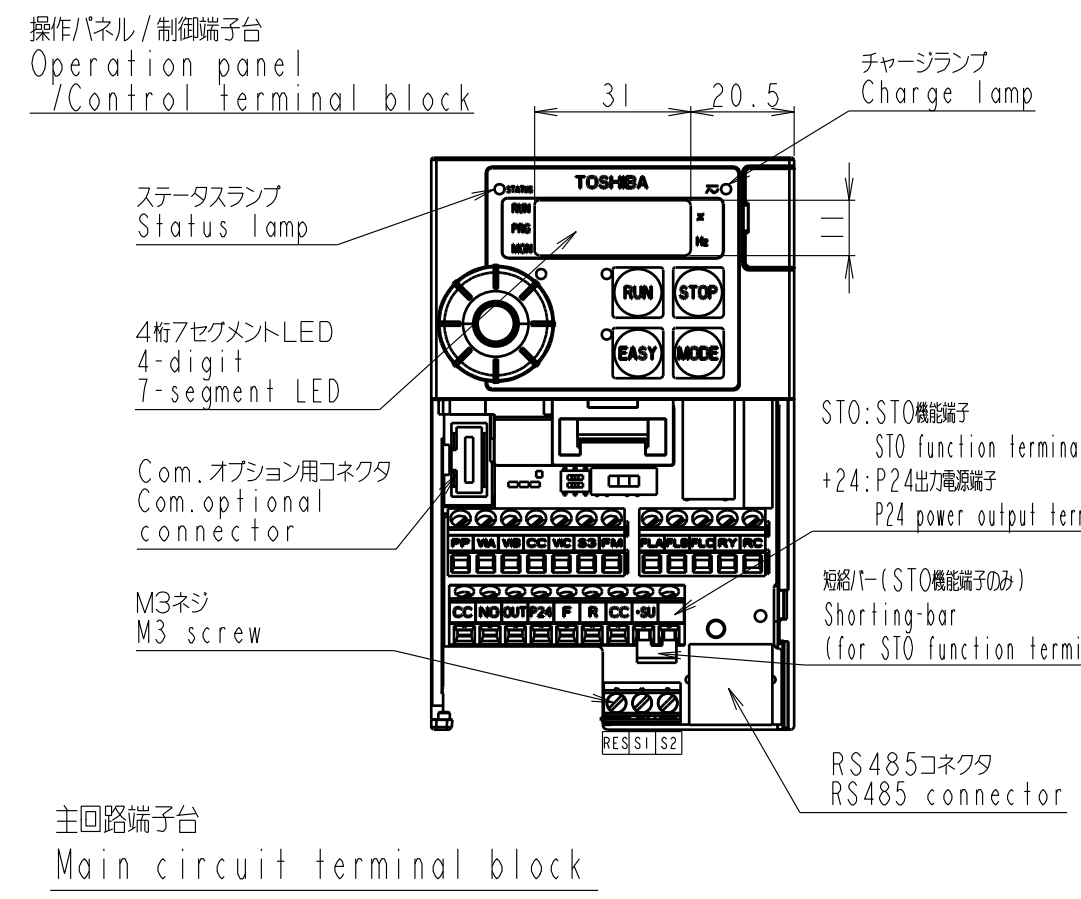

図面番号 DRAWING NO.
M0720902

変更記号 REV. MARK
2

形式 Model	概略質量 (kg) Approx. mass
VFSI5S-2004PL	1.0

本体色 : グレー RAL7016
Box color : GREY RAL7016

INVERTER	VFSI5S	2004PL
器具名称 APPARATUS	形 TYPE	式 FORM
承認 APPROVED BY K.Furuhashi 8.Feb.2012	検図 CHECKED BY S.Fujimori 8.Feb.2012	名称 TITLE インバータ外形図 OUTLINE OF INVERTER TOSVERT VF-SI5 SERIES
設計 DESIGNED BY M.Takeuchi 8.Feb.2012	製図 DRAWN BY M.Takeuchi 8.Feb.2012	図面番号 DRAWING NO. M0720902
TOSHIBA 東芝シュネデール・インバータ株式会社 Toshiba Schneider Inverter Corporation		変更記号 REV. MARK 2