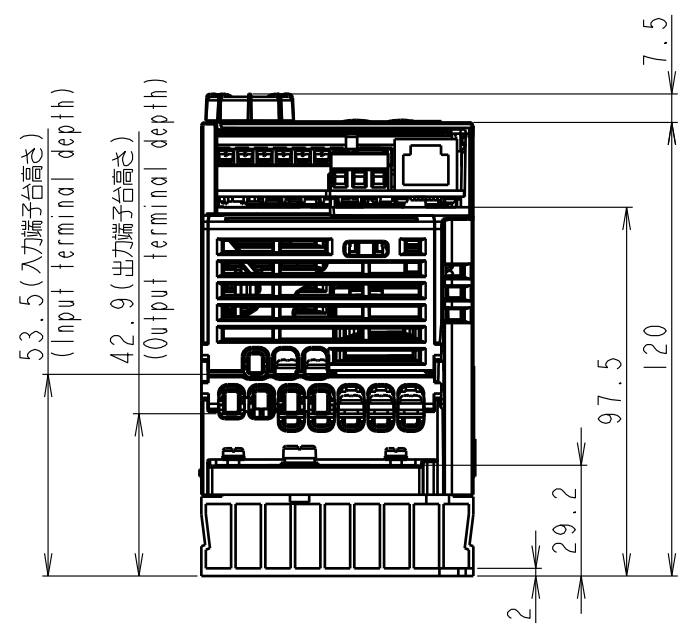

図面番号 DRAWING NO.
M0720902

変更記号 REV. MARK
2

形式 Model	概略質量 (kg) Approx. mass
VFSI5S-2004PL	1.0

本体色 : グレー RAL7016
Box color : GREY RAL7016

INVERTER	VFSI5S	2004PL
器具名称 APPARATUS	形 TYPE	式 FORM
承認 APPROVED BY K.Furuhashi 8.Feb.2012	検図 CHECKED BY S.Fujimori 8.Feb.2012	名称 TITLE インバータ外形図 OUTLINE OF INVERTER TOSVERT VF-SI5 SERIES
設計 DESIGNED BY M.Takeuchi 8.Feb.2012	製図 DRAWN BY M.Takeuchi 8.Feb.2012	図面番号 DRAWING NO. M0720902
TOSHIBA 東芝シュネデール・インバータ株式会社 Toshiba Schneider Inverter Corporation		変更記号 REV. MARK 2