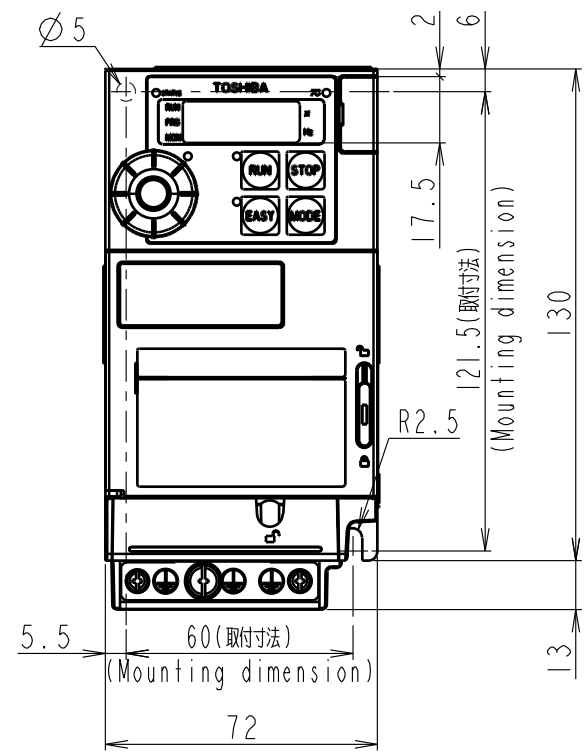

図面番号 DRAWING NO.
M0720902

変更記号 REV. MARK
2

形式 Model	概略質量 (kg) Approx. mass
VFSI5S-2004PL	1.0

本体色 : グレー RAL7016
Box color : GREY RAL7016

INVERTER	VFSI5S	2004PL
器具名称 APPARATUS	形 TYPE	式 FORM
承認 APPROVED BY K.Furuhashi 8.Feb.2012	検図 CHECKED BY S.Fujimori 8.Feb.2012	名称 TITLE インバータ外形図 OUTLINE OF INVERTER TOSVERT VF-SI5 SERIES
設計 DESIGNED BY M.Takeuchi 8.Feb.2012	製図 DRAWN BY M.Takeuchi 8.Feb.2012	図面番号 DRAWING NO. M0720902
TOSHIBA 東芝シュネデール・インバータ株式会社 Toshiba Schneider Inverter Corporation		変更記号 REV. MARK 2