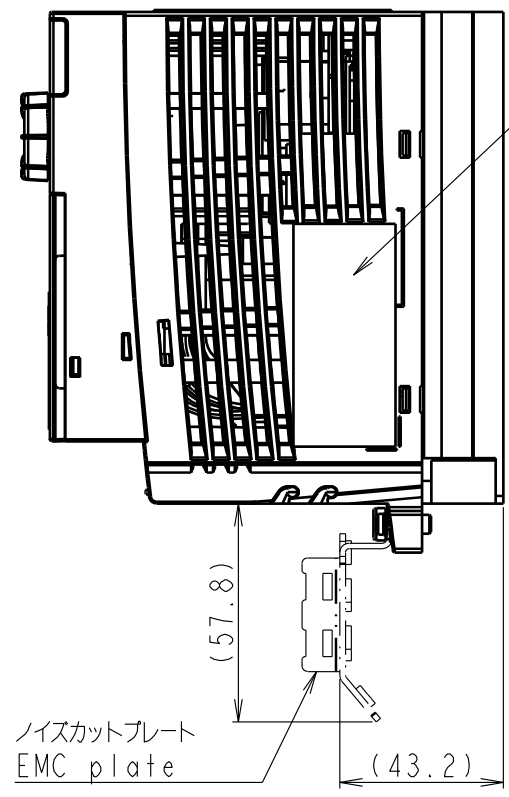

図面番号 DRAWING NO.
M0720902

変更記号 REV. MARK
2

形式 Model	概略質量 (kg) Approx. mass
VFSI5S-2004PL	1.0

本体色 : グレー RAL7016
Box color : GREY RAL7016

INVERTER	VFSI5S	2004PL
器具名称 APPARATUS	形 TYPE	式 FORM
承認 APPROVED BY K.Furuhashi 8.Feb.2012	検図 CHECKED BY S.Fujimori 8.Feb.2012	名称 TITLE インバータ外形図 OUTLINE OF INVERTER TOSVERT VF-SI5 SERIES
設計 DESIGNED BY M.Takeuchi 8.Feb.2012	製図 DRAWN BY M.Takeuchi 8.Feb.2012	図面番号 DRAWING NO. M0720902
TOSHIBA 東芝シュネデール・インバータ株式会社 Toshiba Schneider Inverter Corporation		変更記号 REV. MARK 2