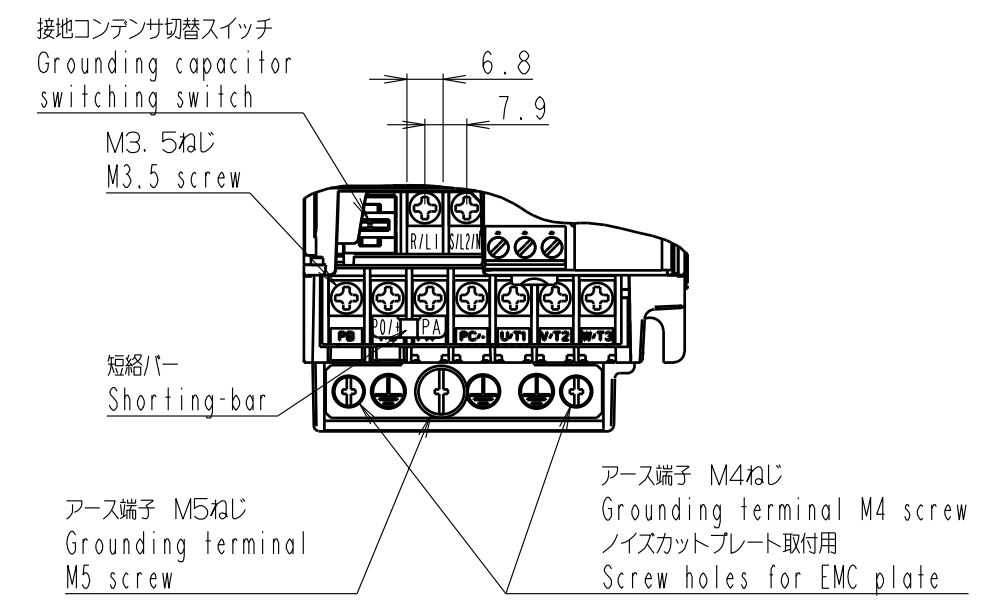

図面番号 DRAWING NO.
M0720902

変更記号 REV. MARK
2

形式 Model	概略質量 (kg) Approx. mass
VFSI5S-2004PL	1.0

本体色 : グレー RAL7016
Box color : GREY RAL7016

INVERTER	VFSI5S	2004PL
器具名称 APPARATUS	形 TYPE	式 FORM
承認 APPROVED BY K.Furuhashi 8.Feb.2012	検図 CHECKED BY S.Fujimori 8.Feb.2012	名称 TITLE インバータ外形図 OUTLINE OF INVERTER TOSVERT VF-SI5 SERIES
設計 DESIGNED BY M.Takeuchi 8.Feb.2012	製図 DRAWN BY M.Takeuchi 8.Feb.2012	図面番号 DRAWING NO. M0720902
TOSHIBA 東芝シュネデール・インバータ株式会社 Toshiba Schneider Inverter Corporation		変更記号 REV. MARK 2