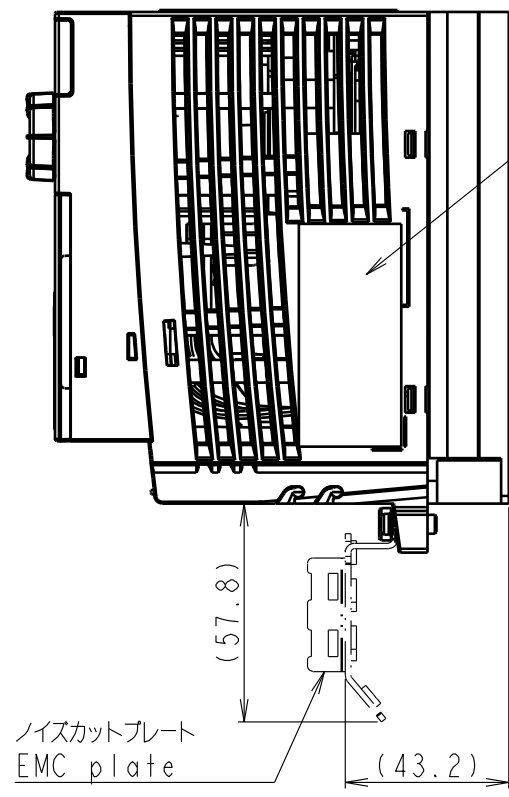

図面番号 DRAWING NO.  
**M0720906**  
変更記号 REV. MARK  
**2**

形式 Model	概略質量 (kg) Approx. mass
VFSI5-2004PM	0.9

本体色 : グレー RAL7016  
Box color : GREY RAL7016

INVERTER	VFSI5	2004PM
器具名称 APPARATUS	形 TYPE	式 FORM
承認 APPROVED BY K.Furuhashi 8.Feb.2012	検図 CHECKED BY S.Fujimori 8.Feb.2012	名称 TITLE  インバータ外形図 OUTLINE OF INVERTER TOSVERT VF-SI5 SERIES
設計 DESIGNED BY M.Takeuchi 8.Feb.2012	製図 DRAWN BY M.Takeuchi 8.Feb.2012	
<b>TOSHIBA</b> 東芝シュネデール・インバータ株式会社 Toshiba Schneider Inverter Corporation		図面番号 DRAWING NO. <b>M0720906</b> 変更記号 REV. MARK <b>2</b>