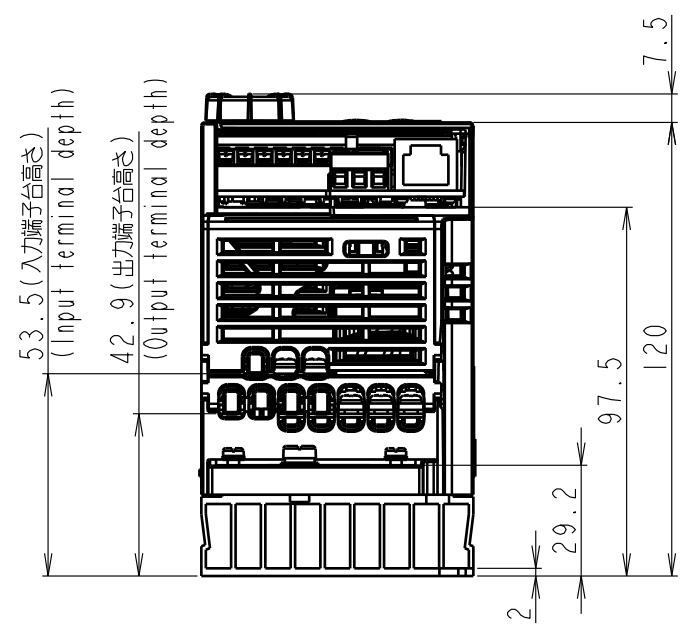

図面番号 DRAWING NO.  
**M0720906**  
変更記号 REV. MARK  
**2**

形式 Model	概略質量 (kg) Approx. mass
VFSI5-2004PM	0.9

本体色 : グレー RAL7016  
Box color : GREY RAL7016

INVERTER	VFSI5	2004PM
器具名称 APPARATUS	形 TYPE	式 FORM
承認 APPROVED BY K.Furuhashi 8.Feb.2012	検図 CHECKED BY S.Fujimori 8.Feb.2012	名称 TITLE  インバータ外形図 OUTLINE OF INVERTER TOSVERT VF-SI5 SERIES
設計 DESIGNED BY M.Takeuchi 8.Feb.2012	製図 DRAWN BY M.Takeuchi 8.Feb.2012	
<b>TOSHIBA</b> 東芝シュネデール・インバータ株式会社 Toshiba Schneider Inverter Corporation		図面番号 DRAWING NO. <b>M0720906</b> 変更記号 REV. MARK <b>2</b>