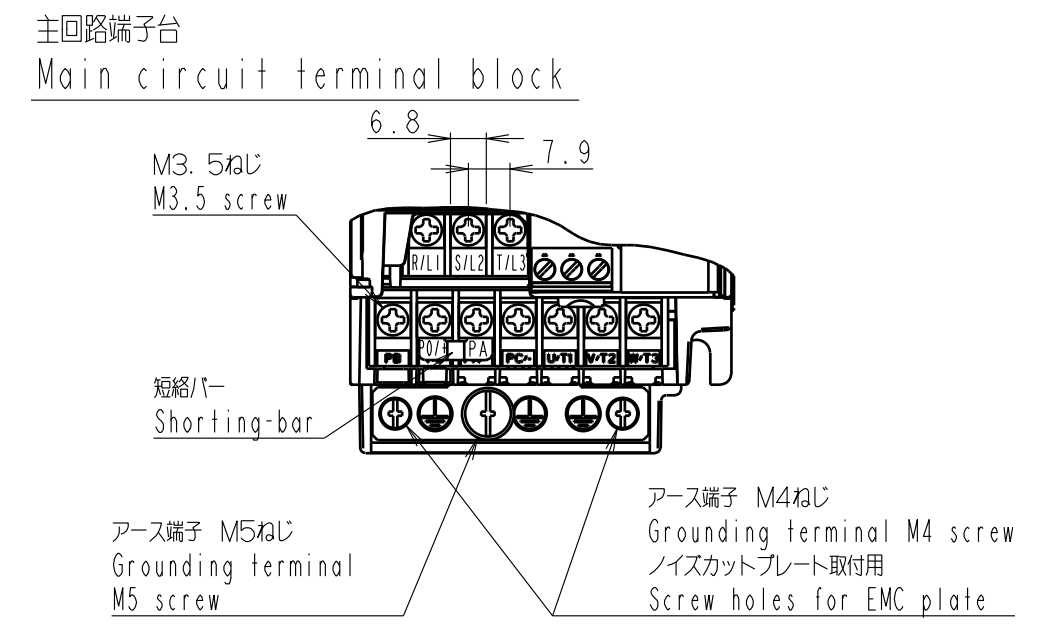

図面番号 DRAWING NO.  
**M0720906**  
変更記号 REV. MARK  
**2**

形式 Model	概略質量 (kg) Approx. mass
VFSI5-2004PM	0.9

本体色 : グレー RAL7016  
Box color : GREY RAL7016

INVERTER	VFSI5	2004PM
器具名称 APPARATUS	形 TYPE	式 FORM
承認 APPROVED BY K.Furuhashi 8.Feb.2012	検図 CHECKED BY S.Fujimori 8.Feb.2012	名称 TITLE  インバータ外形図 OUTLINE OF INVERTER TOSVERT VF-SI5 SERIES
設計 DESIGNED BY M.Takeuchi 8.Feb.2012	製図 DRAWN BY M.Takeuchi 8.Feb.2012	
<b>TOSHIBA</b> 東芝シュネデール・インバータ株式会社 Toshiba Schneider Inverter Corporation		図面番号 DRAWING NO. <b>M0720906</b> 変更記号 REV. MARK <b>2</b>