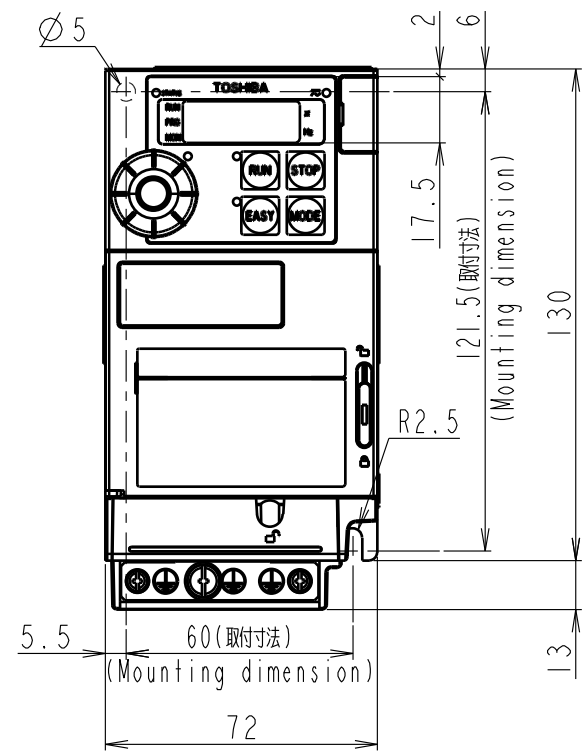

図面番号 DRAWING NO.  
**M0720906**  
変更記号 REV. MARK  
**2**

形式 Model	概略質量 (kg) Approx. mass
VFSI5-2004PM	0.9

本体色 : グレー RAL7016  
Box color : GREY RAL7016

INVERTER	VFSI5	2004PM
器具名称 APPARATUS	形 TYPE	式 FORM
承認 APPROVED BY K.Furuhashi 8.Feb.2012	検図 CHECKED BY S.Fujimori 8.Feb.2012	名称 TITLE  インバータ外形図 OUTLINE OF INVERTER TOSVERT VF-SI5 SERIES
設計 DESIGNED BY M.Takeuchi 8.Feb.2012	製図 DRAWN BY M.Takeuchi 8.Feb.2012	
<b>TOSHIBA</b> 東芝シュネデール・インバータ株式会社 Toshiba Schneider Inverter Corporation		図面番号 DRAWING NO. <b>M0720906</b> 変更記号 REV. MARK <b>2</b>