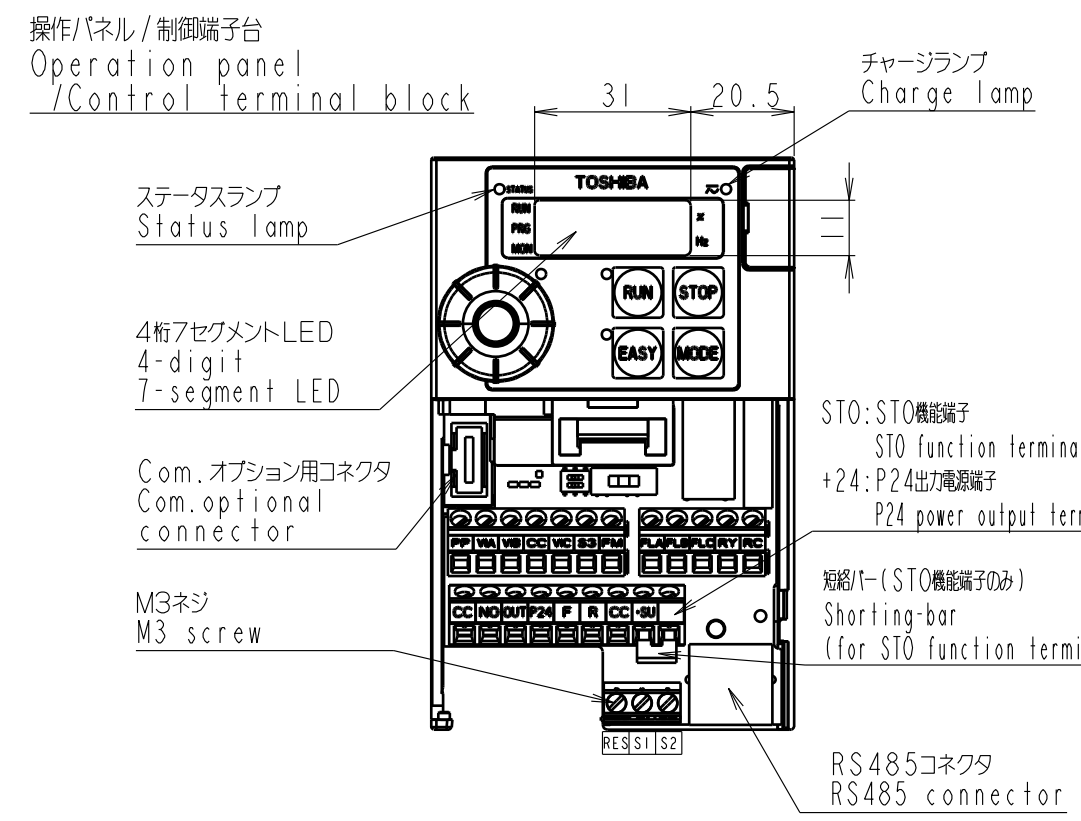

図面番号 DRAWING NO.  
**M0720906**  
変更記号 REV. MARK  
**2**

形式 Model	概略質量 (kg) Approx. mass
VFSI5-2004PM	0.9

本体色 : グレー RAL7016  
Box color : GREY RAL7016

INVERTER	VFSI5	2004PM
器具名称 APPARATUS	形 TYPE	式 FORM
承認 APPROVED BY K.Furuhashi 8.Feb.2012	検図 CHECKED BY S.Fujimori 8.Feb.2012	名称 TITLE  インバータ外形図 OUTLINE OF INVERTER TOSVERT VF-SI5 SERIES
設計 DESIGNED BY M.Takeuchi 8.Feb.2012	製図 DRAWN BY M.Takeuchi 8.Feb.2012	
<b>TOSHIBA</b> 東芝シュネデール・インバータ株式会社 Toshiba Schneider Inverter Corporation		図面番号 DRAWING NO. <b>M0720906</b> 変更記号 REV. MARK <b>2</b>