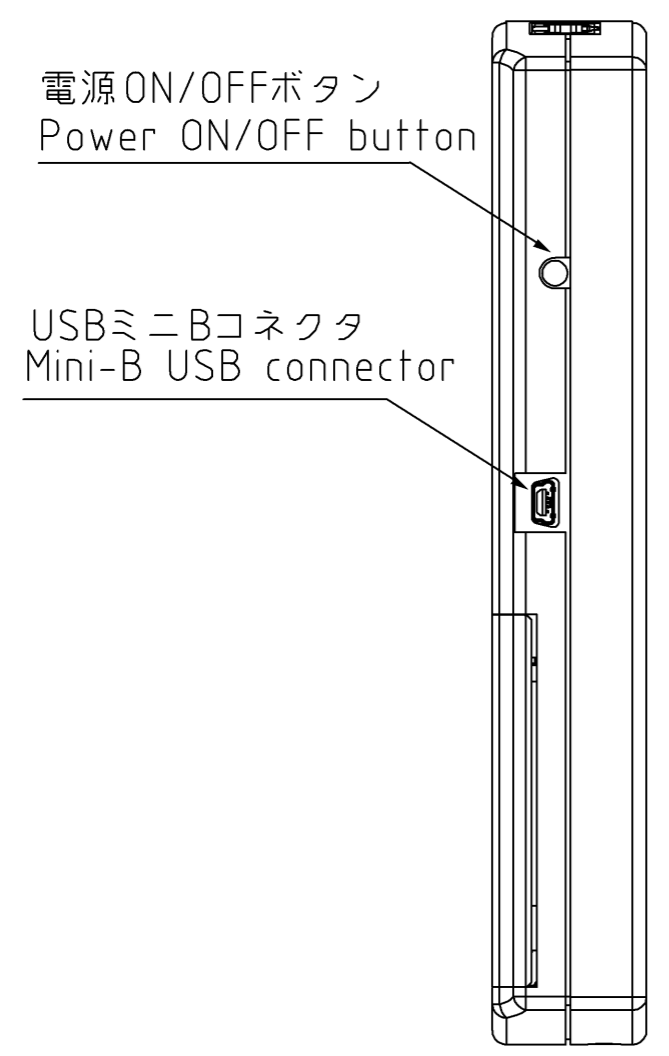

1 2 3 4 5 6 7 8

図面番号 DRAWING NO.
M0720866
変更記号 REV.MARK

C

D

E

F

本体色 : RAL 7016, 操作部色 : RAL9001.
Main Color: RAL 7016, Keypad area Color: RAL9001.

形式 Model	電池含む概略質量 (Kg) Approx.mass including battery
PWU003Z	0.25

記号 MARK	承認 APPROVED BY K.Ohta 5.Oct.'10	検図 CHECKED BY S.Fujimori 4.Oct.'10	名称 TITLE パラメータライター外形図 OUTLINE OF PARAMETER WRITER
年月日 DATE	設計 DESIGNED BY T.Chen 4.Oct.'10	製図 DRAWN BY T.Chen 4.Oct.'10	PWU003Z
承認 APPROVED BY	単位 UNITS mm		
変更者 REVISED BY	TOSHIBA 東芝シュネーデルインフータ株式会社 Toshiba Schneider Inverter Corporation		図面番号 DRAWING NO. M0720866
記事 CONTENTS	保管 REGISTERED	保管 REGISTERED	変 REV.MARK 変更記号