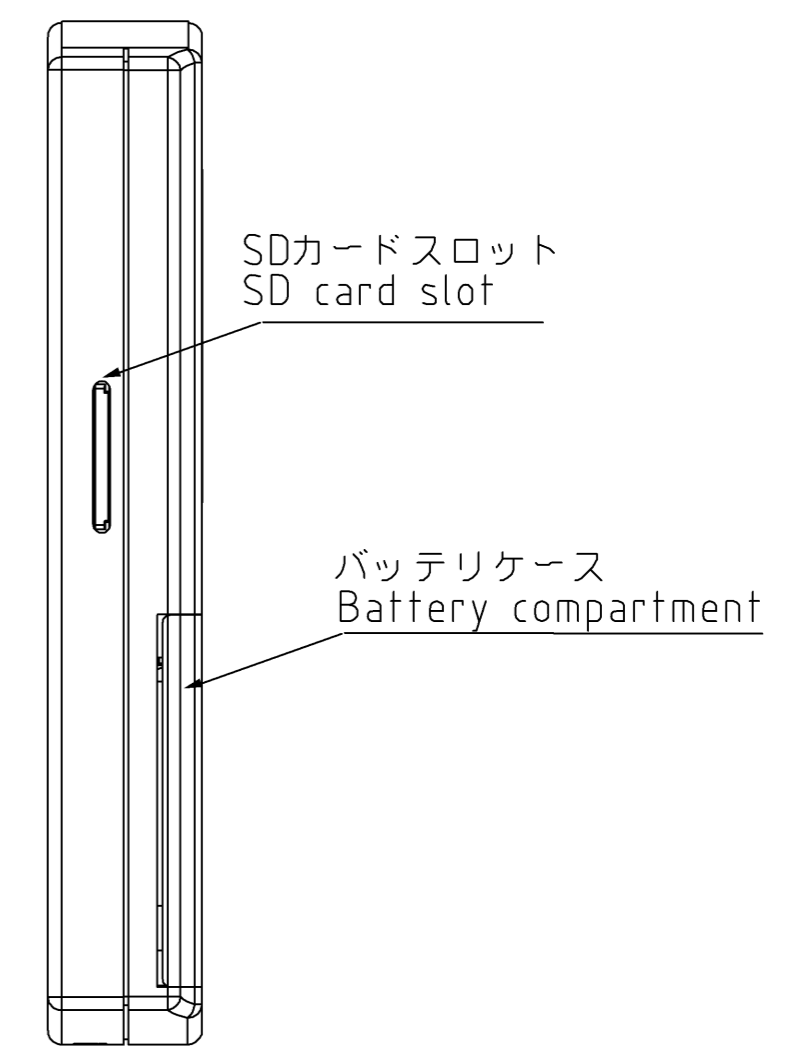

1 2 3 4 5 6 7 8

図面番号 DRAWING NO.
M0720866
変更記号 REV.MARK

C

D

E

F

本体色 : RAL 7016, 操作部色 : RAL9001.
Main Color: RAL 7016, Keypad area Color: RAL9001.

形式 Model	電池含む概略質量 (Kg) Approx.mass including battery
PWU003Z	0.25

記号 MARK	承認 APPROVED BY K.Ohta 5.Oct.'10	検図 CHECKED BY S.Fujimori 4.Oct.'10	名称 TITLE パラメータライター外形図 OUTLINE OF PARAMETER WRITER
年月日 DATE	設計 DESIGNED BY T.Chen 4.Oct.'10	製図 DRAWN BY T.Chen 4.Oct.'10	PWU003Z
承認 APPROVED BY	単位 UNITS mm		
変更者 REVISED BY	TOSHIBA 東芝シュネーデルインフータ株式会社 Toshiba Schneider Inverter Corporation		図面番号 DRAWING NO. M0720866
記事 CONTENTS	保管 REGISTERED	保管 REGISTERED	変 REV.MARK 変更記号