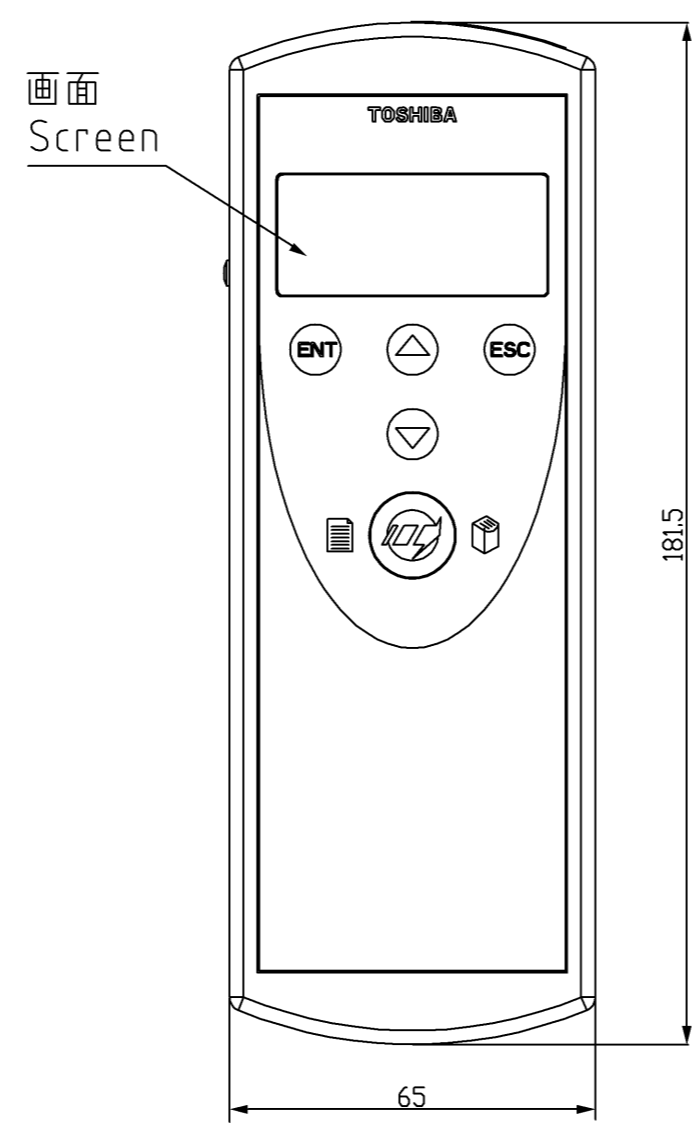

1 2 3 4 5 6 7 8

図面番号 DRAWING NO.
M0720866
変更記号 REV.MARK

C

D

E

F

本体色 : RAL 7016, 操作部色 : RAL9001.
Main Color: RAL 7016, Keypad area Color: RAL9001.

形式 Model	電池含む概略質量 (Kg) Approx.mass including battery
PWU003Z	0.25

記号 MARK	承認 APPROVED BY K.Ohta 5.Oct.'10	検図 CHECKED BY S.Fujimori 4.Oct.'10	名称 TITLE パラメータライター外形図 OUTLINE OF PARAMETER WRITER
年月日 DATE	設計 DESIGNED BY T.Chen 4.Oct.'10	製図 DRAWN BY T.Chen 4.Oct.'10	PWU003Z
承認 APPROVED BY	単位 UNITS mm		
変更者 REVISED BY	TOSHIBA 東芝シュネーデルインフータ株式会社 Toshiba Schneider Inverter Corporation		図面番号 DRAWING NO. M0720866
記事 CONTENTS	保管 REGISTERED	保管 REGISTERED	変 REV.MARK 変更記号