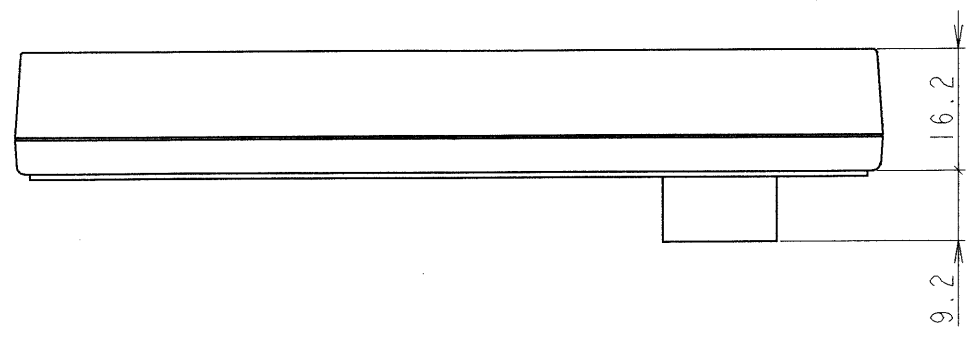

図面番号 DRAWING NO.
M6589941

変更記号 REV. MARK

本体色: JIS表示記号 NI.5(黒)
Box color: JIS NI.5(Black)

形式 Model	概略質量(kg) Approx. mass
RKP002Z	0.11

REMOTE KEYPAD	RKP	002Z
器具名称 APPARATUS	形 TYPE	式 FORM

承認 APPROVED BY
S. Shirai
8. Sep. '05

検図 CHECKED BY
O. Yamamoto
8. Sep. '05

設計 DESIGNED BY
M. Takeuchi
8. Sep. 2005

製図 DRAWN BY
M. Takeuchi
8. Sep. 2005

名称 TITLE
延長パネル外形図
OUTLINE OF REMOTE KEYPAD

記号 MARK
年月日 DATE
承認 APPROVED BY
変更者 REVISED BY