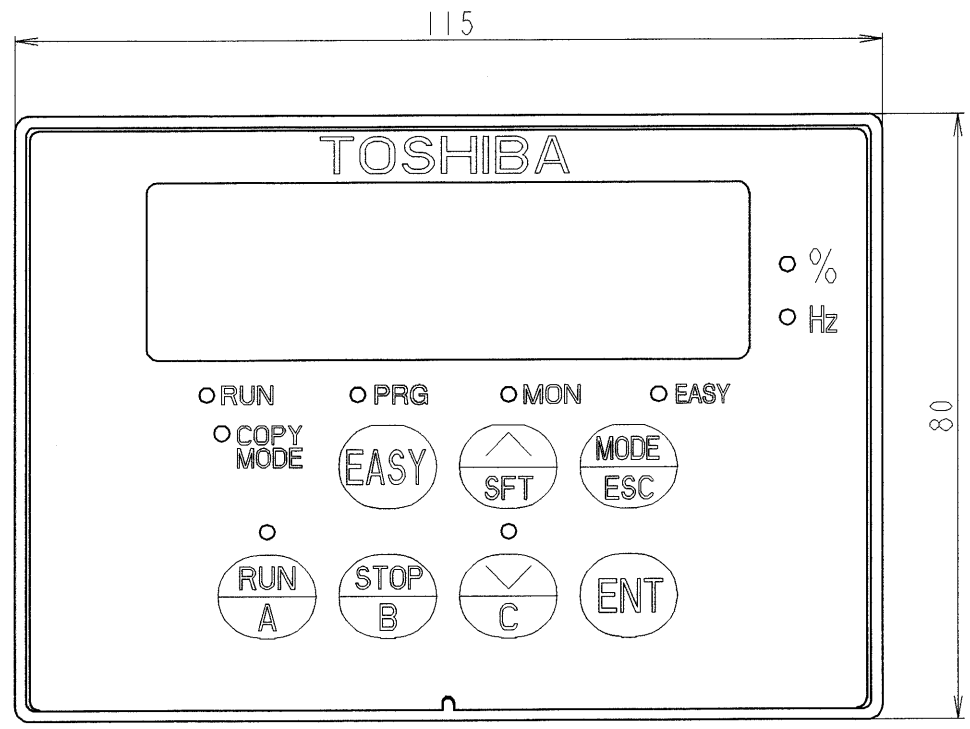

図面番号 DRAWING NO.
M6589941

変更記号 REV. MARK

本体色: JIS表示記号 NI.5(黒)
Box color: JIS NI.5(Black)

形式 Model	概略質量(kg) Approx. mass
RKP002Z	0.11

REMOTE KEYPAD	RKP	002Z
器具名称 APPARATUS	形 TYPE	式 FORM

承認 APPROVED BY
S. Shirai
8. Sep. '05

検図 CHECKED BY
O. Yamamoto
8. Sep. '05

設計 DESIGNED BY
M. Takeuchi
8. Sep. 2005

製図 DRAWN BY
M. Takeuchi
8. Sep. 2005

名称 TITLE
延長パネル外形図
OUTLINE OF REMOTE KEYPAD

記号 MARK
年月日 DATE
承認 APPROVED BY
変更者 REVISED BY