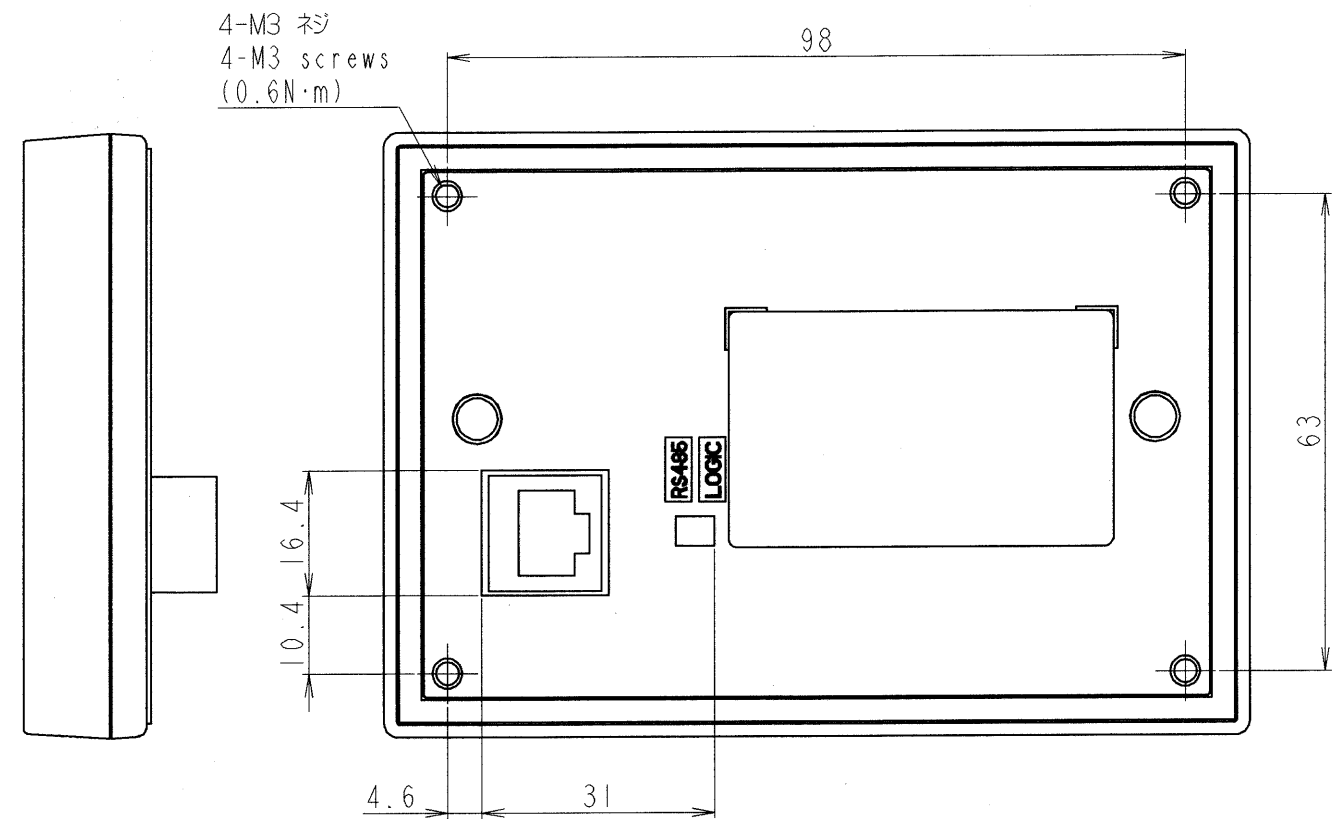

図面番号 DRAWING NO.
M6589941

変更記号 REV. MARK

本体色: JIS表示記号 NI.5(黒)
Box color: JIS NI.5(Black)

形式 Model	概略質量(kg) Approx. mass
RKP002Z	0.11

REMOTE KEYPAD	RKP	002Z
器具名称 APPARATUS	形 TYPE	式 FORM

承認 APPROVED BY
S. Shirai
8. Sep. '05

検図 CHECKED BY
O. Yamamoto
8. Sep. '05

設計 DESIGNED BY
M. Takeuchi
8. Sep. 2005

製図 DRAWN BY
M. Takeuchi
8. Sep. 2005

名称 TITLE
延長パネル外形図
OUTLINE OF REMOTE KEYPAD

記号 MARK
年月日 DATE
承認 APPROVED BY
変更者 REVISED BY