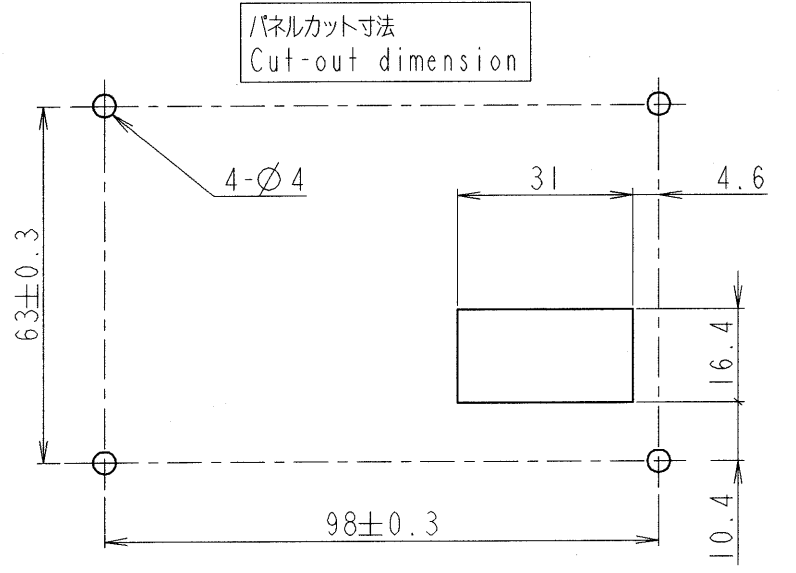

図面番号 DRAWING NO.
M6589941

変更記号 REV. MARK

本体色: JIS表示記号 NI.5(黒)
Box color: JIS NI.5(Black)

形式 Model	概略質量(kg) Approx. mass
RKP002Z	0.11

REMOTE KEYPAD	RKP	002Z
器具名称 APPARATUS	形 TYPE	式 FORM

承認 APPROVED BY <i>S. Shirai</i> 8. Sep. '05	検図 CHECKED BY <i>O. Yamamoto</i> 8. Sep. '05	名称 TITLE 延長パネル外形図 OUTLINE OF REMOTE KEYPAD
設計 DESIGNED BY <i>M. Takeuchi</i> 8. Sep. 2005	製図 DRAWN BY <i>M. Takeuchi</i> 8. Sep. 2005	

記号 MARK	変更 REVISIONS
年月日 DATE	
承認 APPROVED BY	
変更者 REVISED BY	
記事 CONTENTS	TOSHIBA 東芝シュネデールインバータ株式会社 Toshiba Schneider Inverter Corporation
保管 REGISTERED	

図面番号 DRAWING NO. M6589941	変更記号 REV. MARK

保管 REGISTERED 05. 9. 9 M

配布先 PRESENT TO