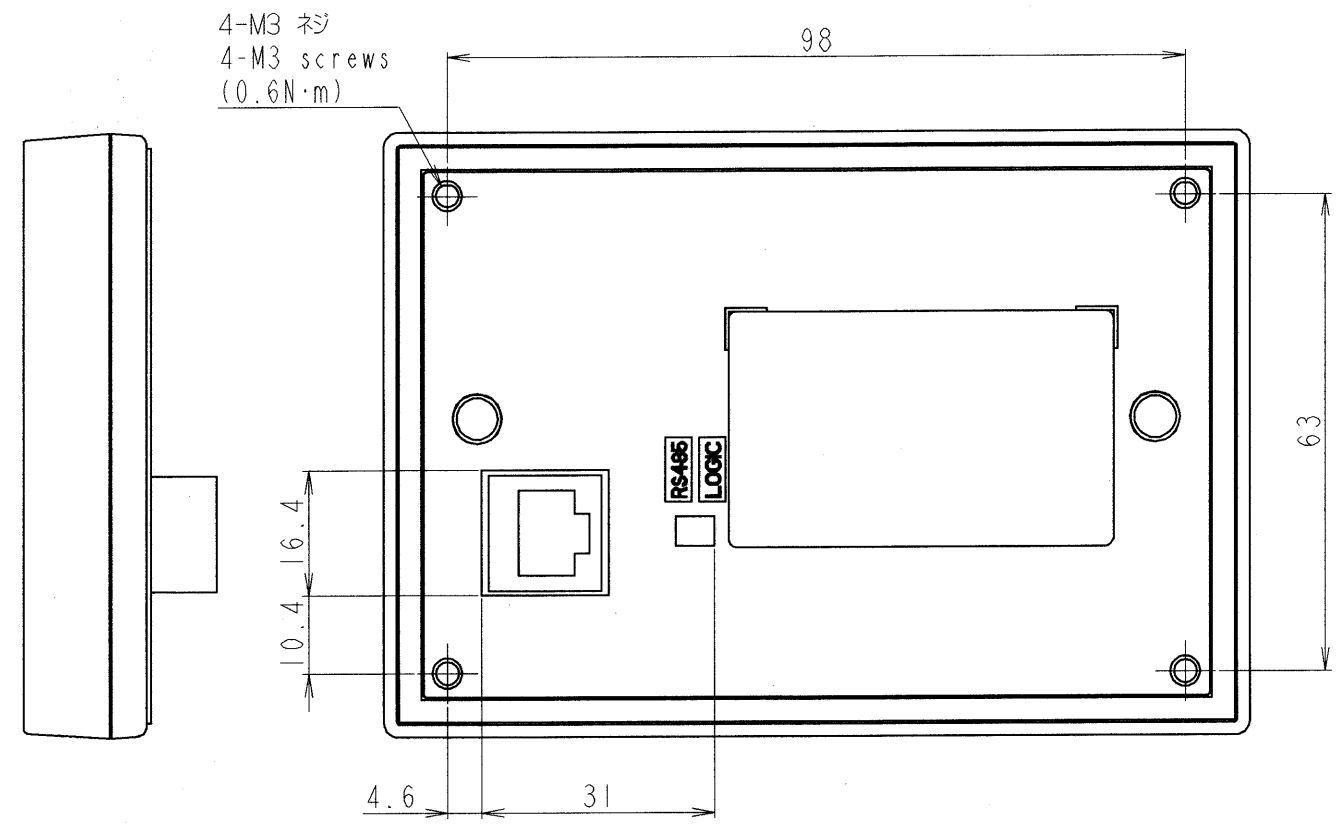

図面番号 DRAWING NO.  
M6589941

変更記号 REV. MARK

本体色: JIS表示記号 NI.5(黒)  
Box color: JIS NI.5(Black)

|             |                          |
|-------------|--------------------------|
| 形式<br>Model | 概略質量(kg)<br>Approx. mass |
| RKP002Z     | 0.11                     |

|                   |           |           |
|-------------------|-----------|-----------|
| REMOTE KEYPAD     | RKP       | 002Z      |
| 器具名称<br>APPARATUS | 形<br>TYPE | 式<br>FORM |

|  |  |  |
|--|--|--|
| 承認 APPROVED BY<br><i>S. Shirai</i><br>8. Sep. '05    | 検図 CHECKED BY<br><i>O. Yamamoto</i><br>8. Sep. '05 | 名称 TITLE<br>延長パネル外形図<br>OUTLINE OF REMOTE KEYPAD |
| 設計 DESIGNED BY<br><i>M. Takeuchi</i><br>8. Sep. 2005 | 製図 DRAWN BY<br><i>M. Takeuchi</i><br>8. Sep. 2005  |  |