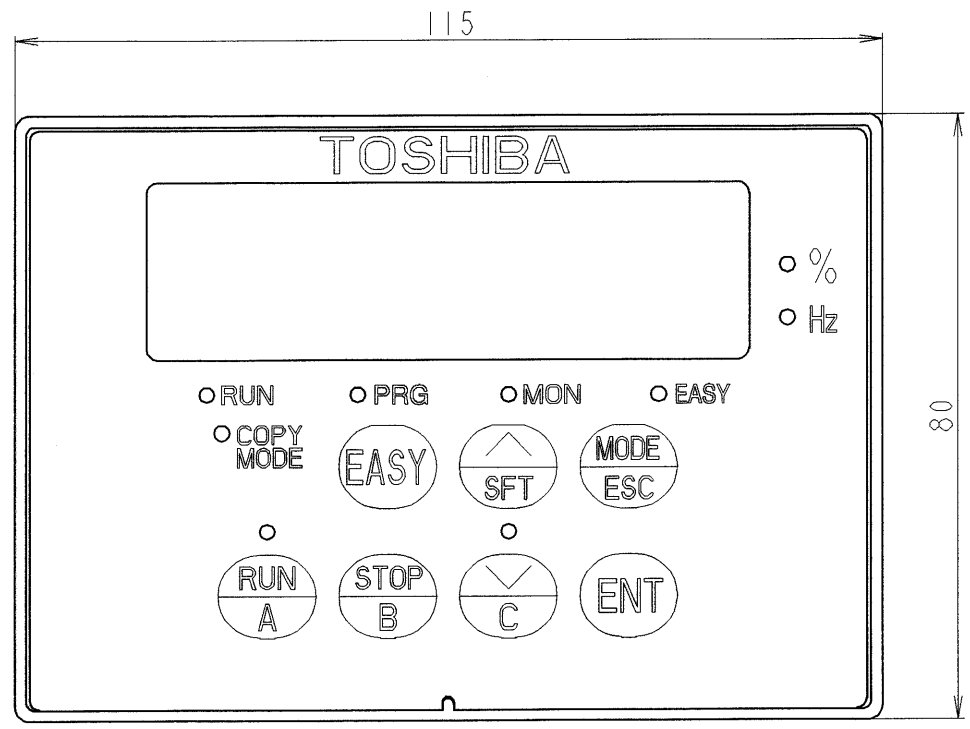

図面番号 DRAWING NO.
M6589941

変更記号 REV. MARK

本体色: JIS表示記号 NI.5(黒)
Box color: JIS NI.5(Black)

形式 Model	概略質量(kg) Approx. mass
RKP002Z	0.11

REMOTE KEYPAD	RKP	002Z
器具名称 APPARATUS	形 TYPE	式 FORM

承認 APPROVED BY <i>S. Shirai</i> 8. Sep. '05	検図 CHECKED BY <i>O. Yamamoto</i> 8. Sep. '05	名称 TITLE 延長パネル外形図 OUTLINE OF REMOTE KEYPAD
設計 DESIGNED BY <i>M. Takeuchi</i> 8. Sep. 2005	製図 DRAWN BY <i>M. Takeuchi</i> 8. Sep. 2005	

記号 MARK	変更 REVISIONS
年月日 DATE	
承認 APPROVED BY	
変更者 REVISED BY	
記事 CONTENTS	TOSHIBA 東芝シュネデールインバータ株式会社 Toshiba Schneider Inverter Corporation
保管 REGISTERED	

図面番号 DRAWING NO. M6589941	変更記号 REV. MARK

保管 REGISTERED 05. 9. 9 M

配布先 PRESENT TO