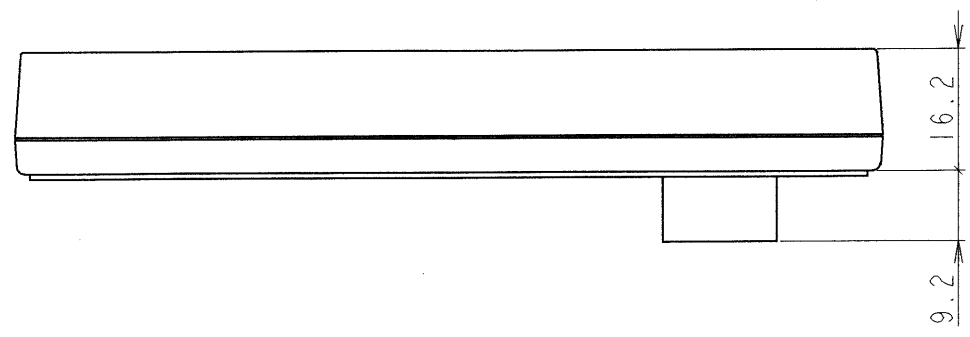

図面番号 DRAWING NO.
M6589941

変更記号 REV. MARK

本体色: JIS表示記号 NI.5(黒)
Box color: JIS NI.5(Black)

形式 Model	概略質量(kg) Approx. mass
RKP002Z	0.11

REMOTE KEYPAD	RKP	002Z
器具名称 APPARATUS	形 TYPE	式 FORM

承認 APPROVED BY <i>S. Shirai</i> 8. Sep. '05	検図 CHECKED BY <i>O. Yamamoto</i> 8. Sep. '05	名称 TITLE 延長パネル外形図 OUTLINE OF REMOTE KEYPAD
設計 DESIGNED BY <i>M. Takeuchi</i> 8. Sep. 2005	製図 DRAWN BY <i>M. Takeuchi</i> 8. Sep. 2005	

記号 MARK	変更 REVISIONS
年月日 DATE	
承認 APPROVED BY	
変更者 REVISED BY	
記事 CONTENTS	TOSHIBA 東芝シュネデールインバータ株式会社 Toshiba Schneider Inverter Corporation
保管 REGISTERED	

図面番号 DRAWING NO. M6589941	変更記号 REV. MARK

保管 REGISTERED 05. 9. 9 M

配布先 PRESENT TO